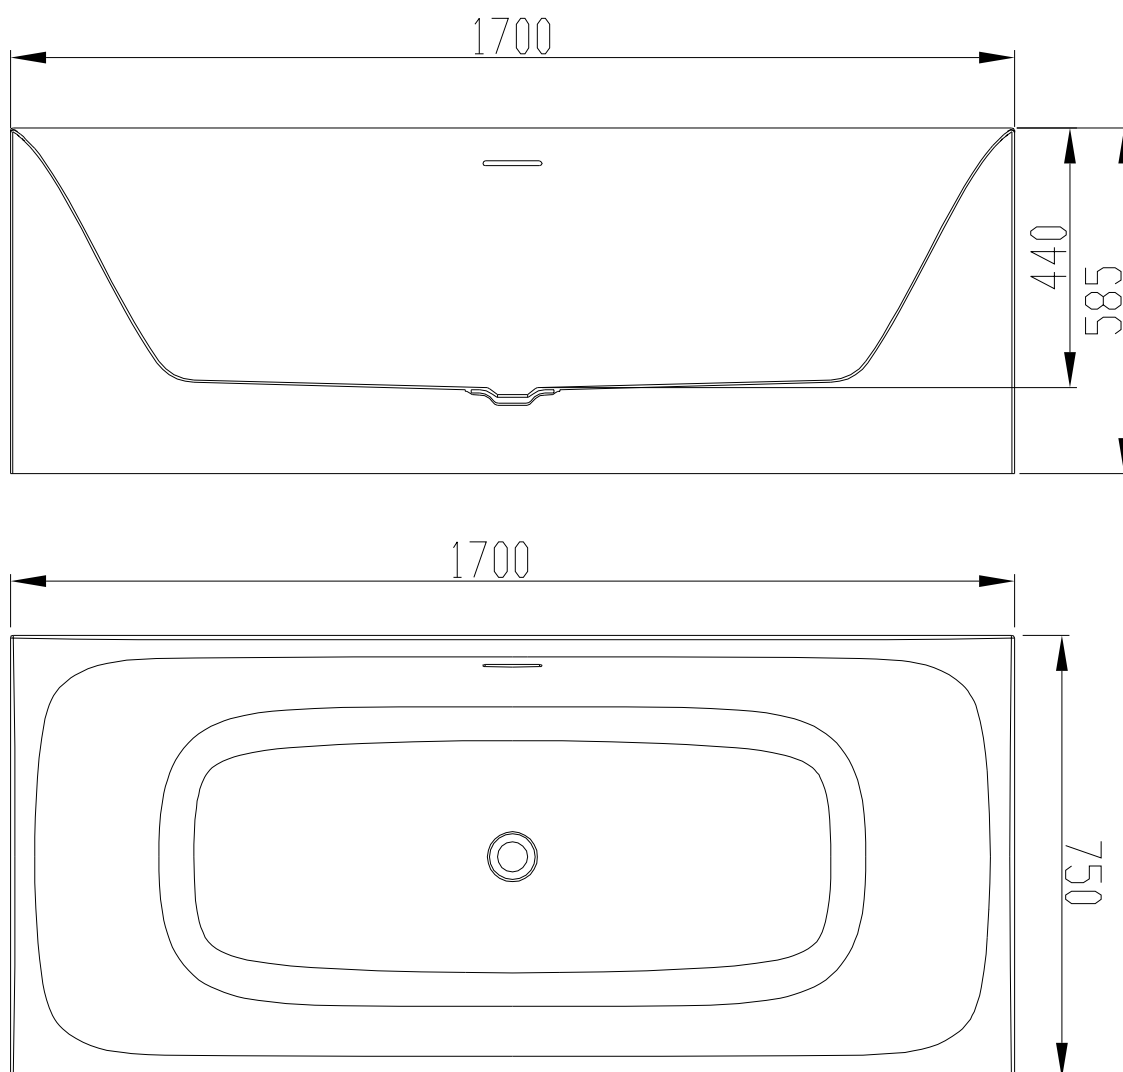

Strømberg Bad | Turin fritstående / frittstående / vapaasti seisova / freestanding

- DK FDV-dokumentation teknisk tegning
- NO FDV-dokumentasjon teknisk tegning
- SE FDV-dokumentation teknisk tegning
- FI FDV-dokumentointi tekninen piirustus
- GB FDV-documentation technical drawing