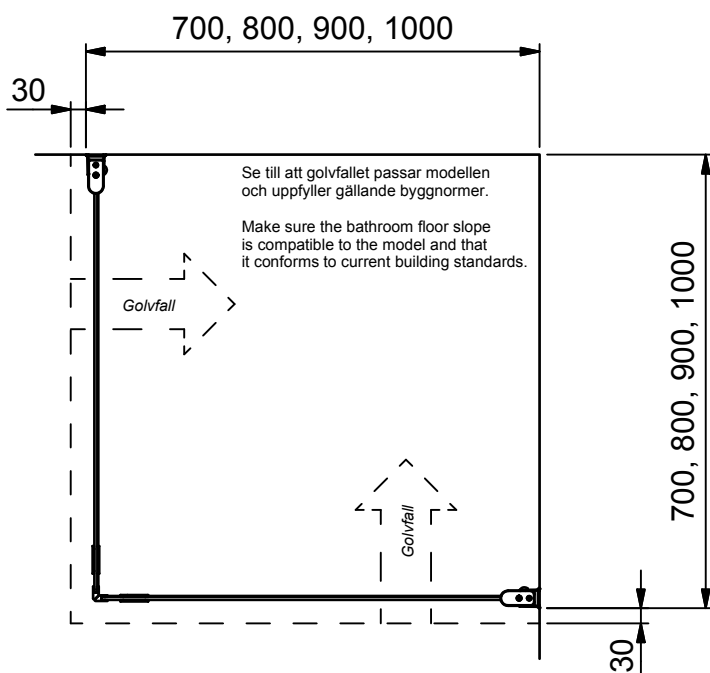

(1 : 15)

INR

Beskrivning
LINC 2013 Modell Angel
Riktlinjer golvfäll / Guide lines floor slope

Ritad av
CJN
Datum
2017-04-10

Ritningsnr
14335.01
Revision
B