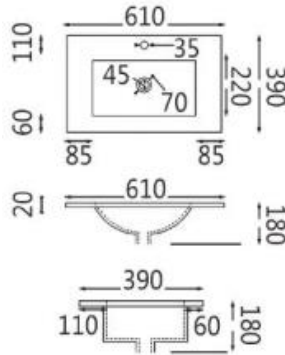

«SLiM Tynn Porselen – Heldekkende for Como SLiM

Heldekkende Porselen servanter
tilpasset våre Scala Bad **SLiM** møbel-serier.

«SLiM - TYNN SERVANT» Porselen - Heldekkende

Elegante, TYNNE porselen servantbenker for **SLiM** Como –seriene
Dybde 39 cm – Fåes i Bredder: 60 – 90 – 120 cm

MÅL:

«SLiM TYNN Servant **60**
61 x 39 x 1,8 cm

«SLiM TYNN Servant **90**
91 x 39 x 1,8 cm

«SLiM TYNN Servant **120**
121 x 39 x 1,8 cm

SERVANTER Porselen

Vedlikehold og Rengjøring av Porselen servanten

Tørk overflaten med en myk klut etter hvert bruk.