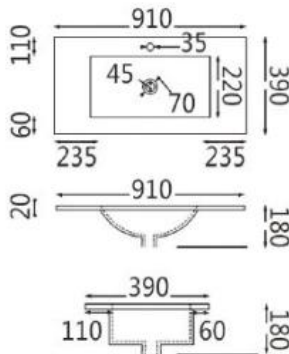

«SLiM Tynn Porselen – Heldekkende for Como SLiM

Heldekkende Porselen servanter
tilpasset våre Scala Bad **SLiM** møbel-serier.

«SLiM - TYNN SERVANT» Porselen - Heldekkende

Elegante, TYNNE porselen servantbenker for **SLiM** Como –seriene
Dybde 39 cm – Fåes i Bredder: 60 – 90 – 120 cm

MÅL:

«SLiM TYNN Servant **60**
61 x 39 x 1,8 cm

«SLiM TYNN Servant **90**
91 x 39 x 1,8 cm

«SLiM TYNN Servant **120**
121 x 39 x 1,8 cm

SERVANTER Porselen

Vedlikehold og Rengjøring av Porselen servanten

Tørk overflaten med en myk klut etter hvert bruk.

Toleransegrenser (lengdemål) -0 +8 mm.

5 års garanti mot produksjonsfeil.

Scala Bad AS

post@scalabad.no - Tlf.: 32 82 22 70

www.scalabad.no