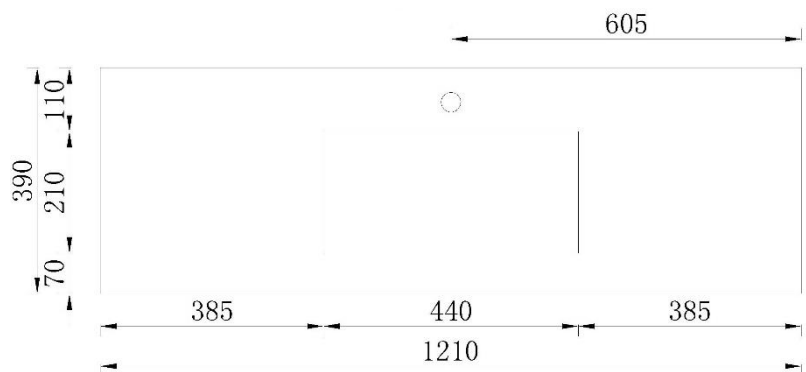

MÅL:

«SLiM TYNN Servant **60**
61 x 39 x 1,8 cm

«SLiM TYNN Servant **90**
91 x 39 x 1,8 cm

«SLiM TYNN Servant **120**
121 x 39 x 1,8 cm

SERVANTER Porselen

Vedlikehold og Rengjøring av Porselen servanten

Tørk overflaten med en myk klut etter hvert bruk.