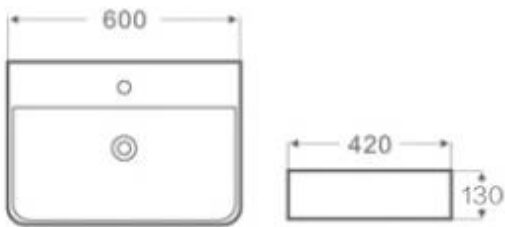

KVADRAT 40 m/ HULL for armatur

Mål: B: 42 x D: 42 x H: 13 cm

KVADRAT 40 - UTEN hull – OBS: beregnet for Vegg armatur

Mål: B: 40 x D: 40 x H: 11,5 cm

SERVANTER Porselen «Superslim»

Elegante porselen servanter med markante avrundede hjørner i superslim porselen.
KVADRAT modellen leveres i breddene 40 / 42 og 60 cm m/ HULL for armatur eller UTEN hull
– beregnet for vegg montert armatur.

KVADRAT 60 m/ HULL for armatur

Mål: B: 60 x D: 42 x H: 13 cm

KVADRAT 60 - UTEN hull – OBS: beregnet for Vegg armatur

Mål: B: 60,5 x D: 40 x H: 11,5 cm

MATT SORTE – Kvadrat SERVANTER - Porselen «Superslim»

Elegante porselen servanter med markante avrundede hjørner i superslim porselen.

KVADRAT modellen leveres i breddene 40 og 60 cm m/ HULL for armatur eller 60 UTEN hull – denne i SORT er beregnet for frittstående eller vegg montert armatur.

SERVANTER Porselen «Superslim»

Rund TREND

Rund servant i superslim porselen med rette og stramme kanter

Mål: Ø 35 cm, H: 12 cm

SERVANTER Porselen «Superslim»

Vedlikehold og Rengjøring av Porselen servanten