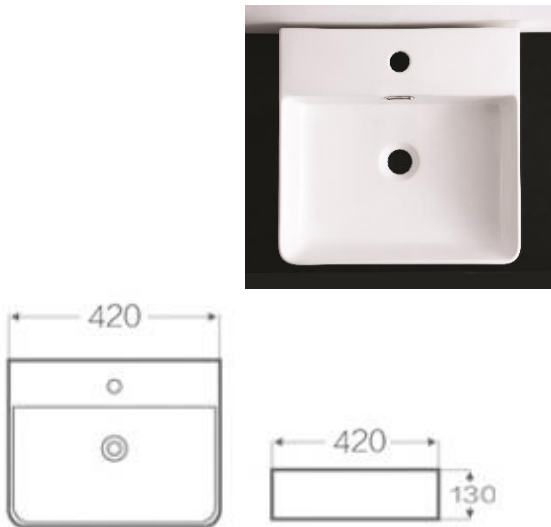

SERVANTER Porselen «Superslim»

Elegante porselen servanter i superslim utførelse!

SERVANTER Porselen «Superslim»

Elegante porselen servanter med markante avrundede hjørner i superslim porselen. KVADRAT modellen leveres i breddene 40 / 42 og 60 cm m/ HULL for armatur eller UTEN hull – beregnet for vegg montert armatur.

KVADRAT 40 m/ HULL for armatur

Mål: B: 42 x D: 42 x H: 13 cm

KVADRAT 40 - UTEN hull – OBS: beregnet for Vegg armatur

Mål: B: 40 x D: 40 x H: 11,5 cm

SERVANTER Porselen «Superslim»

Elegante porselen servanter med markante avrundede hjørner i superslim porselen.
KVADRAT modellen leveres i breddene 40 / 42 og 60 cm m/ HULL for armatur eller UTEN hull
– beregnet for vegg montert armatur.

Elegante porselen servanter med markante avrundede hjørner i superslim porselen.

KVADRAT modellen leveres i breddene 40 og 60 cm m/ HULL for armatur eller 60 UTEN hull – denne i SORT er beregnet for frittstående eller vegg montert armatur.

SERVANTER Porselen «Superslim»

Rund TREND

Rund servant i superslim porselen med rette og stramme kanter

Mål: Ø 35 cm, H: 12 cm

SERVANTER Porselen «Superslim»

Vedlikehold og Rengjøring av Porselen servanten