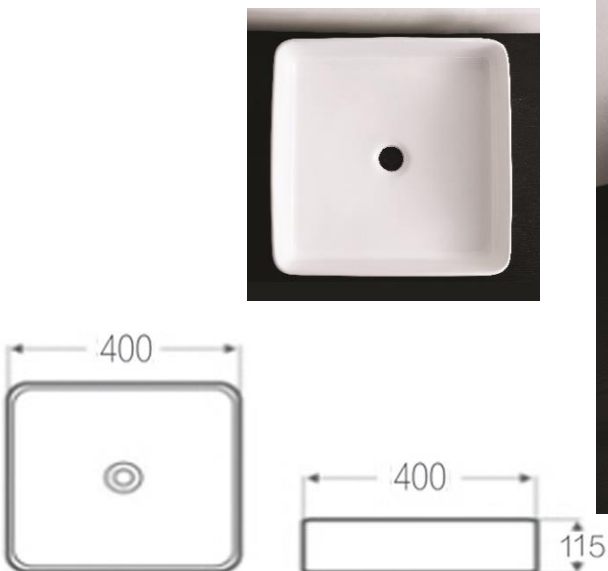

SERVANTER Porselen «Superslim»

Elegante porselen servanter i superslim utførelse!

SERVANTER Porselen «Superslim»

Elegante porselen servanter med markante avrundede hjørner i superslim porselen. KVADRAT modellen leveres i breddene 40 / 42 og 60 cm m/ HULL for armatur eller UTEN hull – beregnet for vegg montert armatur.

KVADRAT 40 m/ HULL for armatur

Mål: B: 42 x D: 42 x H: 13 cm

KVADRAT 40 - UTEN hull – OBS: beregnet for Vegg armatur

Mål: B: 40 x D: 40 x H: 11,5 cm

SERVANTER Porselen «Superslim»

Elegante porselen servanter med markante avrundede hjørner i superslim porselen.
KVADRAT modellen leveres i breddene 40 / 42 og 60 cm m/ HULL for armatur eller UTEN hull
– beregnet for vegg montert armatur.

Elegante porselen servanter med markante avrundede hjørner i superslim porselen.

KVADRAT modellen leveres i breddene 40 og 60 cm m/ HULL for armatur eller 60 UTEN hull – denne i SORT er beregnet for frittstående eller vegg montert armatur.

SERVANTER Porselen «Superslim»

Rund TREND

Rund servant i superslim porselen med rette og stramme kanter

Mål: Ø 35 cm, H: 12 cm

SERVANTER Porselen «Superslim»

Vedlikehold og Rengjøring av Porselen servanten