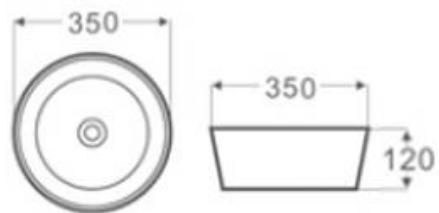

KVADRAT 60 m/ HULL for armatur

Mål: B: 60 x D: 42 x H: 13 cm

KVADRAT 60 - UTEN hull – OBS: beregnet for Vegg armatur

Mål: B: 60,5 x D: 40 x H: 11,5 cm

MATT SORTE – Kvadrat SERVANTER - Porselen «Superslim»

Elegante porselen servanter med markante avrundede hjørner i superslim porselen.

KVADRAT modellen leveres i breddene 40 og 60 cm m/ HULL for armatur eller 60 UTEN hull – denne i SORT er beregnet for frittstående eller vegg montert armatur.

KVADRAT 42 m/ HULL for armatur

Mål: B: 42 x D: 42 x H: 13 cm

KVADRAT 60 m/ HULL for armatur

Mål: B: 60 x D: 42 x H: 13 cm

KVADRAT 60 – UTEN hull

Denne er beregnet for både frittstående og vegg armatur

Mål: B: 60,5 x D: 35 x H: 11,5 cm

SERVANTER Porselen «Superslim»

Rund TREND

Rund servant i superslim porselen med rette og stramme kanter

Mål: Ø 35 cm, H: 12 cm

SERVANTER Porselen «Superslim»

Vedlikehold og Rengjøring av Porselen servanten