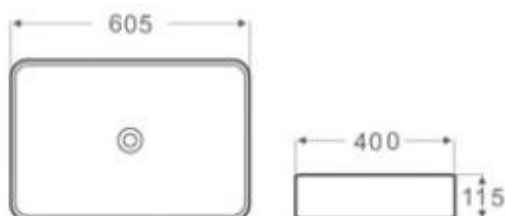

KVADRAT 40 m/ HULL for armatur

Mål: B: 42 x D: 42 x H: 13 cm

KVADRAT 40 - UTEN hull – OBS: beregnet for Vegg armatur

Mål: B: 40 x D: 40 x H: 11,5 cm

SERVANTER Porselen «Superslim»

Elegante porselen servanter med markante avrundede hjørner i superslim porselen.
KVADRAT modellen leveres i breddene 40 / 42 og 60 cm m/ HULL for armatur eller UTEN hull
– beregnet for vegg montert armatur.

KVADRAT 60 m/ HULL for armatur

Mål: B: 60 x D: 42 x H: 13 cm

KVADRAT 60 - UTEN hull – OBS: beregnet for Vegg armatur

Mål: B: 60,5 x D: 40 x H: 11,5 cm

MATT SORTE – Kvadrat SERVANTER - Porselen «Superslim»

Elegante porselen servanter med markante avrundede hjørner i superslim porselen.

KVADRAT modellen leveres i breddene 40 og 60 cm m/ HULL for armatur eller 60 UTEN hull – denne i SORT er beregnet for frittstående eller vegg montert armatur.

SERVANTER Porselen «Superslim»

Rund TREND

Rund servant i superslim porselen med rette og stramme kanter

Mål: Ø 35 cm, H: 12 cm

SERVANTER Porselen «Superslim»

Vedlikehold og Rengjøring av Porselen servanten