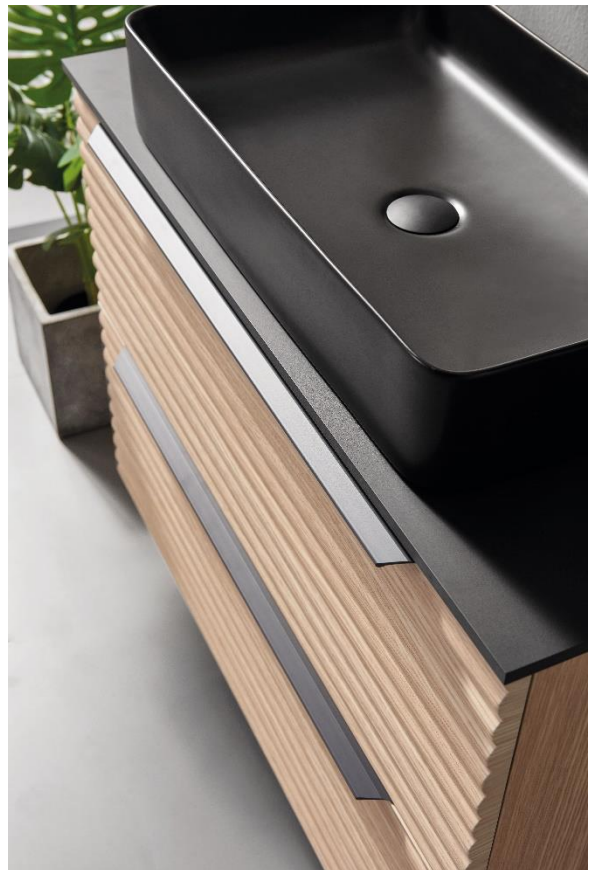

SERVANTER Porselen «Superslim»

Elegante porselen servanter i superslim utførelse!

SERVANTER Porselen «Superslim»

Elegante porselen servanter med markante avrundede hjørner i superslim porselen. KVADRAT modellen leveres i breddene 40 / 42 og 60 cm m/ HULL for armatur eller UTEN hull – beregnet for vegg montert armatur.

KVADRAT 40 m/ HULL for armatur

Mål: B: 42 x D: 42 x H: 13 cm

KVADRAT 40 - UTEN hull – OBS: beregnet for Vegg armatur

Mål: B: 40 x D: 40 x H: 11,5 cm

SERVANTER Porselen «Superslim»

Elegante porselen servanter med markante avrundede hjørner i superslim porselen.
KVADRAT modellen leveres i breddene 40 / 42 og 60 cm m/ HULL for armatur eller UTEN hull
– beregnet for vegg montert armatur.

Elegante porselen servanter med markante avrundede hjørner i superslim porselen.

KVADRAT modellen leveres i breddene 40 og 60 cm m/ HULL for armatur eller 60 UTEN hull – denne i SORT er beregnet for frittstående eller vegg montert armatur.

SERVANTER Porselen «Superslim»

Rund TREND

Rund servant i superslim porselen med rette og stramme kanter

Mål: Ø 35 cm, H: 12 cm

SERVANTER Porselen «Superslim»

Vedlikehold og Rengjøring av Porselen servanten