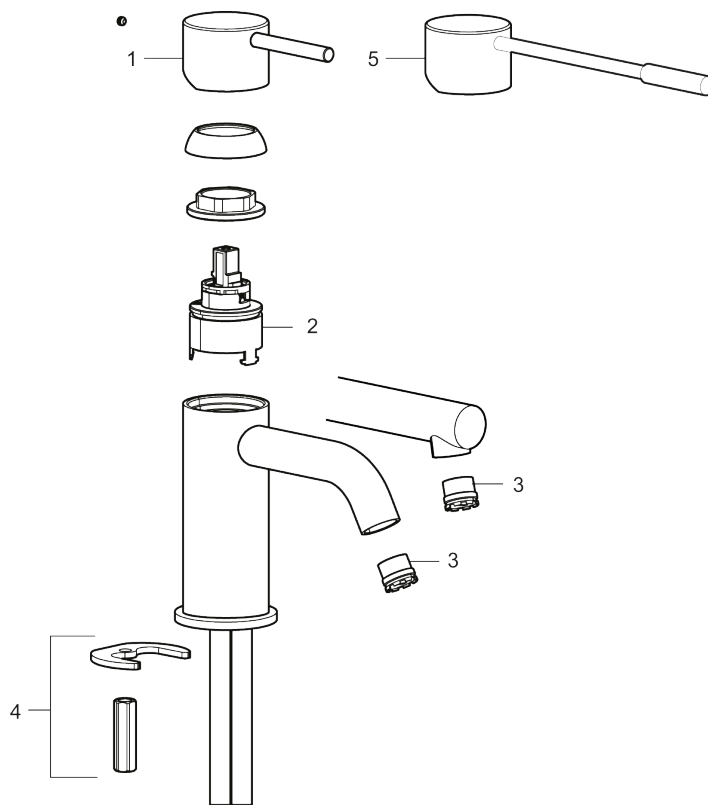

PRODUKTBESKRIVNING

MORA INXX II soft, small servantbatteri

INXX II servantkran finnes i tre ulike høyder der small er en lav kran som er tilpasset for mindre håndvask. Med en krommet holdbar nyanse og servantkranens stilrene form, øker INXX II soft baderommets komfort og gir en følelse av kvalitet og eleganse. Blandebatteriet er testet og godkjent ut fra gjeldende byggeregler og det er energieffektivt, noe som innebærer at man får et lavere vann- og energiforbruk uten å gi avkall på komforten. Bunnventil finnes som tilbehør i samme nyanse.

Om serien

INXX II er en elegant og tidløs serie i en palett av nøyte utvalgte nyanser. Kombinasjonen av høy kvalitet, stilren design og herlig komfort gjør den til den ultimate serien.

Art.no.: 273001.CA

NRF-nummer: 4290442

Reservedelsliste

NR.	ART. NO.	NRF-NUMMER	BESKRIVELSE
1	409701.AE	4295012	Spak, komplett, krom
1	409701.12AE	4295006	Spak, komplett, matt sort
1	409701.22AE	4295007	Spak, komplett, matt hvit
1	409701.44AE	4295008	Spak, komplett, matt grå