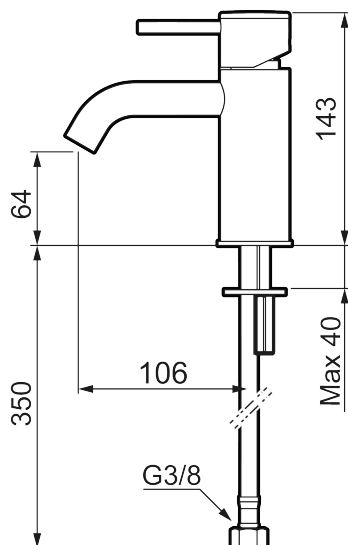

Unike funksjoner

Tilbakeslagssikring

MORA INXX II soft, small servantbatteri

INXX II servantkran finnes i tre ulike høyder der small er en lav kran som er tilpasset for mindre håndvask. Med en krommet holdbar nyanse og servantkranens stilrene form, øker INXX II soft baderommets komfort og gir en følelse av kvalitet og eleganse. Blandebatteriet er testet og godkjent ut fra gjeldende byggeregler og det er energieffektivt, noe som innebærer at man får et lavere vann- og energiforbruk uten å gi avkall på komforten. Bunnventil finnes som tilbehør i samme nyanse.

NRF-nummer: 4290442

Utførende: Krom

- Vannmengdebegrenser og temperatursperre
- Mora Eco konstantvannmengde 5 l/min ved 2-6 bar
- Fleksible Soft PEX®-rør med 3/8" mutter

PRODUKTBESKRIVNING

MORA INXX II soft, small servantbatteri

INXX II servantkran finnes i tre ulike høyder der small er en lav kran som er tilpasset for mindre håndvask. Med en krommet holdbar nyanse og servantkranens stilrene form, øker INXX II soft baderommets komfort og gir en følelse av kvalitet og eleganse. Blandebatteriet er testet og godkjent ut fra gjeldende byggeregler og det er energieffektivt, noe som innebærer at man får et lavere vann- og energiforbruk uten å gi avkall på komforten. Bunnventil finnes som tilbehør i samme nyanse.

NR.	ART. NO.	NRF-NUMMER	BESKRIVELSE
1	409701.60AE	4295009	Spak, komplett, polert messing PVD
1	409701.62AE	4295011	Spak, komplett, børstet messing PVD
2	409703.AE	4295014	Innsats
3	409706.AE	4295016	Strålesamler M16,5 utv., 5 l/min ved 2–6 bar
4	209518.AE	4294311	Festedetaljer, servantbatteri
5	409708.AE		Spak med ekstra lengde 172 mm, krom
5	409708.12AE		Spak med ekstra lengde 172 mm, matt sort
5	409708.22AE		Spak med ekstra lengde 172 mm, matt hvit
5	409708.44AE		Spak med ekstra lengde 172 mm, matt grå
5	409708.60AE		Spak med ekstra lengde 172 mm, polert messing PVD
5	409708.62AE		Spak med ekstra lengde 172 mm, børstet messing PVD