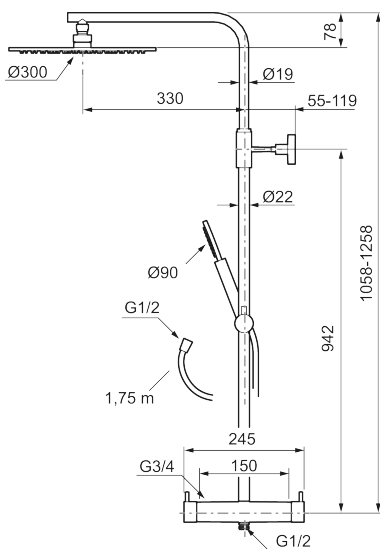

- Sikkerhetsbatteri med takdusj
- Trykbalansert termostat
- Eco mengdeknapp
- Sperreknapp 38°C
- Med keramisk reversibel overdel
- Med tilbakeslagsventiler etter standard EN 1717
- Med antikalksystem "Easy Clean"
- Hånddusj 7,5 l/min og takdusj 11 l/min
- Metallslange 1,75 m, PVC/BPA-fri innerslange
- Justerbar stang
- OBS! Dekkskiver og anslutningskupper bestilles separat