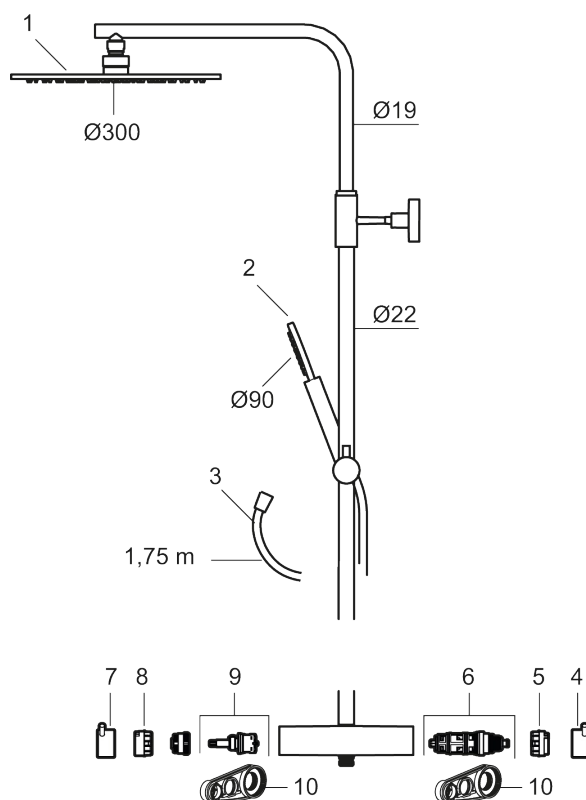

Reservedelsliste

NR.	ART. NO.	NRF-NUMMER	BESKRIVELSE
1	130348	4295038	Dusjkopp Ø300 mm m/kuleledd, krom
1	130348.12	4295039	Dusjkopp Ø300 mm m/kuleledd, matt sort
1	130348.22	4295041	Dusjkopp Ø300 mm m/kuleledd, matt hvit
1	130348.44	4295042	Dusjkopp Ø300 mm m/kuleledd, matt grå

NR.	ART. NO.	NRF-NUMMER	BESKRIVELSE
1	130348.60	4295043	Dusjkopp Ø300 mm m/kuleledd, polert messing PVD
1	130348.62	4295044	Dusjkopp Ø300 mm m/kuleledd, børstet messing PVD
2	209575	4295032	Hånddusj, krom
2	209575.12	4295033	Hånddusj, matt sort
2	209575.22	4295034	Hånddusj, matt hvit
2	209575.44	4295035	Hånddusj, matt grå
2	209575.60	4295036	Hånddusj, polert messing PVD
2	209575.62	4295037	Hånddusj, børstet messing PVD
3	131170.AE	4295045	Dusjslange 1,75 m, krom
3	131170.12AE	4295046	Dusjslange 1,75 m, matt sort
3	131170.22AE	4295047	Dusjslange 1,75 m, matt hvit
3	131170.44AE	4295048	Dusjslange 1,75 m, matt grå
3	131170.60AE	4295049	Dusjslange 1,75 m, polert messing PVD
3	131170.62AE	4295051	Dusjslange 1,75 m, børstet messing PVD
4	409710.AE	4295018	Temperaturratt, krom
4	409710.12AE	4295019	Temperaturratt, matt sort
4	409710.22AE	4295021	Temperaturratt, matt hvit
4	409710.44AE	4295022	Temperaturratt, matt grå
4	409710.60AE	4295023	Temperaturratt, polert messing PVD
4	409710.62AE	4295024	Temperaturratt, børstet messing PVD
5	S600023	4294996	Sperrering for temperaturratt
6	S600019	4294992	Reguleringsinnmat inkl. verktøy
7	409711.AE	4295025	Avstengningsratt, krom
7	409711.12AE	4295026	Avstengningsratt, matt sort
7	409711.22AE	4295027	Avstengningsratt, matt hvit
7	409711.44AE	4295028	Avstengningsratt, matt grå
7	409711.60AE	4295029	Avstengningsratt, polert messing PVD
7	409711.62AE	4295031	Avstengningsratt, børstet messing PVD
8	S600022	4294995	Stoppring for mengderatt reversibelt
9	S600020	4294993	Keramisk kranoverdel, reversibelt, inkl. verktøy
10	891096.AE	4294142	Serviceverktøy