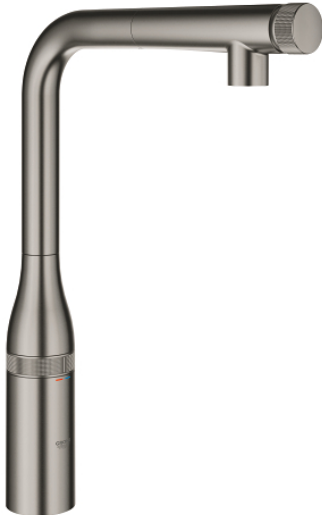

## 31 615 AL0 ESSENCE SMARTCONTROL KJØKKENARMATUR MED SMARTCONTROL

### PRODUKTBESKRIVELSE

- Colour: børstet hard grafitt
- etthullsmontasje
- GROHE Long-Life-overflate
- uttrekkbar spray med perlator
- metall dusjtut
- GROHE Magnetisk docking garanterer enkel og jevn tilbaketrekning av sprayhodet tilbake til startposisjonen
- GROHE SmartControl smart AV/PÅ knapp, vri på knappen for å justere vannstrålen fra en vannbesparende stråle til en kraftig jet
- temperaturjustering ved å vri blandeventilen på kroppen
- svingbar rørtut
- svingradius 140°
- med tilbakeslagsventil
- fleksible tilkoblingsslanger
- 
- innvendig isolerte vannveier - bly- og nikkelfri
- maximum flow rate (at 3 bar): 10 l/min

## 31 615 AL0 ESSENCE SMARTCONTROL KJØKKENARMATUR MED SMARTCONTROL

**RESERVEDELER** , juli 2018 – september 2020

- 1: Uttreksdusj (Spare part-nr. 48487AL0)
- 1.1: Sil (Spare part-nr. 0676800M)
- 1.2: Tilbakeslagsventil (Spare part-nr. 08565000)
- 1.3: Flow control set (Spare part-nr. 48470000)
- 2: Dusjslange (Spare part-nr. 48488000)
- 3: Monteringssett (Spare part-nr. 48477000)
- 4: Stabiliseringsplate (Spare part-nr. 05334000)
- 5: Tilbakeslagsventil (Spare part-nr. 45881000)
- 6: Sil (Spare part-nr. 0676800M)