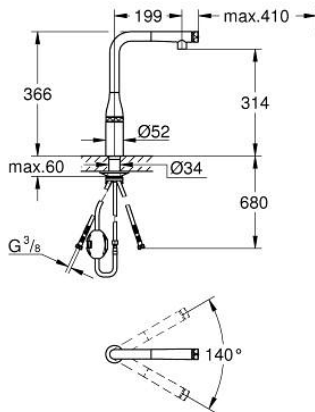

## 31 615 AL0 ESSENCE SMARTCONTROL KJØKKENARMATUR MED SMARTCONTROL

### PRODUKTBESKRIVELSE

- Colour: børstet hard grafitt
- etthullsmontasje
- GROHE Long-Life-overflate
- uttrekkbar spray med perlator
- metall dusjtut
- GROHE Magnetisk docking garanterer enkel og jevn tilbaketrekning av sprayhodet tilbake til startposisjonen
- GROHE SmartControl smart AV/PÅ knapp, vri på knappen for å justere vannstrålen fra en vannbesparende stråle til en kraftig jet
- temperaturjustering ved å vri blandeventilen på kroppen
- svingbar rørtut
- svingradius 140°
- med tilbakeslagsventil
- fleksible tilkoblingsslanger
- 
- innvendig isolerte vannveier - bly- og nikkelfri
- maximum flow rate (at 3 bar): 10 l/min

## 31 615 AL0 ESSENCE SMARTCONTROL KJØKKENARMATUR MED SMARTCONTROL

**RESERVEDELER** , juli 2018 – september 2020

- 1: Uttreksdusj (Spare part-nr. 48487AL0)
- 1.1: Sil (Spare part-nr. 0676800M)
- 1.2: Tilbakeslagsventil (Spare part-nr. 08565000)
- 1.3: Flow control set (Spare part-nr. 48470000)
- 2: Dusjslange (Spare part-nr. 48488000)
- 3: Monteringssett (Spare part-nr. 48477000)
- 4: Stabiliseringsplate (Spare part-nr. 05334000)
- 5: Tilbakeslagsventil (Spare part-nr. 45881000)
- 6: Sil (Spare part-nr. 0676800M)