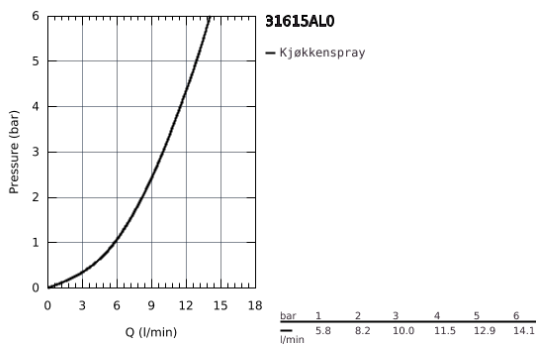

## 31 615 AL0 ESSENCE SMARTCONTROL KJØKKENARMATUR MED SMARTCONTROL

### PRODUKTBESKRIVELSE

- Colour: børstet hard grafitt
- etthullsmontasje
- GROHE Long-Life-overflate
- uttrekkbar spray med perlator
- metall dusjtut
- GROHE Magnetisk docking garanterer enkel og jevn tilbaketrekning av sprayhodet tilbake til startposisjonen
- GROHE SmartControl smart AV/PÅ knapp, vri på knappen for å justere vannstrålen fra en vannbesparende stråle til en kraftig jet
- temperaturjustering ved å vri blandeventilen på kroppen
- svingbar rørtut
- svingradius 140°
- med tilbakeslagsventil
- fleksible tilkoblingsslanger
- 
- innvendig isolerte vannveier - bly- og nikkelfri
- maximum flow rate (at 3 bar): 10 l/min