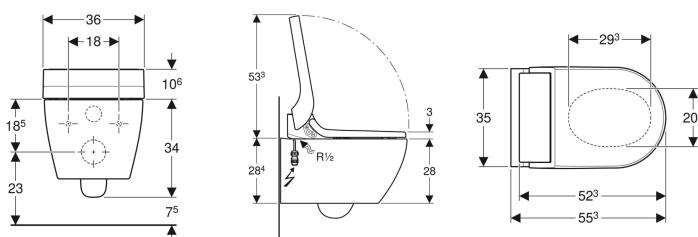

Geberit AquaClean Tuma Comfort dusjtoalett vegghengt toalett

Bruksformål

- For komfortabel og luktfri bruk av toalett
- For rengjøring med vann i anal- og vaginalområdet

Egenskaper

- Varmtvannsberedning ved hjelp av gjennomstrømningsovn
- Analdusjer med WhirlSpray-dusjeteknologi
- Separat ladydyse i beskyttet hvileposisjon
- Gjennomstrømningsovn kan deaktiveres
- Dusjarm med dyse for anal- og vaginalområde kan trekkes ut
- Strålestyrke kan justeres i fem trinn
- Dusjarm kan posisjoneres i fem trinn
- Justerbar pulserende dusjstråle (automatisk bevegelse av dusjarmen forover og bakover)
- Automatisk forhånds- og etterrengjøring av dusjdysen med ferskvann
- Avkalkingsprogram
- Toalettskål uten spylekant
- Enkelt feste med Easy Fast Fixing (type EFF3)
- Toalett med spesialglasur KeraTect
- Brukeridentifikasjon
- Luktavsug med keramikfilter kan aktiveres
- Luktavsug med etterløpsfunksjon
- Tørker kan koples inn
- Toalettsete med setevarme som varmes opp raskt
- Toalettsete og toalettlokk med SoftClose
- Toalettlokk med SoftOpening
- Funksjoner og innstillinger ved hjelp av fjernkontroll
- Fire brukerprofiler kan programmeres
- Kompatibel med Geberit Home-appen

- Vanntilkopling på venstre side skjult bak toalettskålen
- Strømtilkopling med fleksibel mantelledning med tre ledere, på høyre side skjult bak toalettskålen
- Godkjent iht. (DIN) EN 1717 / (DIN) EN 13077
- Temperaturen på dusjvannet kan stilles inn med Geberit Home-appen
- Temperaturen på tørkeren kan stilles inn med Geberit Home-appen
- Temperaturen på toalettsetevarmen kan stilles inn med Geberit Home-appen

Tekniske data

Kapslingsgrad	IPX4
Beskyttelsesklasse	I
Merkespenning	230 V AC
Nettfrekvens	50 Hz
Inngangsstrøm	2000 W
Inngangsstrøm standby	≤ 0.5 W
Strømningstrykk	0.5–10 bar
Driftstemperatur	5–40 °C
Vanntemperatur innstillingsområde	34–40 °C
Vanntemperatur fabrikkinnstilling	37 °C
Beregnet gjennomstrømningsmengde	0.02 l/s
Minste strømningstrykk for beregnet gjennomstrømningsmengde	0.5 bar
Dusjvarighet	50 s
Maksimal belastning toalettsete	150 kg

Leveringsomfang

- Vanntilkoblingssett for Sigma og Omega innbyggingssystemer 12 cm, monteringshøyde 112 cm
- Koplingskontakt for strømtilkopling
- Lydisoleringssett
- Beskyttelseslokk
- Utjevningsbuffer for toalettsete / toalettskål
- Avkalkningsmiddel 125 ml
- Rengjøringssett
- Tilkoplingssett for toalett, ø 90 mm
- Fjernkontroll med veggfeste og batteri CR2032
- Monteringsmateriell

Art. nr.	NRF nr.	Farge / overflate	B	H	T
146.291.11.1	6166142	Toalettskål: hvit / KeraTect Designdeksel: hvitt	36 cm	44.6 cm	55.3 cm
146.291.SI.1	6166144	Toalettskål: hvit / KeraTect Designdeksel: Glass hvit	36 cm	44.6 cm	55.3 cm
146.291.SJ.1	6166145	Toalettskål: hvit / KeraTect Designdeksel: Glass svart	36 cm	44.6 cm	55.3 cm
146.291.FW.1	6166143	Toalettskål: hvit / KeraTect Designdeksel: Rustfritt stål, børstet	36 cm	44.6 cm	55.3 cm