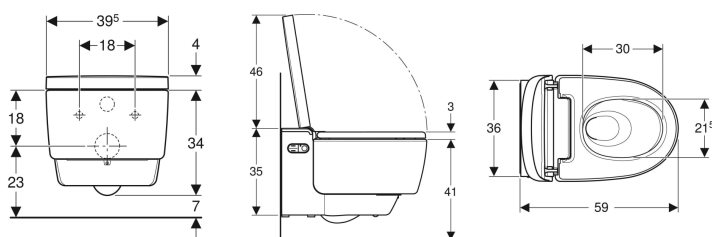

Geberit AquaClean Mera Classic dusjtoalett vegghengt toalett

Bruksformål

- For komfortabel og luktfri bruk av toalett
- For rengjøring med vann i anal- og vaginalområdet

Egenskaper

- Hybrid varmtvannssystem med gjennomstrømningsvarmer og varmtvannsbereider
- Analdusj med WhirlSpray-dusjteknologi med dobbeltdyse
- Separat ladydyse i beskyttet hvileposisjon
- Justerbar dusjvannstemperatur
- Strålestyrke kan justeres i fem trinn
- Dusjarm kan posisjoneres i fem trinn
- Justerbar pulserende dusjstråle (automatisk bevegelse av dusjarmen forover og bakover)
- Automatisk forhånds- og etterrengjøring av dusjdysen med ferskvann
- Avkalkingsprogram
- Toalettskål uten spylekant med TurboFlush-spyleteknologi
- Toalett med spesialglasur KeraTect
- Brukeridentifikasjon
- Luktavsug med keramikkfilter kan aktiveres
- Luktavsug med etterløpsfunksjon
- Tørker kan koples inn
- Justerbar tørkerluftstyrke i 5 trinn
- Tørkerarm kan trekkes ut
- Justerbar tørkertemperatur
- Toalettsete og toalettlokk med SoftClose
- Toalettlokk med SoftOpening
- Funksjoner og innstillinger ved hjelp av fjernkontroll
- Fire brukerprofiler kan programmeres

- Kompatibel med Geberit Home-appen
- Vanntilkopling på venstre side skjult bak toalettskålen
- Strømtilkopling med fleksibel mantelledning med tre ledere, på høyre side skjult bak toalettskålen
- Ekstern vanntilkopling, på venstre side mulig med tilbehør
- Ekstern strømtilkopling, mulig med strømtilkobling til høyre
- Lydisolering formontert
- Godkjent iht. (DIN) EN 1717 / (DIN) EN 13077

Tekniske data

Kapslingsgrad	IPX4
Beskyttelsesklasse	I
Merkespenning	230 V AC
Nettfrekvens	50 Hz
Inngangsstrøm	2000 W
Inngangsstrøm standby	≤ 0.5 W
Strømningstrykk	0.5-10 bar
Driftstemperatur	5–40 °C
Vanntemperatur innstillingsområde	34–40 °C
Beregnet gjennomstrømningsmengde	0.03 l/s
Minste strømningstrykk for beregnet gjennomstrømningsmengde	0.5 bar
Dusjvarighet	30-50 s
Maksimal belastning toalettsete	150 kg

Leveringsomfang

- Vanntilkoblingssett for Sigma og Omega innbyggingsystemer 12 cm, monteringshøyde 112 cm
- Koplingskontakt for strømtilkopling
- Beskyttelseslokk
- Avkalkningsmiddel 125 ml
- Rengjøringssett
- Tilkoplingssett for toalett, ø 90 mm
- Fjernkontroll med veggfeste og batteri CR2032
- Monteringsmaterieell

Art. nr.	NRF nr.	Farge / overflate	B	H	T
146.201.11.1	6166135	Toalettskål: hvit / KeraTect Designdeksel: hvitt	39.5 cm	38 cm	59 cm
146.201.21.1	6166136	Toalettskål: hvit / KeraTect Designdeksel: blankforkrommet	39.5 cm	38 cm	59 cm

Tilbehør

- Grensensnittmodul 12 V, for Geberit AquaClean Mera / Sela
- Veggbetjeningspanel for Geberit AquaClean
- Veggbetjeningspanel berøringsfritt, for Geberit AquaClean
- Grensensnittmodul 4.1 V, for Geberit AquaClean Mera / Sela