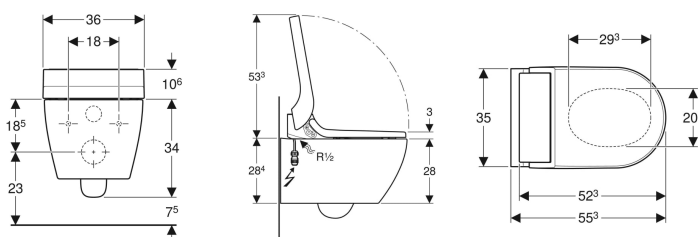

Geberit AquaClean Tuma Classic dusjtoalett vegghengt toalett

Bruksformål

- For rengjøring med vann i analområdet
- For komfortabel bruk av toalett

Egenskaper

- Varmtvannsberedning ved hjelp av gjennomstrømningsovn
- Analdusjer med WhirlSpray-dusjteknologi
- Dusjarm med dyse for analområde kan trekkes ut
- Strålestyrke kan justeres i fem trinn
- Oscillerende dusj (automatisk bevegelse av dusjarmen for- og bakover)
- Automatisk forhånds- og etterrengjøring av dusjdysen med ferskvann
- Avkalkingsprogram
- Toalettskål uten spylekant
- Enkelt feste med Easy Fast Fixing (type EFF3)
- Toalett med spesialglasur KeraTect
- Toalettsete og toalettlokk med SoftClose
- Toalettlokk med SoftOpening
- Vanntilkopling på venstre side skjult bak toalettskålen
- Strømtilkopling med fleksibel mantelledning med tre ledere, på høyre side skjult bak toalettskålen
- Godkjent iht. (DIN) EN 1717 / (DIN) EN 13077
- Kompatibel med Geberit Home-appen
- Temperaturen på dusjvannet kan stilles inn med Geberit Home-appen

- Gjennomstrømningsvarmeren kan deaktiveres med Geberit Home-appen
- Dusjarm som kan posisjoneres i fem trinn med Geberit Home-appen

Tekniske data

Kapslingsgrad	IPX4
Beskyttelsesklasse	I
Merkespenning	230 V AC
Nettfrekvens	50 Hz
Inngangsstrøm	2000 W
Inngangsstrøm standby	≤ 0.5 W
Strømningstrykk	0.5–10 bar
Driftstemperatur	5–40 °C
Vanntemperatur innstillingsområde	34–40 °C
Vanntemperatur fabrikkinnstilling	37 °C
Beregnet gjennomstrømningsmengde	0.02 l/s
Minste strømningstrykk for beregnet gjennomstrømningsmengde	0.5 bar
Dusjvarighet	50 s
Maksimal belastning toalettsete	150 kg

Leveringsomfang

- Vanntilkoblingssett for Sigma og Omega innbyggingsystemer 12 cm, monteringshøyde 112 cm
- Kopplingskontakt for strømtilkopling
- Lydisoleringssett
- Beskyttelseslokk
- Avkalkningsmiddel 125 ml
- Tilkoblingssett for toalett, ø 90 mm
- Monteringsmaterieell
- Utjevningsbuffer for toalettsete / toalettskål

Art. nr.	NRF nr.	Farge / overflate	B	H	T
146.091.11.1	6166146	Toalettskål: hvit / KeraTect Designdeksel: hvitt	36 cm	44.6 cm	55.3 cm

- Dette produktet leveres med Geberit AquaClean avkalkningsmiddel. Dette forbruksmaterialet inneholder klassifiserte farlige stoffer. Anvisninger og tiltak for sikker håndtering av farlige stoffer er oppført under www.geberit.com.