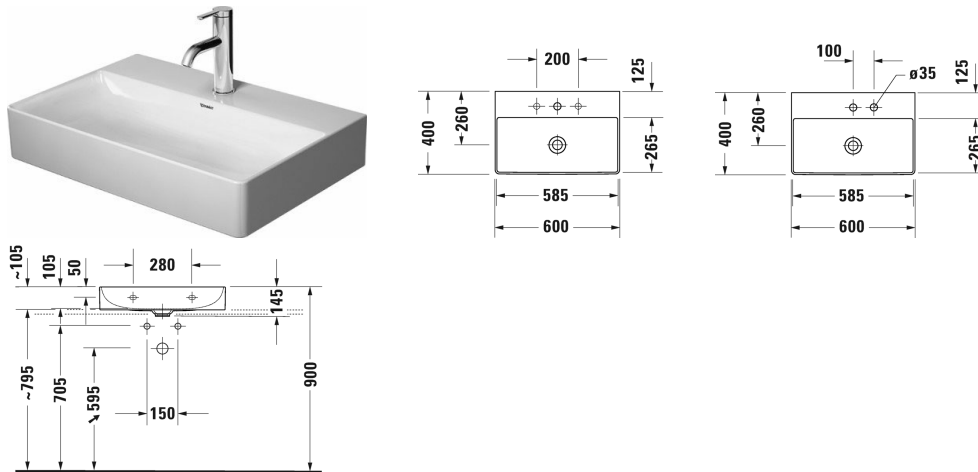

DuraSquare Servant kompakt med slipt underkant #
2356600071 / 2356600079

| < 600 mm > |

Servant kompakt med slipt underkant	Dimensjoner	Vekt	Ordrenummer
uten overløp, med plattform til kranhull, Inkl. bunnventil med keramisk skjuler, Inkl. fastgjørelse, 600 mm			
Farger			
00 Hvit (alpin)			
Variant			
●	600 x 400 mm	12,900 kg	2356600071
☒	600 x 400 mm	12,900 kg	2356600079
Infobox			
Produsert i materialet DuraCeram			
Sanitærporselen med overflate i WonderGliss vil holde seg ren og se godt ut i lang tid fremover. Ved bestilling av WonderGliss, vennligst legg til et "1" som det ellefte siffer i modellnummeret.			
Tilbehør			
Design vannlås		1,500 kg	005036
Egnede produkter			
Veggmontert servantskap 1 høy skuff, 1 benkeplate med 1 utskjæring, til 1 servant i midten, 800 x 550 mm	800 x 550 mm		KT6694
Veggmontert servantskap 1 høy skuff, 1 benkeplate med 1 utskjæring, til 1 servant i midten, 1000 x 550 mm	1000 x 550 mm		KT6695
Veggmontert servantskap 1 høy skuff, 1 benkeplate med 1 utskjæring, til 1 servant i midten, 1200 x 550 mm	1200 x 550 mm		KT6696