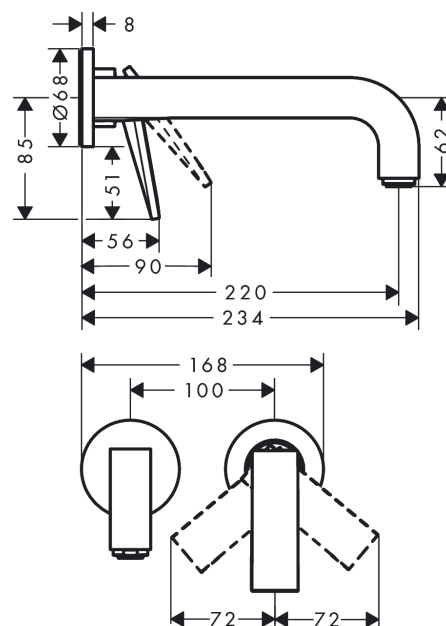

Måltegning