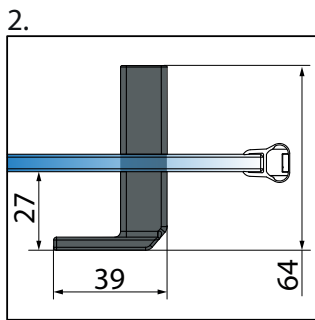

Strømberg Bad | NOMA 20 Frame

- DK FDV-dokumentation
- NO FDV-dokumentasjon
- SE FDV-dokumentation
- FI FDV-dokumentointi
- GB FDV-documentation

Model	X	B	D	H
DWJ I 70	680-710	580	580	2000
DWJ I 80	780-810	680	680	2000
DWJ I 90	880-910	780	780	2000
DWJ I 100	980-1010	880	880	2000