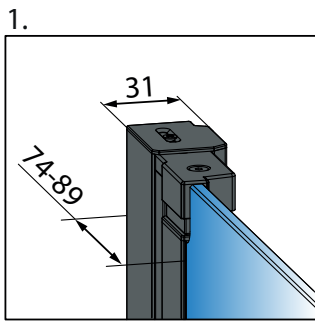

Strømberg Bad | NOMA 20 Frame

- DK FDV-dokumentation
- NO FDV-dokumentasjon
- SE FDV-dokumentation
- FI FDV-dokumentointi
- GB FDV-documentation

Model	X	B	D	H
DWJ I 70	680-710	580	580	2000
DWJ I 80	780-810	680	680	2000
DWJ I 90	880-910	780	780	2000
DWJ I 100	980-1010	880	880	2000