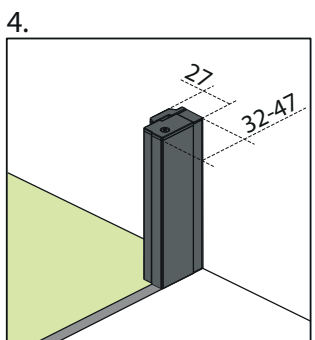

Strømberg Bad | NOMA 20 Frame

- DK FDV-dokumentation
- NO FDV-dokumentasjon
- SE FDV-dokumentation
- FI FDV-dokumentointi
- GB FDV-documentation

Model	X	B	D	H
DWJ I 70	680-710	580	580	2000
DWJ I 80	780-810	680	680	2000
DWJ I 90	880-910	780	780	2000
DWJ I 100	980-1010	880	880	2000