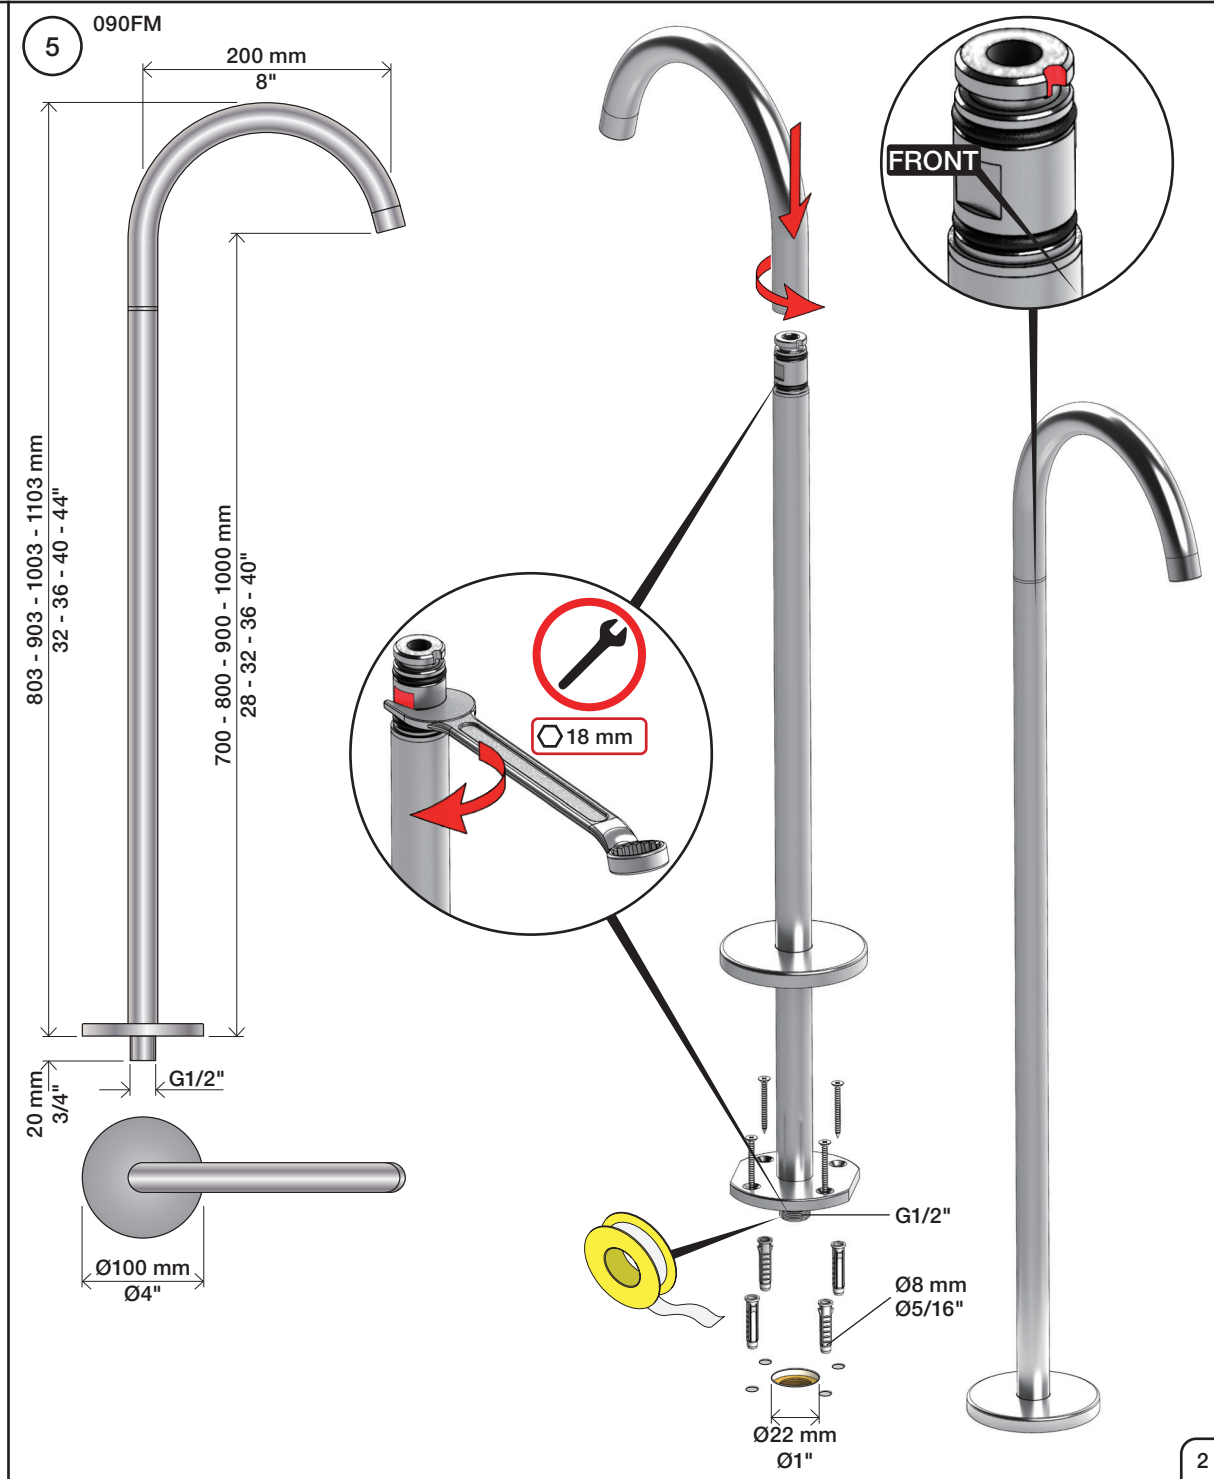

vola

VOLA 090, 090A, 090B:
 VOLA 090C, 090D, 090E:
 VOLA 090G, 090H, 090I, 090V:

1 - 4

VOLA 090FM:

5

Fitting instruction Monteringsvægledning
 Montageanleitung Montage hanledning
 Monteringsvejledning Manuel de montage

Inches:	Ø	H	D	h
090	3/4"	8 1/4"	8"	5 3/4"
090A	3/4"	4 1/4"	3 1/2"	1 1/2"
090B	3/4"	7"	4"	4 1/2"
090C	1"	7"	4"	4 1/2"
090D	1"	8 3/4"	8"	5"
090E	1"	6 3/4"	8"	2 1/2"
090G	3/4"	7"	5 1/2"	4"
090H	3/4"	10 1/2"	8 5/8"	6"
090I	3/4"	12 3/4"	8 5/8"	8 1/2"
090V	3/4"	14"	5 3/4"	10 1/2"

vola
 Lunavej 2
 DK-8700 Horsens
 Tlf : + 45 7023 5500
 sales@vola.com
 www.vola.com

VOLA 090B

Date
 Apr. 12

Rev.
 3

Sheet
 SB 19.1

500:

500: Ø10
500US: Ø3/8"

- VR277K: VR22, VR269, VR277
- VR297: VR20, VR22, VR269, VR273, VR277, VR294, VR295, VR296
- VR434: 2xVR444, VR445, VR446, 2xVR455, VR502
- NR.10: VR20, VR22, VR273, VR294, VR295