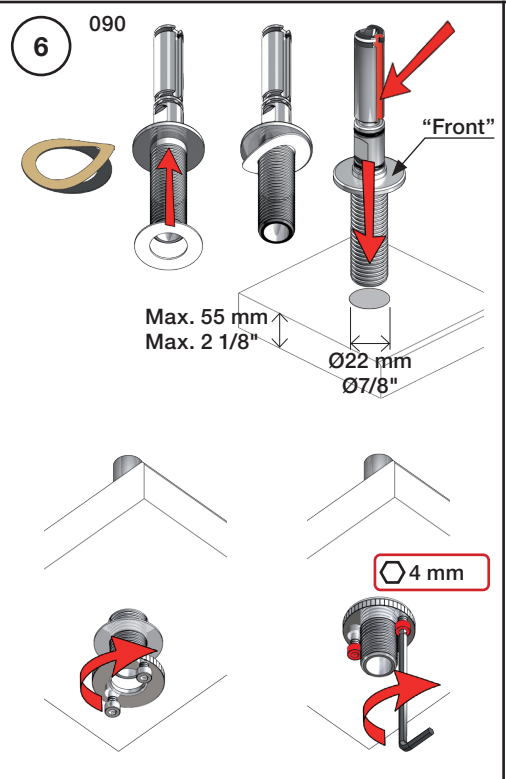

vola

VOLA 090, 090A, 090B:
 VOLA 090C, 090D, 090E:
 VOLA 090G, 090H, 090I, 090V:

1 - 4

VOLA 090FM:

5

Fitting instruction Monteringsvægledning
 Montageanleitung Montage hanledning
 Monteringsvejledning Manuel de montage

04/00045
 04/00109

www.vola.com

vola

mnt_090_V4_40999824
 21-11-2023

mm:	Ø	H	D	h
090	19	210	200	145
090A	19	110	85	40
090B	19	185	100	114
090C	24	185	100	114
090D	24	220	200	130
090E	24	170	200	65
090G	19	185	140	105
090H	19	265	220	155
090I	19	325	220	215
090V	19	355	145	270

Inches:	Ø	H	D	h
090	3/4"	8 1/4"	8"	5 3/4"
090A	3/4"	4 1/4"	3 1/2"	1 1/2"
090B	3/4"	7"	4"	4 1/2"
090C	1"	7"	4"	4 1/2"
090D	1"	8 3/4"	8"	5"
090E	1"	6 3/4"	8"	2 1/2"
090G	3/4"	7"	5 1/2"	4"
090H	3/4"	10 1/2"	8 5/8"	6"
090I	3/4"	12 3/4"	8 5/8"	8 1/2"
090V	3/4"	14"	5 3/4"	10 1/2"

vola
 Lunavej 2
 DK-8700 Horsens
 Tlf : + 45 7023 5500
 sales@vola.com
 www.vola.com

VOLA 090B

Date
 Apr. 12

Rev.
 3

Sheet
 SB 19.1

500:

500: Ø10
500US: Ø3/8"

- VR277K: VR22, VR269, VR277
- VR297: VR20, VR22, VR269, VR273, VR277, VR294, VR295, VR296
- VR434: 2xVR444, VR445, VR446, 2xVR455, VR502
- NR.10: VR20, VR22, VR273, VR294, VR295