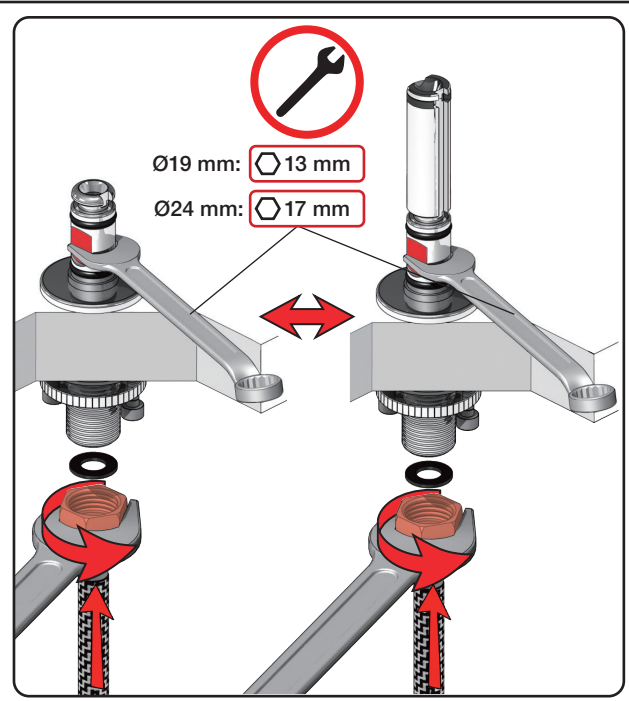

vola

VOLA 090, 090A, 090B:
 VOLA 090C, 090D, 090E:
 VOLA 090G, 090H, 090I, 090V:

1 - 4

VOLA 090FM:

5

Fitting instruction Monteringsvægledning
 Montageanleitung Montage hanledning
 Monteringsvejledning Manuel de montage

Inches:	Ø	H	D	h
090	3/4"	8 1/4"	8"	5 3/4"
090A	3/4"	4 1/4"	3 1/2"	1 1/2"
090B	3/4"	7"	4"	4 1/2"
090C	1"	7"	4"	4 1/2"
090D	1"	8 3/4"	8"	5"
090E	1"	6 3/4"	8"	2 1/2"
090G	3/4"	7"	5 1/2"	4"
090H	3/4"	10 1/2"	8 5/8"	6"
090I	3/4"	12 3/4"	8 5/8"	8 1/2"
090V	3/4"	14"	5 3/4"	10 1/2"

vola
 Lunavej 2
 DK-8700 Horsens
 Tlf : + 45 7023 5500
 sales@vola.com
 www.vola.com

VOLA 090B

Date
 Apr. 12

Rev.
 3

Sheet
 SB 19.1

500:

500: Ø10
500US: Ø3/8"

- VR277K: VR22, VR269, VR277
- VR297: VR20, VR22, VR269, VR273, VR277, VR294, VR295, VR296
- VR434: 2xVR444, VR445, VR446, 2xVR455, VR502
- NR.10: VR20, VR22, VR273, VR294, VR295