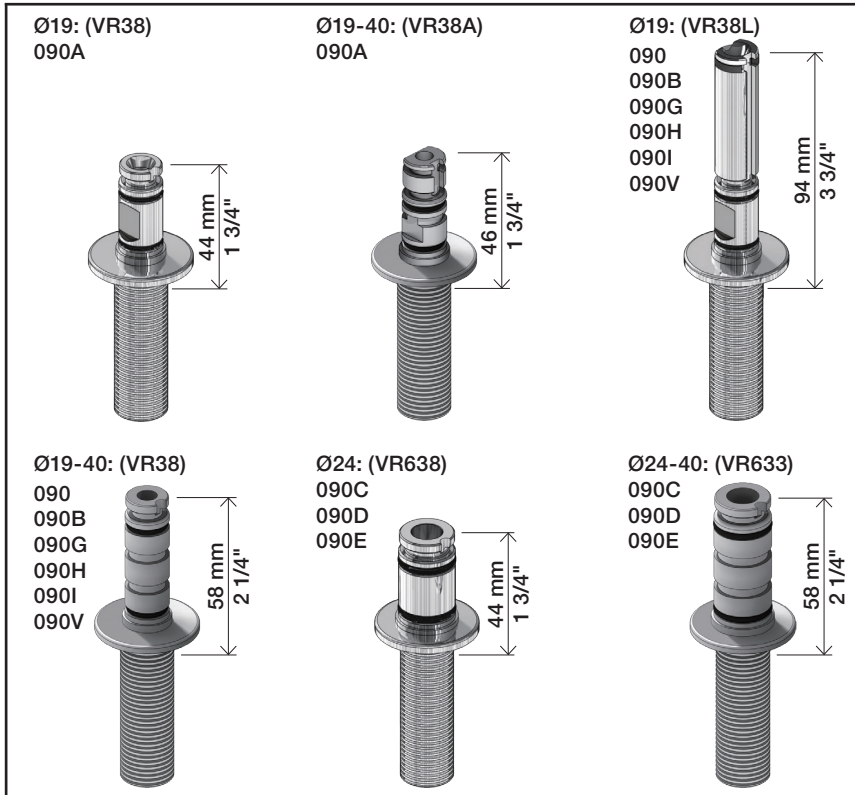

vola

VOLA 090, 090A, 090B:
 VOLA 090C, 090D, 090E:
 VOLA 090G, 090H, 090I, 090V:

1 - 4

VOLA 090FM:

5

Fitting instruction Monteringsvægledning
 Montageanleitung Montage hanledning
 Monteringsvejledning Manuel de montage

04/00045
 04/00109

www.vola.com

vola

mnt_090_V4_40999824
 21-11-2023

mm:	Ø	H	D	h
090	19	210	200	145
090A	19	110	85	40
090B	19	185	100	114
090C	24	185	100	114
090D	24	220	200	130
090E	24	170	200	65
090G	19	185	140	105
090H	19	265	220	155
090I	19	325	220	215
090V	19	355	145	270

Inches:	Ø	H	D	h
090	3/4"	8 1/4"	8"	5 3/4"
090A	3/4"	4 1/4"	3 1/2"	1 1/2"
090B	3/4"	7"	4"	4 1/2"
090C	1"	7"	4"	4 1/2"
090D	1"	8 3/4"	8"	5"
090E	1"	6 3/4"	8"	2 1/2"
090G	3/4"	7"	5 1/2"	4"
090H	3/4"	10 1/2"	8 5/8"	6"
090I	3/4"	12 3/4"	8 5/8"	8 1/2"
090V	3/4"	14"	5 3/4"	10 1/2"

vola
 Lunavej 2
 DK-8700 Horsens
 Tlf : + 45 7023 5500
 sales@vola.com
 www.vola.com

VOLA 090B

Date
 Apr. 12

Rev.
 3

Sheet
 SB 19.1

500:

500: Ø10
500US: Ø3/8"

- VR277K: VR22, VR269, VR277
- VR297: VR20, VR22, VR269, VR273, VR277, VR294, VR295, VR296
- VR434: 2xVR444, VR445, VR446, 2xVR455, VR502
- NR.10: VR20, VR22, VR273, VR294, VR295