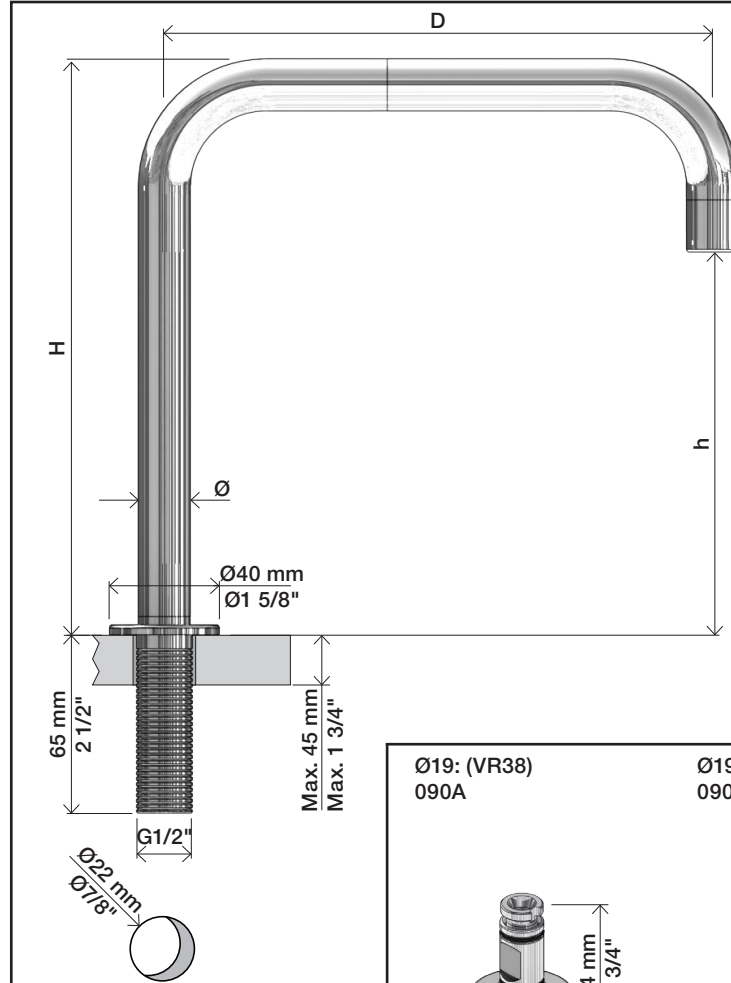

vola

VOLA 090, 090A, 090B:
 VOLA 090C, 090D, 090E:
 VOLA 090G, 090H, 090I, 090V:

1 - 4

VOLA 090FM:

5

Fitting instruction Monteringsvægledning
 Montageanleitung Montage hanledning
 Monteringsvejledning Manuel de montage

04/00045
 04/00109

www.vola.com

vola

mnt_090_V4_40999824
 21-11-2023

mm:	Ø	H	D	h
090	19	210	200	145
090A	19	110	85	40
090B	19	185	100	114
090C	24	185	100	114
090D	24	220	200	130
090E	24	170	200	65
090G	19	185	140	105
090H	19	265	220	155
090I	19	325	220	215
090V	19	355	145	270

Inches:	Ø	H	D	h
090	3/4"	8 1/4"	8"	5 3/4"
090A	3/4"	4 1/4"	3 1/2"	1 1/2"
090B	3/4"	7"	4"	4 1/2"
090C	1"	7"	4"	4 1/2"
090D	1"	8 3/4"	8"	5"
090E	1"	6 3/4"	8"	2 1/2"
090G	3/4"	7"	5 1/2"	4"
090H	3/4"	10 1/2"	8 5/8"	6"
090I	3/4"	12 3/4"	8 5/8"	8 1/2"
090V	3/4"	14"	5 3/4"	10 1/2"

vola
 Lunavej 2
 DK-8700 Horsens
 Tlf : + 45 7023 5500
 sales@vola.com
 www.vola.com

VOLA 090B

Date
 Apr. 12

Rev.
 3

Sheet
 SB 19.1

500:

500: Ø10
500US: Ø3/8"

- VR277K: VR22, VR269, VR277
- VR297: VR20, VR22, VR269, VR273, VR277, VR294, VR295, VR296
- VR434: 2xVR444, VR445, VR446, 2xVR455, VR502
- NR.10: VR20, VR22, VR273, VR294, VR295