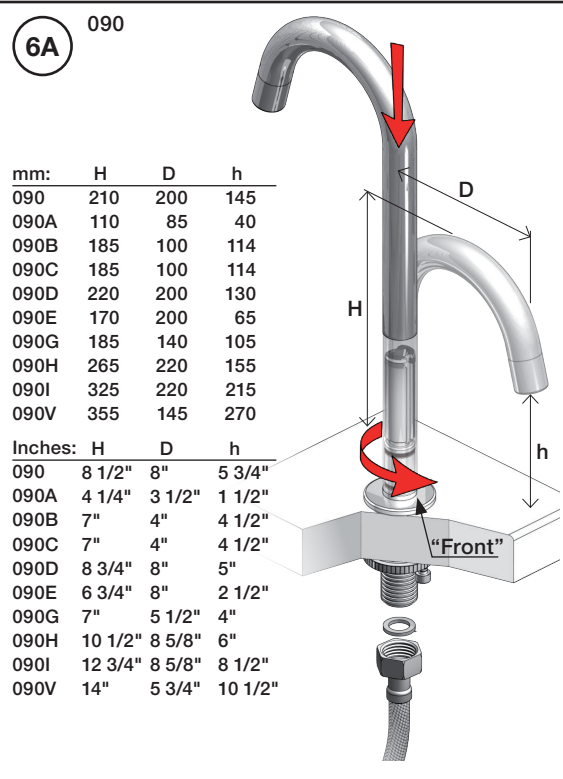

VOLA 500, 590, 500T1
 VOLA 2500
 VOLA SC1, SC3, SC5, SC7, SC9, SC10, SC12

Fitting instruction
 Montageanleitung
 Monteringsvejledning
 Monteringsvægledning
 Montage hanleiding
 Manuel de montage

04/00027
 04/00038

vola

VOLA 090, 090A, 090B:
 VOLA 090C, 090D, 090E:
 VOLA 090G, 090H, 090I, 090V:

1 - 4

VOLA 090FM:

5

Fitting instruction Monteringsvægledning
 Montageanleitung Montage hanledning
 Monteringsvejledning Manuel de montage

Inches:	Ø	H	D	h
090	3/4"	8 1/4"	8"	5 3/4"
090A	3/4"	4 1/4"	3 1/2"	1 1/2"
090B	3/4"	7"	4"	4 1/2"
090C	1"	7"	4"	4 1/2"
090D	1"	8 3/4"	8"	5"
090E	1"	6 3/4"	8"	2 1/2"
090G	3/4"	7"	5 1/2"	4"
090H	3/4"	10 1/2"	8 5/8"	6"
090I	3/4"	12 3/4"	8 5/8"	8 1/2"
090V	3/4"	14"	5 3/4"	10 1/2"

vola
 Lunavej 2
 DK-8700 Horsens
 Tlf : + 45 7023 5500
 sales@vola.com
 www.vola.com

VOLA 090B

Date
 Apr. 12

Rev.
 3

Sheet
 SB 19.1

500:

500: Ø10
500US: Ø3/8"

- VR277K: VR22, VR269, VR277
- VR297: VR20, VR22, VR269, VR273, VR277, VR294, VR295, VR296
- VR434: 2xVR444, VR445, VR446, 2xVR455, VR502
- NR.10: VR20, VR22, VR273, VR294, VR295