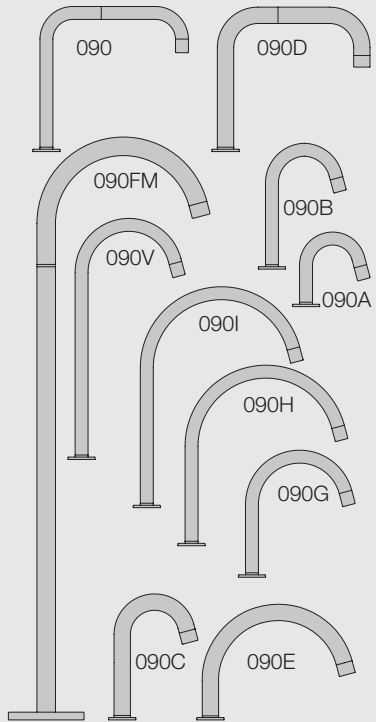

vola

VOLA 090, 090A, 090B:
 VOLA 090C, 090D, 090E:
 VOLA 090G, 090H, 090I, 090V:

1 - 4

VOLA 090FM:

5

Fitting instruction Monteringsvægledning
 Montageanleitung Montage hanledning
 Monteringsvejledning Manuel de montage

04/00045
 04/00109

www.vola.com

vola

mnt_090_V4_40999824
 21-11-2023

mm:	Ø	H	D	h
090	19	210	200	145
090A	19	110	85	40
090B	19	185	100	114
090C	24	185	100	114
090D	24	220	200	130
090E	24	170	200	65
090G	19	185	140	105
090H	19	265	220	155
090I	19	325	220	215
090V	19	355	145	270

Inches:	Ø	H	D	h
090	3/4"	8 1/4"	8"	5 3/4"
090A	3/4"	4 1/4"	3 1/2"	1 1/2"
090B	3/4"	7"	4"	4 1/2"
090C	1"	7"	4"	4 1/2"
090D	1"	8 3/4"	8"	5"
090E	1"	6 3/4"	8"	2 1/2"
090G	3/4"	7"	5 1/2"	4"
090H	3/4"	10 1/2"	8 5/8"	6"
090I	3/4"	12 3/4"	8 5/8"	8 1/2"
090V	3/4"	14"	5 3/4"	10 1/2"

vola
 Lunavej 2
 DK-8700 Horsens
 Tlf : + 45 7023 5500
 sales@vola.com
 www.vola.com

VOLA 090B

Date
 Apr. 12

Rev.
 3

Sheet
 SB 19.1

500:

500: Ø10
500US: Ø3/8"

- VR277K: VR22, VR269, VR277
- VR297: VR20, VR22, VR269, VR273, VR277, VR294, VR295, VR296
- VR434: 2xVR444, VR445, VR446, 2xVR455, VR502
- NR.10: VR20, VR22, VR273, VR294, VR295