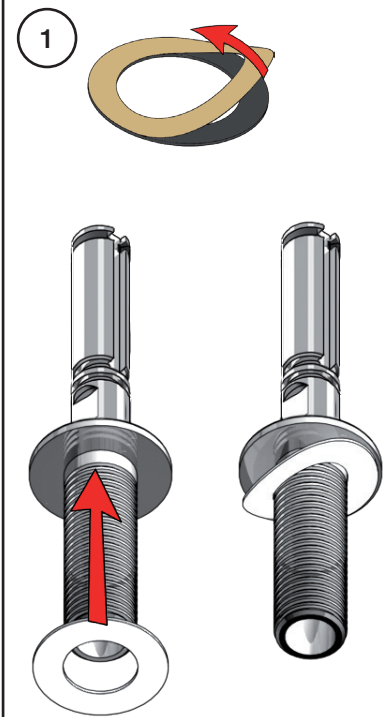

vola

VOLA 090, 090A, 090B:
 VOLA 090C, 090D, 090E:
 VOLA 090G, 090H, 090I, 090V:

1 - 4

VOLA 090FM:

5

Fitting instruction Monteringsvægledning
 Montageanleitung Montage hanledning
 Monteringsvejledning Manuel de montage

04/00045
 04/00109

www.vola.com

vola

mnt_090_V4_40999824
 21-11-2023

mm:	Ø	H	D	h
090	19	210	200	145
090A	19	110	85	40
090B	19	185	100	114
090C	24	185	100	114
090D	24	220	200	130
090E	24	170	200	65
090G	19	185	140	105
090H	19	265	220	155
090I	19	325	220	215
090V	19	355	145	270

Inches:	Ø	H	D	h
090	3/4"	8 1/4"	8"	5 3/4"
090A	3/4"	4 1/4"	3 1/2"	1 1/2"
090B	3/4"	7"	4"	4 1/2"
090C	1"	7"	4"	4 1/2"
090D	1"	8 3/4"	8"	5"
090E	1"	6 3/4"	8"	2 1/2"
090G	3/4"	7"	5 1/2"	4"
090H	3/4"	10 1/2"	8 5/8"	6"
090I	3/4"	12 3/4"	8 5/8"	8 1/2"
090V	3/4"	14"	5 3/4"	10 1/2"

vola
 Lunavej 2
 DK-8700 Horsens
 Tlf : + 45 7023 5500
 sales@vola.com
 www.vola.com

VOLA 090B

Date
 Apr. 12

Rev.
 3

Sheet
 SB 19.1

500:

500: Ø10
500US: Ø3/8"

- VR277K: VR22, VR269, VR277
- VR297: VR20, VR22, VR269, VR273, VR277, VR294, VR295, VR296
- VR434: 2xVR444, VR445, VR446, 2xVR455, VR502
- NR.10: VR20, VR22, VR273, VR294, VR295