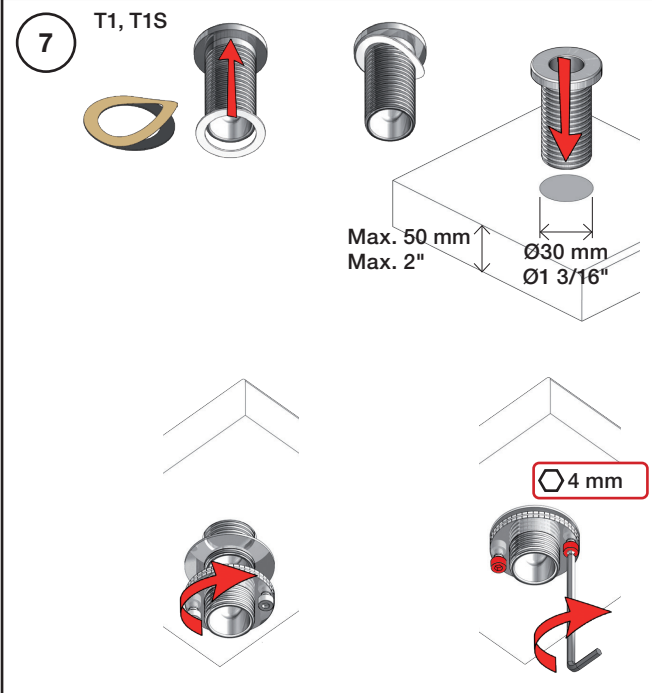

vola

VOLA 090, 090A, 090B:
 VOLA 090C, 090D, 090E:
 VOLA 090G, 090H, 090I, 090V:

1 - 4

VOLA 090FM:

5

Fitting instruction Monteringsvægledning
 Montageanleitung Montage hanledning
 Monteringsvejledning Manuel de montage

04/00045
 04/00109

www.vola.com

vola

mnt_090_V4_40999824
 21-11-2023

mm:	Ø	H	D	h
090	19	210	200	145
090A	19	110	85	40
090B	19	185	100	114
090C	24	185	100	114
090D	24	220	200	130
090E	24	170	200	65
090G	19	185	140	105
090H	19	265	220	155
090I	19	325	220	215
090V	19	355	145	270

Inches:	Ø	H	D	h
090	3/4"	8 1/4"	8"	5 3/4"
090A	3/4"	4 1/4"	3 1/2"	1 1/2"
090B	3/4"	7"	4"	4 1/2"
090C	1"	7"	4"	4 1/2"
090D	1"	8 3/4"	8"	5"
090E	1"	6 3/4"	8"	2 1/2"
090G	3/4"	7"	5 1/2"	4"
090H	3/4"	10 1/2"	8 5/8"	6"
090I	3/4"	12 3/4"	8 5/8"	8 1/2"
090V	3/4"	14"	5 3/4"	10 1/2"

vola
 Lunavej 2
 DK-8700 Horsens
 Tlf : + 45 7023 5500
 sales@vola.com
 www.vola.com

VOLA 090B

Date
 Apr. 12

Rev.
 3

Sheet
 SB 19.1

500:

500: Ø10
500US: Ø3/8"

- VR277K: VR22, VR269, VR277
- VR297: VR20, VR22, VR269, VR273, VR277, VR294, VR295, VR296
- VR434: 2xVR444, VR445, VR446, 2xVR455, VR502
- NR.10: VR20, VR22, VR273, VR294, VR295