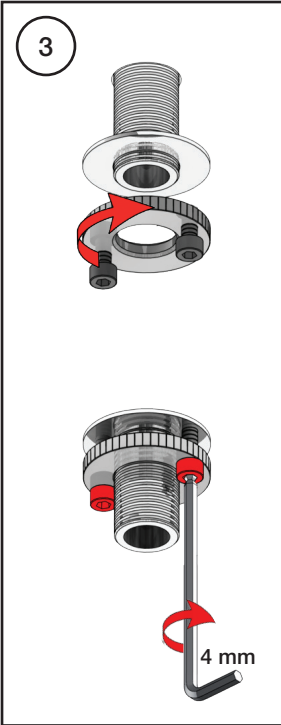

vola

VOLA 090, 090A, 090B:
 VOLA 090C, 090D, 090E:
 VOLA 090G, 090H, 090I, 090V:

1 - 4

VOLA 090FM:

5

Fitting instruction Monteringsvægledning
 Montageanleitung Montage hanledning
 Monteringsvejledning Manuel de montage

04/00045
 04/00109

www.vola.com

vola

mnt_090_V4_40999824
 21-11-2023

mm:	Ø	H	D	h
090	19	210	200	145
090A	19	110	85	40
090B	19	185	100	114
090C	24	185	100	114
090D	24	220	200	130
090E	24	170	200	65
090G	19	185	140	105
090H	19	265	220	155
090I	19	325	220	215
090V	19	355	145	270

Inches:	Ø	H	D	h
090	3/4"	8 1/4"	8"	5 3/4"
090A	3/4"	4 1/4"	3 1/2"	1 1/2"
090B	3/4"	7"	4"	4 1/2"
090C	1"	7"	4"	4 1/2"
090D	1"	8 3/4"	8"	5"
090E	1"	6 3/4"	8"	2 1/2"
090G	3/4"	7"	5 1/2"	4"
090H	3/4"	10 1/2"	8 5/8"	6"
090I	3/4"	12 3/4"	8 5/8"	8 1/2"
090V	3/4"	14"	5 3/4"	10 1/2"

vola
 Lunavej 2
 DK-8700 Horsens
 Tlf : + 45 7023 5500
 sales@vola.com
 www.vola.com

VOLA 090B

Date
 Apr. 12

Rev.
 3

Sheet
 SB 19.1

500:

500: Ø10
500US: Ø3/8"

- VR277K: VR22, VR269, VR277
- VR297: VR20, VR22, VR269, VR273, VR277, VR294, VR295, VR296
- VR434: 2xVR444, VR445, VR446, 2xVR455, VR502
- NR.10: VR20, VR22, VR273, VR294, VR295