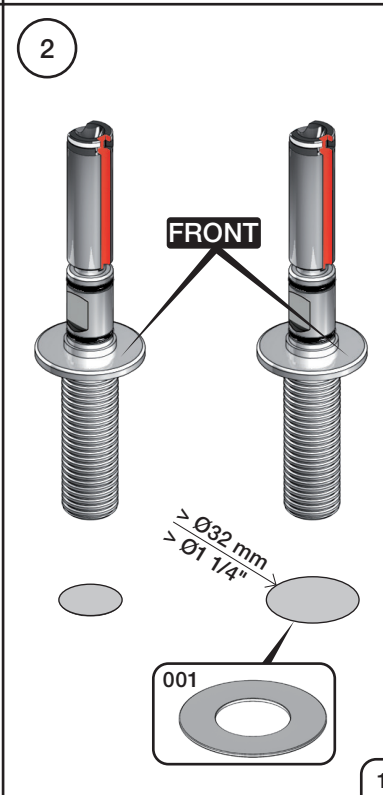

vola

VOLA 090, 090A, 090B:
 VOLA 090C, 090D, 090E:
 VOLA 090G, 090H, 090I, 090V:

1 - 4

VOLA 090FM:

5

Fitting instruction Monteringsvægledning
 Montageanleitung Montage hanledning
 Monteringsvejledning Manuel de montage

04/00045
 04/00109

www.vola.com

vola

mnt_090_V4_40999824
 21-11-2023

mm:	Ø	H	D	h
090	19	210	200	145
090A	19	110	85	40
090B	19	185	100	114
090C	24	185	100	114
090D	24	220	200	130
090E	24	170	200	65
090G	19	185	140	105
090H	19	265	220	155
090I	19	325	220	215
090V	19	355	145	270

Inches:	Ø	H	D	h
090	3/4"	8 1/4"	8"	5 3/4"
090A	3/4"	4 1/4"	3 1/2"	1 1/2"
090B	3/4"	7"	4"	4 1/2"
090C	1"	7"	4"	4 1/2"
090D	1"	8 3/4"	8"	5"
090E	1"	6 3/4"	8"	2 1/2"
090G	3/4"	7"	5 1/2"	4"
090H	3/4"	10 1/2"	8 5/8"	6"
090I	3/4"	12 3/4"	8 5/8"	8 1/2"
090V	3/4"	14"	5 3/4"	10 1/2"

vola
 Lunavej 2
 DK-8700 Horsens
 Tlf : + 45 7023 5500
 sales@vola.com
 www.vola.com

VOLA 090B

Date
 Apr. 12

Rev.
 3

Sheet
 SB 19.1

500:

500: Ø10
500US: Ø3/8"

- VR277K: VR22, VR269, VR277
- VR297: VR20, VR22, VR269, VR273, VR277, VR294, VR295, VR296
- VR434: 2xVR444, VR445, VR446, 2xVR455, VR502
- NR.10: VR20, VR22, VR273, VR294, VR295