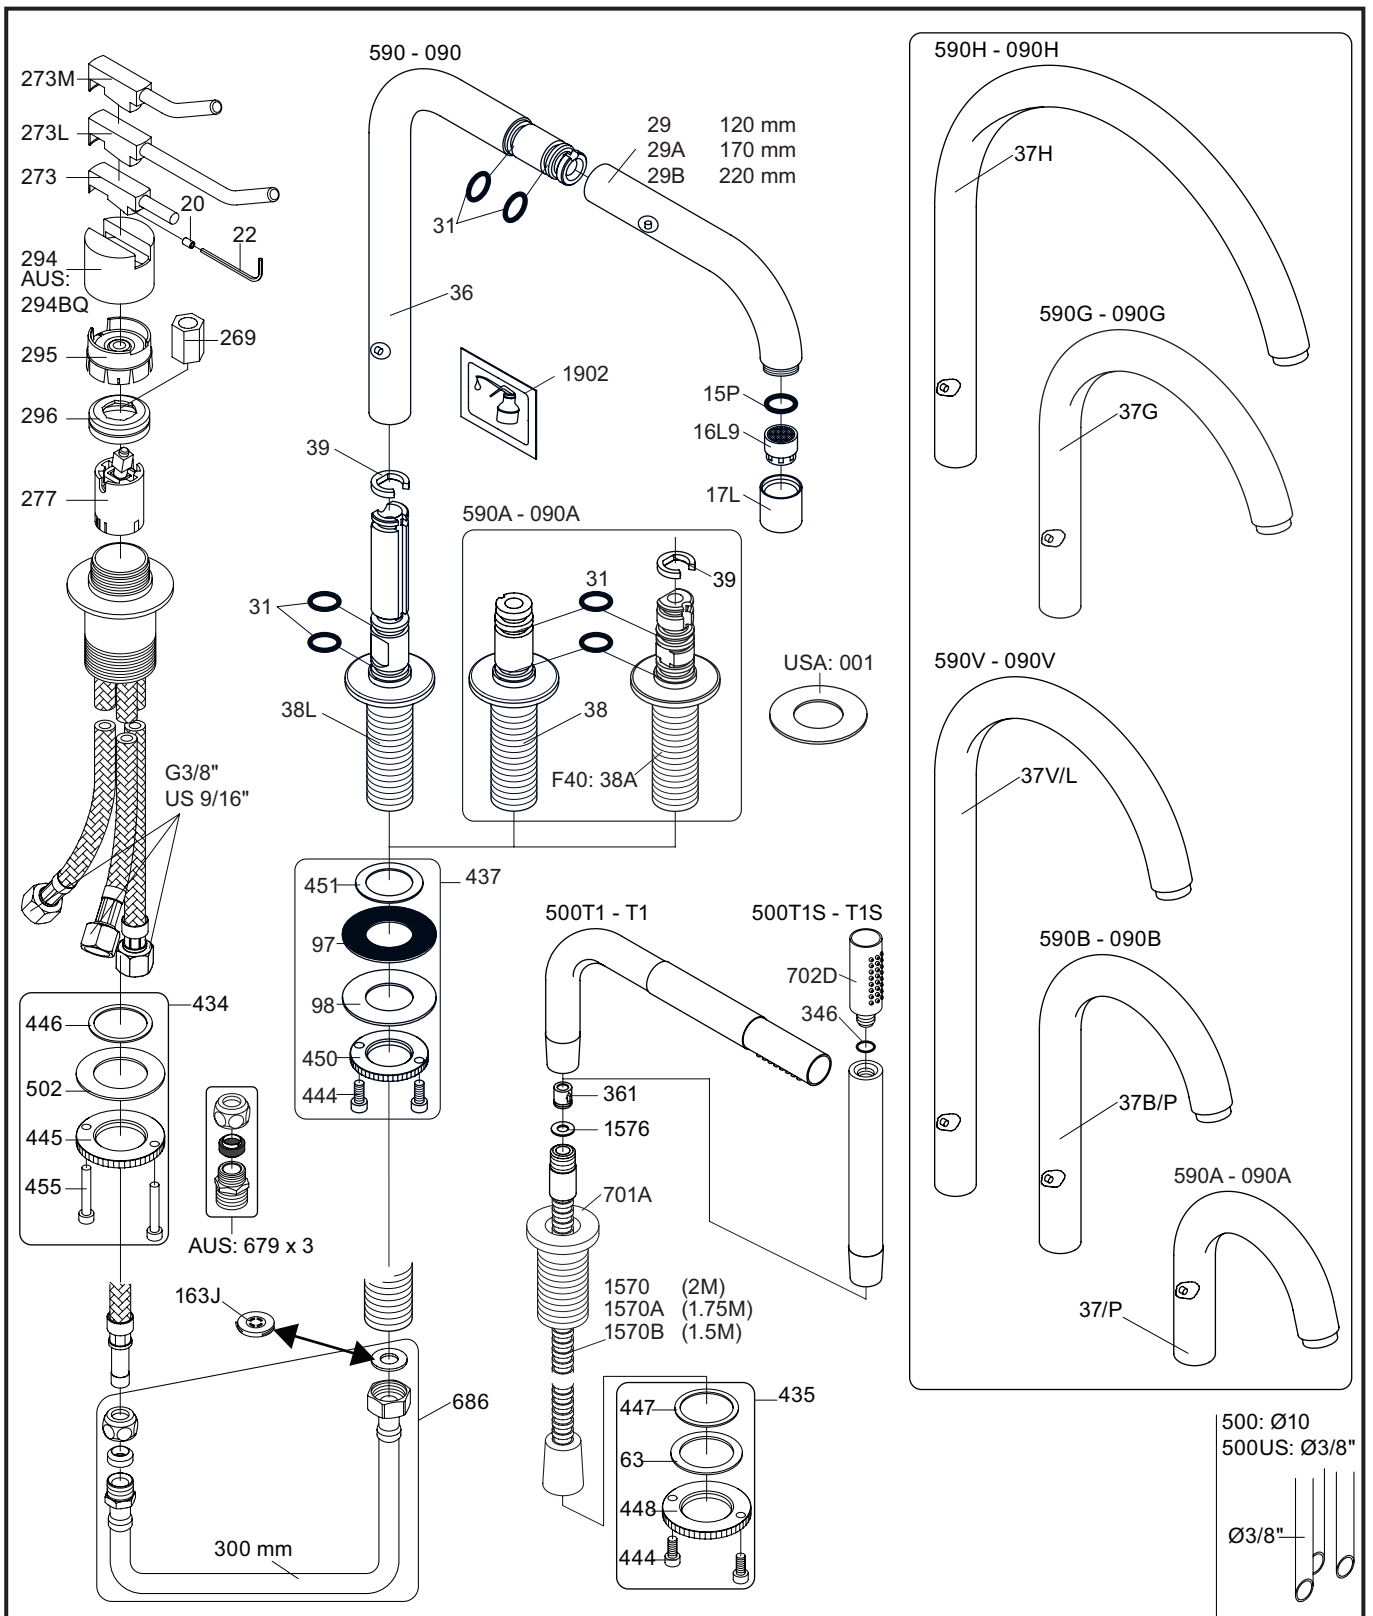

vola

VOLA 090, 090A, 090B:
 VOLA 090C, 090D, 090E:
 VOLA 090G, 090H, 090I, 090V:

1 - 4

VOLA 090FM:

5

Fitting instruction Monteringsvægledning
 Montageanleitung Montage hanledning
 Monteringsvejledning Manuel de montage

04/00045
 04/00109

www.vola.com

vola

mnt_090_V4_40999824
 21-11-2023

mm:	Ø	H	D	h
090	19	210	200	145
090A	19	110	85	40
090B	19	185	100	114
090C	24	185	100	114
090D	24	220	200	130
090E	24	170	200	65
090G	19	185	140	105
090H	19	265	220	155
090I	19	325	220	215
090V	19	355	145	270

Inches:	Ø	H	D	h
090	3/4"	8 1/4"	8"	5 3/4"
090A	3/4"	4 1/4"	3 1/2"	1 1/2"
090B	3/4"	7"	4"	4 1/2"
090C	1"	7"	4"	4 1/2"
090D	1"	8 3/4"	8"	5"
090E	1"	6 3/4"	8"	2 1/2"
090G	3/4"	7"	5 1/2"	4"
090H	3/4"	10 1/2"	8 5/8"	6"
090I	3/4"	12 3/4"	8 5/8"	8 1/2"
090V	3/4"	14"	5 3/4"	10 1/2"

vola
 Lunavej 2
 DK-8700 Horsens
 Tlf : + 45 7023 5500
 sales@vola.com
 www.vola.com

VOLA 090B

Date
 Apr. 12

Rev.
 3

Sheet
 SB 19.1

500:

500: Ø10
500US: Ø3/8"

- VR277K: VR22, VR269, VR277
- VR297: VR20, VR22, VR269, VR273, VR277, VR294, VR295, VR296
- VR434: 2xVR444, VR445, VR446, 2xVR455, VR502
- NR.10: VR20, VR22, VR273, VR294, VR295