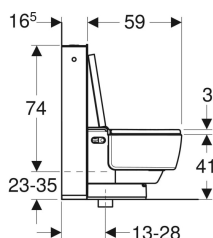

Bruksformål

- For komfortabel og luktfri bruk av toalett
- For rengjøring med vann i anal- og vaginalområdet

Egenskaper

- Hybrid varmtvannssystem med gjennomstrømningsvarmer og varmtvannsbereder
- Analdusj med WhirlSpray-dusjteknologi med dobbeltduse
- Separat ladyduse i beskyttet hvileposisjon
- Justerbar dusjvannstemperatur
- Strålestyrke kan justeres i fem trinn
- Dusjarm kan posisjoneres i fem trinn
- Justerbar pulserende dusjstråle (automatisk bevegelse av dusjarmen forover og bakover)
- Automatisk forhånds- og etterrengjøring av dusjdysen med ferskvann
- Avkalkingsprogram
- Toalettskål uten spylekant med TurboFlush-spyleteknologi
- Toalett med spesialglasur KeraTect
- Brukeridentifikasjon
- Luktavsug med keramikkfilter kan aktiveres
- Luktavsug med etterløpsfunksjon
- Tørker kan koples inn
- Justerbar tørkerluftstyrke i 5 trinn
- Tørkerarm kan trekkes ut
- Justerbar tørkertemperatur
- Toalettsete og toalettlokk med SoftClose
- Toalettlokk med SoftOpening
- Lydisolering formontert
- Funksjoner og innstillinger ved hjelp av fjernkontroll
- Fire brukerprofiler kan programmeres

- Kompatibel med Geberit Home-appen
- Ekstern vanntilkopling, mulig med tilbehør
- Strømtilkopling med fleksibel mantelledning med tre ledere, på høyre side skjult bak toalettskålen
- Ekstern strømtilkopling, mulig med strømtilkobling til høyre
- Med integrert synlig systerne
- Setehøyde mellom 44 og 56 cm kan stilles inn under installasjonen
- Toalettskylt kan utløses med fjernkontroll
- Godkjent iht. (DIN) EN 1717 / (DIN) EN 13077

Tekniske data

Kapslingsgrad	IPX4
Beskyttelsesklasse	I
Merkespennning	230 V AC
Nettfrekvens	50 Hz
Inngangsstrøm	2000 W
Inngangsstrøm standby	≤ 0.5 W
Strømningstrykk	0.5–10 bar
Driftstemperatur	5–40 °C
Vanntemperatur innstillingsområde	34–40 °C
Spylemengde fabrikkinnstilling	6 og 4 l
Beregnet gjennomstrømningsmengde	0.03 l/s
Minste strømningstrykk for beregnet gjennomstrømningsmengde	0.5 bar
Dusjvarighet	30–50 s
Maksimal belastning toalettsete	150 kg

Leveringsomfang

- Kopplingskontakt for strømtilkopling
- Beskyttelseslokk
- Avkalkningsmiddel 125 ml
- Rengjøringssett
- Tilkoplingssett for toalett, ø 90 mm
- Fjernkontroll med veggfeste og batteri CR2032
- Monteringsmateriell
- Vanntilkoplingssett med hjørneventil R 1/2"

Art. nr.	NRF nr.	Farge / overflate	B	H	T
146.241.11.1	6166162	Toalettskål: hvit / KeraTect Designdeksel: hvitt Kledning systerne: høytrykkslaminatplate hvit	40 cm	44 cm	59 cm
146.241.SI.1	6166365	Toalettskål: hvit / KeraTect Designdeksel: hvitt Frontpanel: glass hvit Endepanel: Høytrykkslaminatplate hvit	40 cm	44 cm	59 cm

Tilbehør

- Veggbetjeningspanel berøringsfritt, for Geberit AquaClean
- Fast toalettsete, for Geberit AquaClean Mera Classic