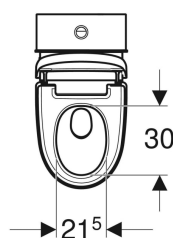

Bruksformål

- For komfortabel og luktfri bruk av toalett
- For rengjøring med vann i anal- og vaginalområdet

Egenskaper

- Hybrid varmtvannssystem med gjennomstrømningsvarmer og varmtvannsbereder
- Analdusj med WhirlSpray-dusjteknologi med dobbeltduse
- Separat ladyduse i beskyttet hvileposisjon
- Justerbar dusjvannstemperatur
- Strålestyrke kan justeres i fem trinn
- Dusjarm kan posisjoneres i fem trinn
- Justerbar pulserende dusjstråle (automatisk bevegelse av dusjarmen forover og bakover)
- Automatisk forhånds- og etterrengjøring av dusjdysen med ferskvann
- Avkalkingsprogram
- Toalettskål uten spylekant med TurboFlush-spyleteknologi
- Toalett med spesialglasur KeraTect
- Brukeridentifikasjon
- Luktavsug med keramikkfilter kan aktiveres
- Luktavsug med etterløpsfunksjon
- Tørker kan koples inn
- Justerbar tørkerluftstyrke i 5 trinn
- Tørkerarm kan trekkes ut
- Justerbar tørkertemperatur
- Toalettsete og toalettlokk med SoftClose
- Toalettlokk med SoftOpening
- Lydisolering formontert
- Funksjoner og innstillinger ved hjelp av fjernkontroll
- Fire brukerprofiler kan programmeres

- Kompatibel med Geberit Home-appen
- Ekstern vanntilkopling, mulig med tilbehør
- Strømtilkopling med fleksibel mantelledning med tre ledere, på høyre side skjult bak toalettskålen
- Ekstern strømtilkopling, mulig med strømtilkobling til høyre
- Med integrert synlig systerne
- Setehøyde mellom 44 og 56 cm kan stilles inn under installasjonen
- Toalettskylt kan utløses med fjernkontroll
- Godkjent iht. (DIN) EN 1717 / (DIN) EN 13077

Tekniske data

Kapslingsgrad	IPX4
Beskyttelsesklasse	I
Merkespennning	230 V AC
Nettfrekvens	50 Hz
Inngangsstrøm	2000 W
Inngangsstrøm standby	≤ 0.5 W
Strømningstrykk	0.5–10 bar
Driftstemperatur	5–40 °C
Vanntemperatur innstillingsområde	34–40 °C
Spylemengde fabrikkinnstilling	6 og 4 l
Beregnet gjennomstrømningsmengde	0.03 l/s
Minste strømningstrykk for beregnet gjennomstrømningsmengde	0.5 bar
Dusjvarighet	30–50 s
Maksimal belastning toalettsete	150 kg

Leveringsomfang

- Kopplingskontakt for strømtilkopling
- Beskyttelseslokk
- Avkalkningsmiddel 125 ml
- Rengjøringssett
- Tilkoplingssett for toalett, ø 90 mm
- Fjernkontroll med veggfeste og batteri CR2032
- Monteringsmateriell
- Vanntilkoplingssett med hjørneventil R 1/2"

Art. nr.	NRF nr.	Farge / overflate	B	H	T
146.241.11.1	6166162	Toalettskål: hvit / KeraTect Designdeksel: hvitt Kledning systerne: høytrykkslaminatplate hvit	40 cm	44 cm	59 cm
146.241.SI.1	6166365	Toalettskål: hvit / KeraTect Designdeksel: hvitt Frontpanel: glass hvit Endepanel: Høytrykkslaminatplate hvit	40 cm	44 cm	59 cm

Tilbehør

- Veggbetjeningspanel berøringsfritt, for Geberit AquaClean
- Fast toalettsete, for Geberit AquaClean Mera Classic