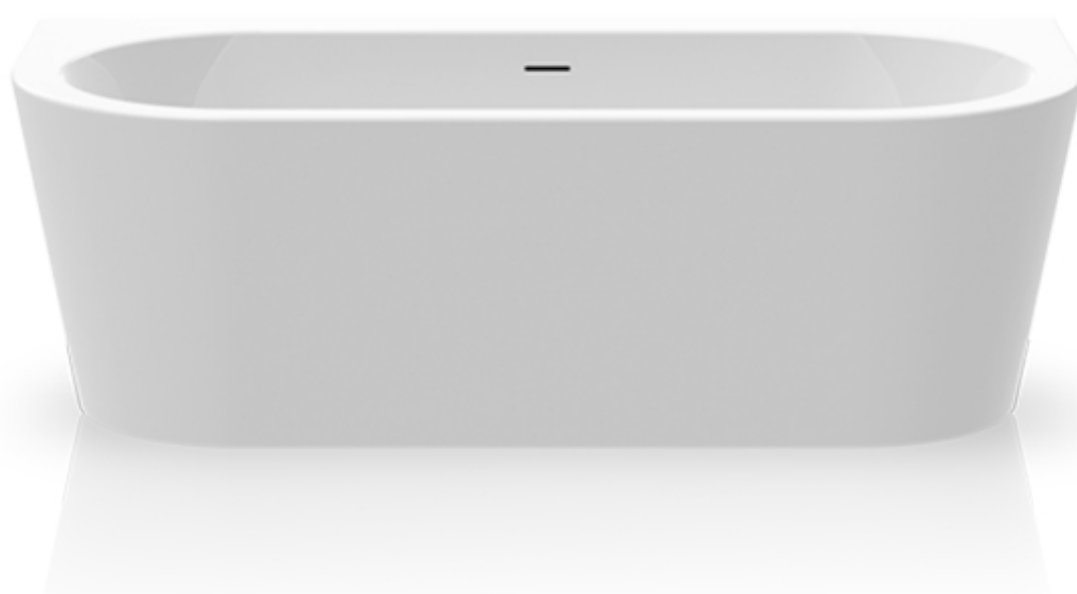

Strømberg Bad | Lago BTW

- DK FDV-dokumentation
- NO FDV-dokumentasjon
- SE FDV-dokumentation
- FI FDV-dokumentointi
- GB FDV-documentation

Strømberg badekar | Omfatter; Lago BTW

LAGO BTW

Ovalt halvt fritstående badekar med to rygstøtter, med af- og overløbssæt fremstillet i Lucite® MMA støbeakryl.