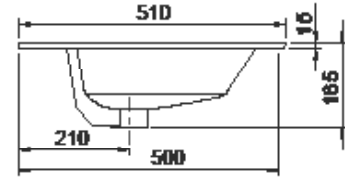

61x51 cm

İbiza Etajerli Lavabo

Basin, Ibiza

050100-u

Cerastyle haber vermeksizin, ürünler ve teknik detaylarında değişiklik yapma hakkını saklı tutar.

Tüm çizimler standart toleranslar dahilindedir. Montaj uygulamalarında kesin ölçü ihtiyacı olursa ürün üzerinden alınan birebir ölçüler kullanılmalıdır.

Cerastyle reserves the right to make changes in products and technical details without prior notice.

All drawings contain the necessary measurements which are subject to standard tolerances. For exact measurements, in particular for customized installation scenarios, it can only be taken from the finished ceramic product.