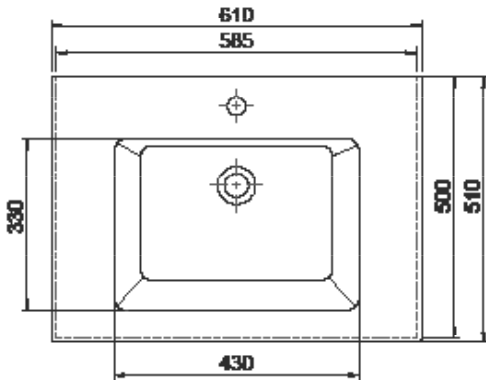

61x51 cm

İbiza Etajerli Lavabo

Basin, Ibiza

050100-u

Cerastyle haber vermeksizin, ürünler ve teknik detaylarında değişiklik yapma hakkını saklı tutar.

Tüm çizimler standart toleranslar dahilindedir. Montaj uygulamalarında kesin ölçü ihtiyacı olursa ürün üzerinden alınan birebir ölçüler kullanılmalıdır.

Cerastyle reserves the right to make changes in products and technical details without prior notice.

All drawings contain the necessary measurements which are subject to standard tolerances. For exact measurements, in particular for customized installation scenarios, it can only be taken from the finished ceramic product.