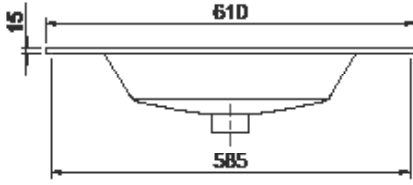

61x51 cm

İbiza Etajerli Lavabo

Basin, Ibiza

050100-u

Cerastyle haber vermeksizin, ürünler ve teknik detaylarında değişiklik yapma hakkını saklı tutar.

Tüm çizimler standart toleranslar dahilindedir. Montaj uygulamalarında kesin ölçü ihtiyacı olursa ürün üzerinden alınan birebir ölçüler kullanılmalıdır.

Cerastyle reserves the right to make changes in products and technical details without prior notice.

All drawings contain the necessary measurements which are subject to standard tolerances. For exact measurements, in particular for customized installation scenarios, it can only be taken from the finished ceramic product.