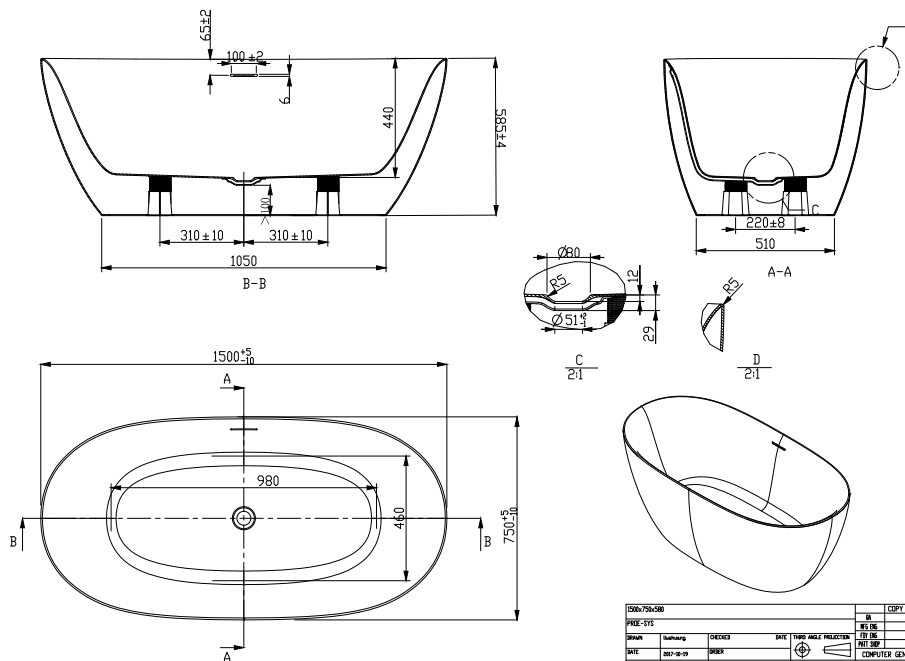

- DK FDV-dokumentation teknisk tegning
- NO FDV-dokumentasjon teknisk tegning
- SE FDV-dokumentation teknisk tegning
- FI FDV-dokumentointi tekninen piirustus
- GB FDV-documentation technical drawing

Strømberg Bad | Genoa fritstående / frittstående / vapaasti seisova / freestanding

1500-750-500				DR	CPPT	APPR
PRG	515			DR		
DR	Salvang	DESIGN	DATE	TIME	SCALE	PROJECTION
DATE	2017-08-09	1:1000				1:1000
STRØMBERG				COMPUTER GENERATED		1:1000