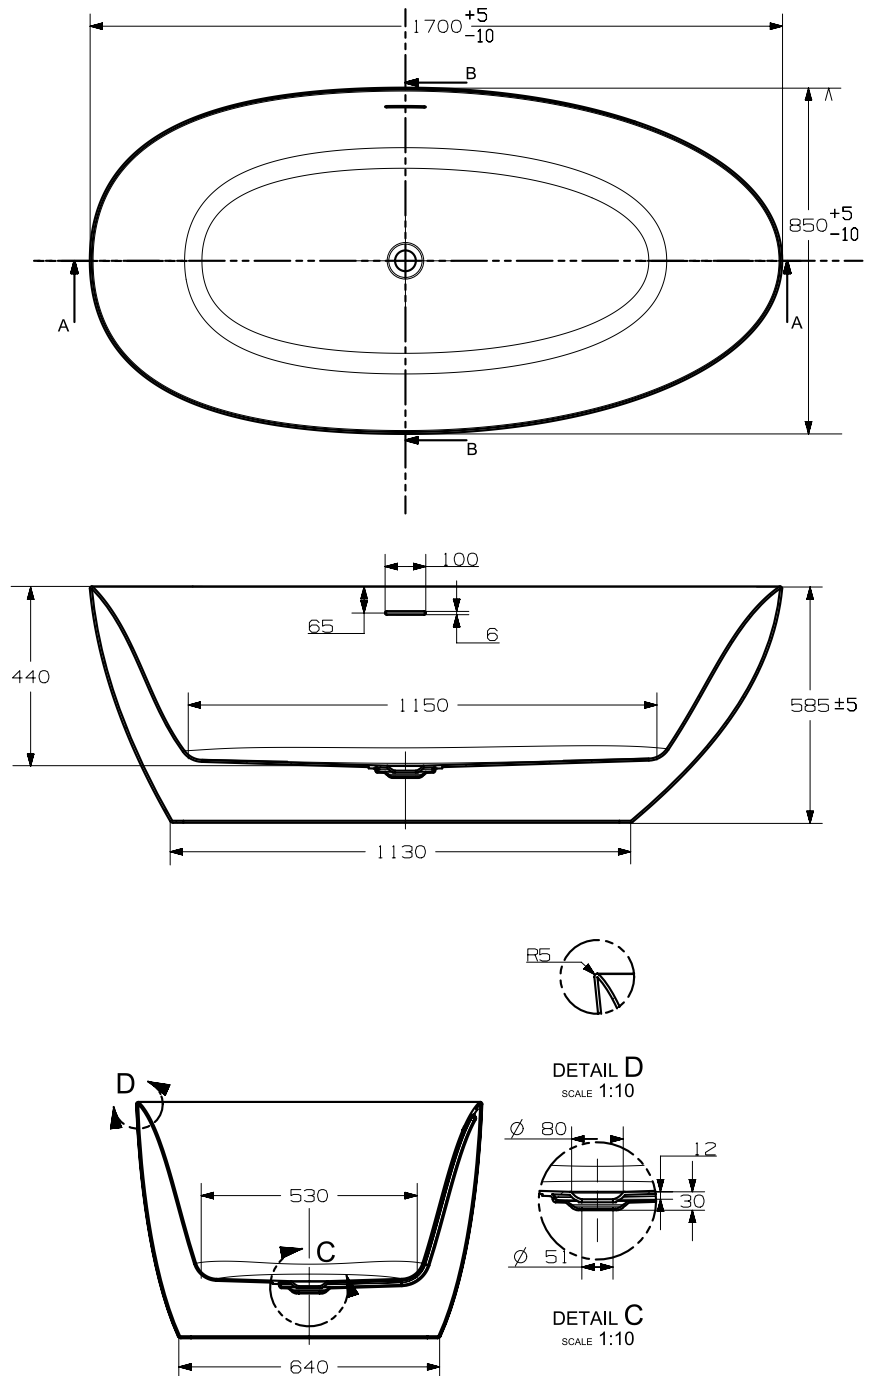

- Ⓚ FDV-dokumentation teknisk tegning
- Ⓝ FDV-dokumentasjon teknisk tegning
- Ⓢ FDV-dokumentation teknisk tegning
- ⓕ FDV-dokumentointi tekninen piirustus
- ⓖ FDV-documentation technical drawing

Strømberg Bad | Fermo fritstående / frittstående / vapaasti seisova / freestanding