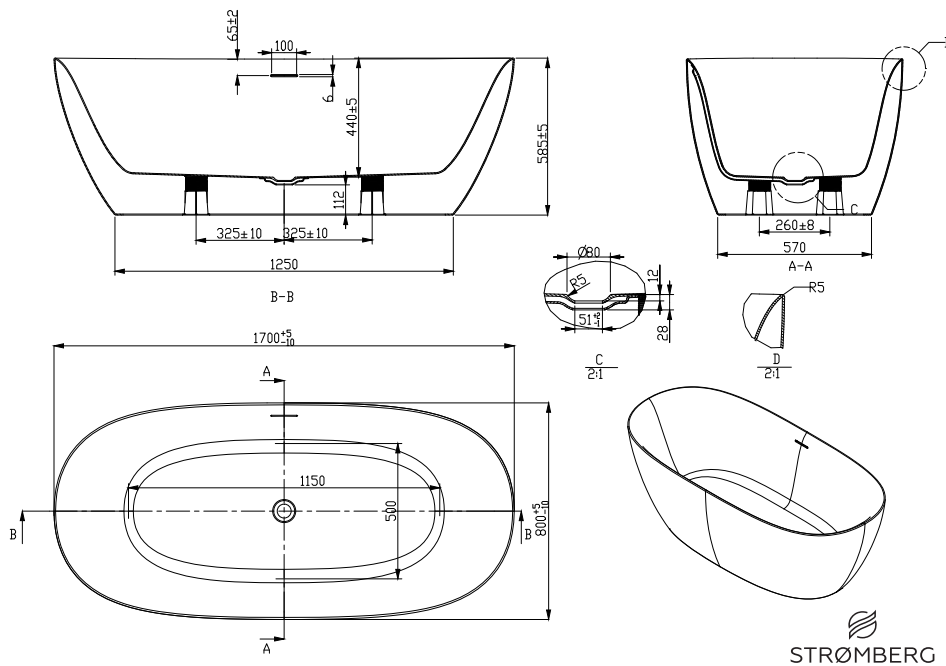

- DK FDV-dokumentation teknisk tegning
- NO FDV-dokumentasjon teknisk tegning
- SE FDV-dokumentation teknisk tegning
- FI FDV-dokumentointi tekninen piirustus
- GB FDV-documentation technical drawing

Strømberg Bad | Genoa fritstående / frittstående / vapaasti seisova / freestanding

1500-750-500				DR	CPPT	APPR
PRG	515			DR		
DR	Salvang	DESIGN	DATE	TIME	SCALE	PROJECTION
DATE	2017-08-09	1:1000				1:1000
STRØMBERG				COMPUTER GENERATED		1:1000