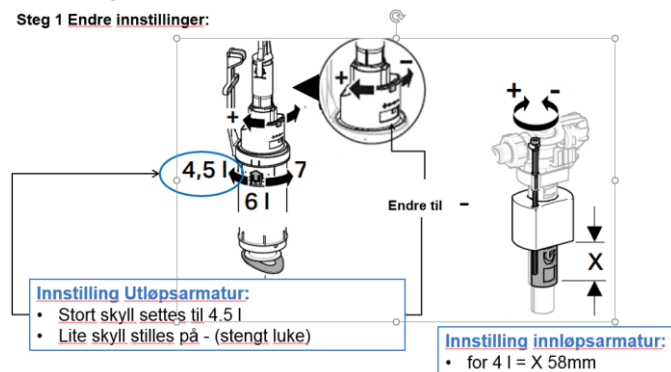

Geberit AS

Duofix Sigma innebyggingsisterne (UP320)

3. DRIFTSTEKNISKE OPPLYSNINGER

Antatt teknisk levetid uten utskiftninger

> 25 år

Garanti og vilkår

5 år

Fuktbestandighet

«Stålramme tåler moderate fuktmengder»

Renholdsvennlighet

«God»

Øvrige opplysninger

Innhold i forpakning:

- Øvre og nedre veggfester
- Justerbare selvstøttende ben
- PEX kupling R1/2" for PEX 15 x 2.5 mm og 16 x 2.2 mm
- Utføringsboks med lokk for serviceåpning
- 2 gjengestag M12 for klosettskål
- Integrrert vannrør for tilførsel til Geberit AquaClean
- Spylørør
- Tilkoblings sett for WC, ø 90 mm
- WC avløpsbend, PE-HD, ø 90 mm
- Overgang, ø 90 / 110 mm
- Beskyttelsesplugg
- Festemateriell
- Installasjonsveiledning iht. TEK17

* BREEAM 4L / LEED 4L / 2 L: Innstilling av inn/utløpsventil for å tilfredstille skyllekrav

Innstillinger for Breeam:

Steg 1 Endre innstillinger: