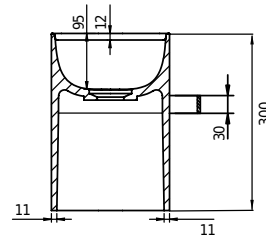

Yuno Rail 80

SKU: 40010230

Farge:

Størrelse:

Vekt:

30cm / 80cm / 20cm

19.5kg. netto

Yuno Rail 80 detaljer: