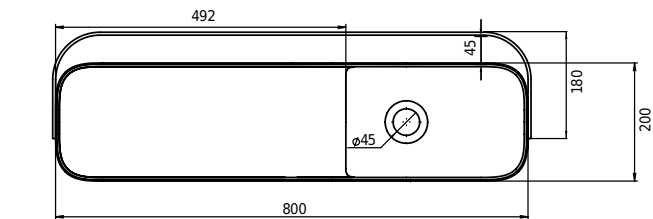

Yuno Rail 80

SKU: 40010230

Farge:

Størrelse:

Vekt:

30cm / 80cm / 20cm

19.5kg. netto

Yuno Rail 80 detaljer: