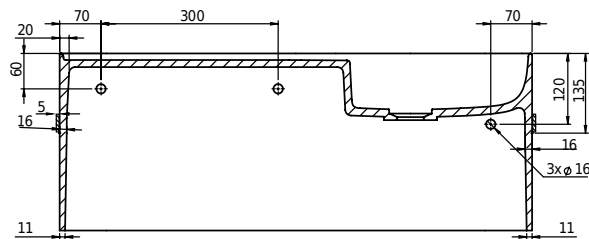

Yuno Rail 80

SKU: 40010230

Farge:

Størrelse:

Vekt:

30cm / 80cm / 20cm

19.5kg. netto

Yuno Rail 80 detaljer: