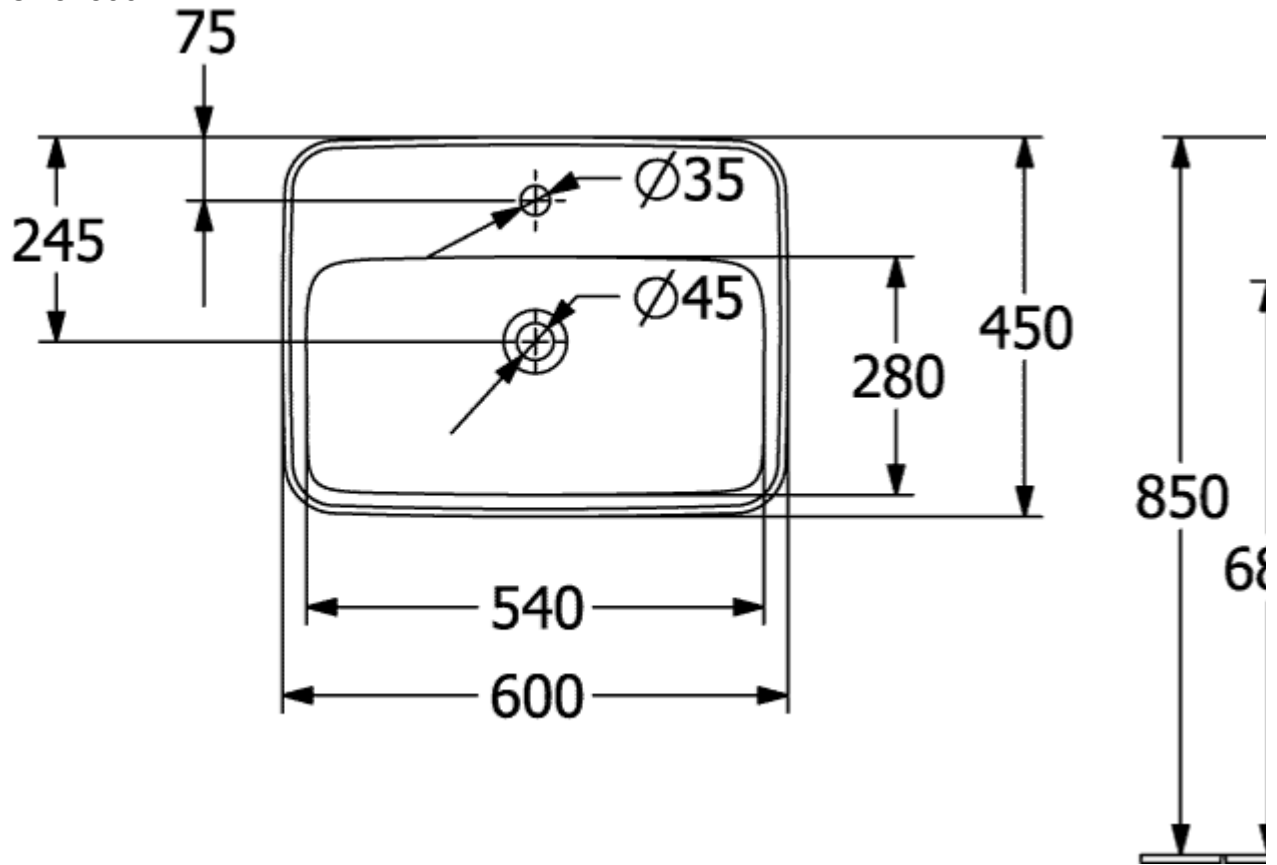

ARCHITECTURA NEDFELLINGSSERVANT FIRKANTET

PRODUKTINFORMASJON

Artikkelittel	Villeroy & Boch Architectura Nedfellingsservant, 600 x 450 x 170 mm, Hvit Alpin, med overløpshull, upolert
Artikkelnummer	5A676001
Montering/monteringstype	Innebygd
Leveringsomfang	1 x innebygd servant , 1 x utklippsmal
Dybde i mm	450
Bredde i mm	600
Høyde i mm	170
Innvendig dybde	125
Kolleksjon	Architectura
Egnet for	3-hulls mikser
Materiale	Sanitær keramikk
Overflate	blank
Fargenavn	Hvit Alpin
Med overløp	Ja
Form	Firkantet
Fargebetegnelse	Hvit Alpin
Antibakteriell overflate (med AntiBac)	Nei
Enkel overflaterengjøring (CeramicPlus)	Nei
Antall kranhull gjennomstanset	1
Antall kranhull forhåndsboret	2
Undersiden av servanten	upolert
Antall boller	1

TEKNISKE TEGNINGER

5A676001

5A676001