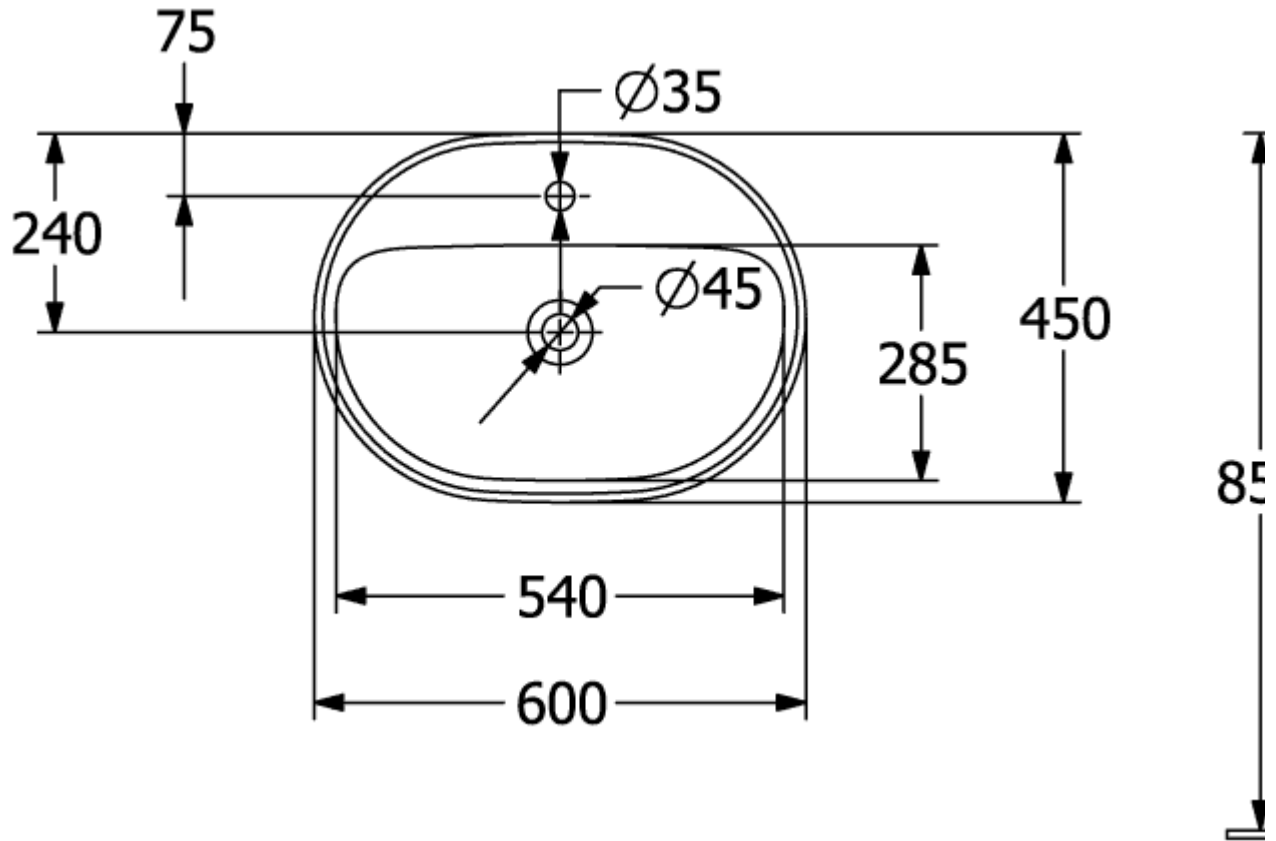

ARCHITECTURA NEDFELLINGSSERVANT OVALT

PRODUKTINFORMASJON

Artikkelittel	Villeroy & Boch Architectura Nedfellingsservant, 600 x 450 x 170 mm, Hvit Alpin, med overløpshull, upolert
Artikkelnummer	5A666001
Montering/monteringstype	Innebygd
Leveringsomfang	1 x innebygd servant , 1 x utklippsmal
Dybde i mm	450
Bredde i mm	600
Høyde i mm	170
Innvendig dybde	125
Kolleksjon	Architectura
Egnet for	3-hulls mikser
Materiale	Sanitær keramikk
Overflate	blank
Fargenavn	Hvit Alpin
Med overløp	Ja
Form	Ovalt
Fargebetegnelse	Hvit Alpin
Antibakteriell overflate (med AntiBac)	Nei
Enkel overflaterengjøring (CeramicPlus)	Nei
Antall kranhull gjennomstanset	1
Antall kranhull forhåndsboret	2
Undersiden av servanten	upolert
Antall boller	1

TEKNISKE TEGNINGER

5A666001

5A666001