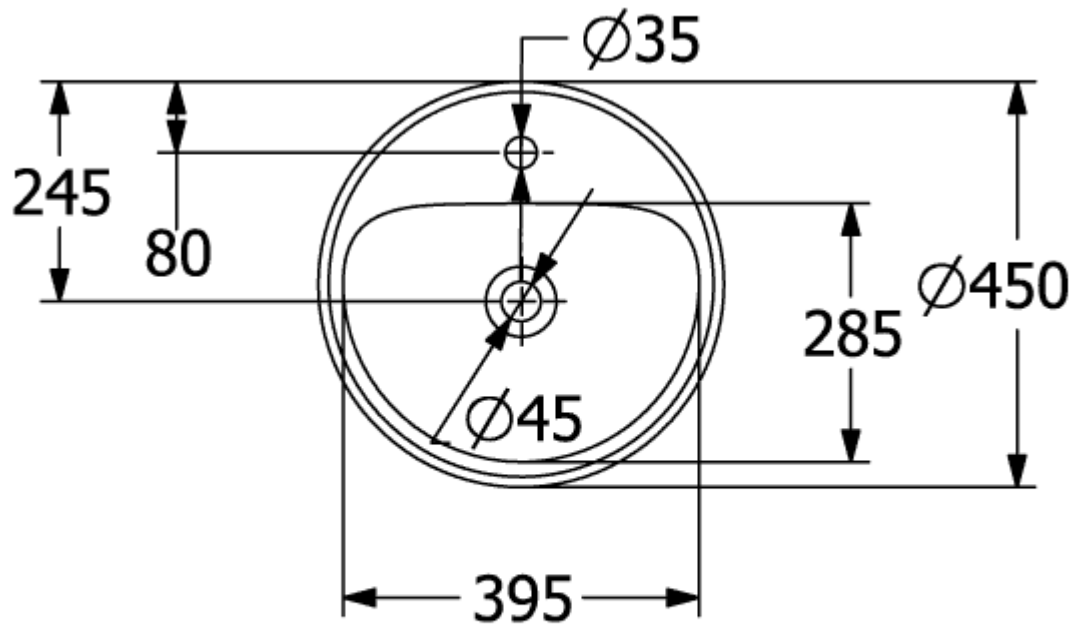

ARCHITECTURA NEDFELLINGSSERVANT RUND

PRODUKTINFORMASJON

| | |
|---|--|
| Artikkelittel | Villeroy & Boch Architectura Nedfellingsservant, 450 x 450 x 170 mm, Hvit Alpin, med overløpshull, upolert |
| Artikkelnummer | 5A654501 |
| Montering/monteringstype | Innebygd |
| Leveringsomfang | 1 x innebygd servant , 1 x utklippsmal |
| Dybde i mm | 450 |
| Bredde i mm | 450 |
| Høyde i mm | 170 |
| Innvendig dybde | 125 |
| Diameter i mm | 450 |
| Kolleksjon | Architectura |
| Egnet for | 1-hulls mikser |
| Materiale | Sanitær keramikk |
| Overflate | blank |
| Fargenavn | Hvit Alpin |
| Med overløp | Ja |
| Form | Rund |
| Fargebetegnelse | Hvit Alpin |
| Antibakteriell overflate (med AntiBac) | Nei |
| Enkel overflaterengjøring (CeramicPlus) | Nei |
| Antall kranhull gjennomstanset | 1 |
| Undersiden av servanten | upolert |
| Antall boller | 1 |

TEKNISKE TEGNINGER

5A654501

5A654501