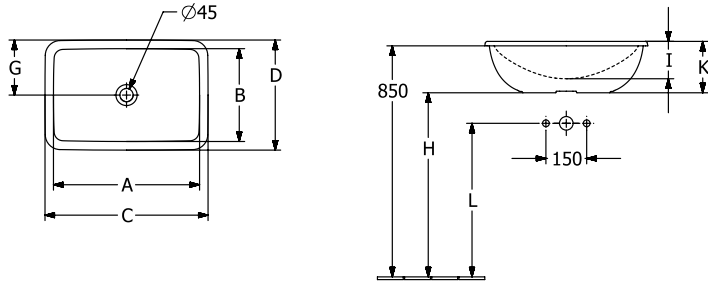

LOOP & FRIENDS NEDFELLINGSSERVANT FIRKANTET

PRODUKTINFORMASJON

Artikkelittel	Villeroy & Boch Loop & Friends Nedfellingsservant, 675 x 450 x 185 mm, Hvit Alpin, med overløpshull, upolert
Artikkelnummer	4A660001
Montering/monteringstype	Innebygd
Leveringsomfang	1 x innebygd servant , 1 x forlenget kulestang for å betjene oppsprettbar utløpsventil 1 x utklippsmal
Dybde i mm	450
Bredde i mm	675
Høyde i mm	185
Innvendig dybde	140
Kolleksjon	Loop & Friends
Materiale	TitanCeram
Overflate	blank
Fargenavn	Hvit Alpin
Med overløp	Ja
Form	Firkantet
Fargebetegnelse	Hvit Alpin
Antibakteriell overflate (med AntiBac)	Nei
Enkel overflaterengjøring (CeramicPlus)	Nei
Undersiden av servanten	upolert
Antall boller	1

TEKNISKE TEGNINGER

4A660001

	A	B	C	D	G	H	I	K	L
4A6400	450	280	510	345	170	705	115	165	585
4A6401	450	280	510	345	170	705	115	165	585
4A6500	540	340	605	410	205	685	135	190	565
4A6501	540	340	605	410	205	685	135	190	565
4A6600	615	380	675	450	225	685	140	180	565
4A6601	615	380	675	450	225	685	140	180	565

4A660001

	A	B	C	D	G	H	I	K	L
4A6400	450	280	510	345	170	705	115	165	585
4A6401	450	280	510	345	170	705	115	165	585
4A6500	540	340	605	410	205	685	135	190	565
4A6501	540	340	605	410	205	685	135	190	565
4A6600	615	380	675	450	225	685	140	180	565
4A6601	615	380	675	450	225	685	140	180	565