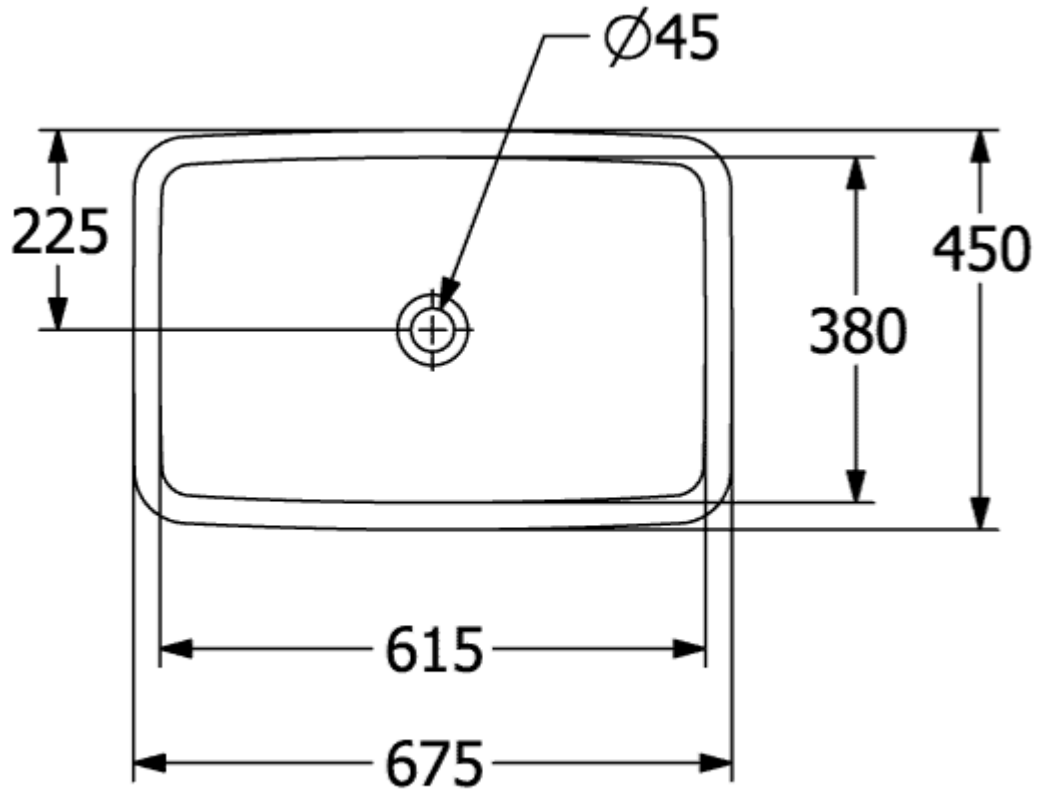

4A660001

	A	B	C	D	G	H	I	K	L
4A6400	450	280	510	345	170	705	115	165	585
4A6401	450	280	510	345	170	705	115	165	585
4A6500	540	340	605	410	205	685	135	190	565
4A6501	540	340	605	410	205	685	135	190	565
4A6600	615	380	675	450	225	685	140	180	565
4A6601	615	380	675	450	225	685	140	180	565

4A660001

ξ

ε