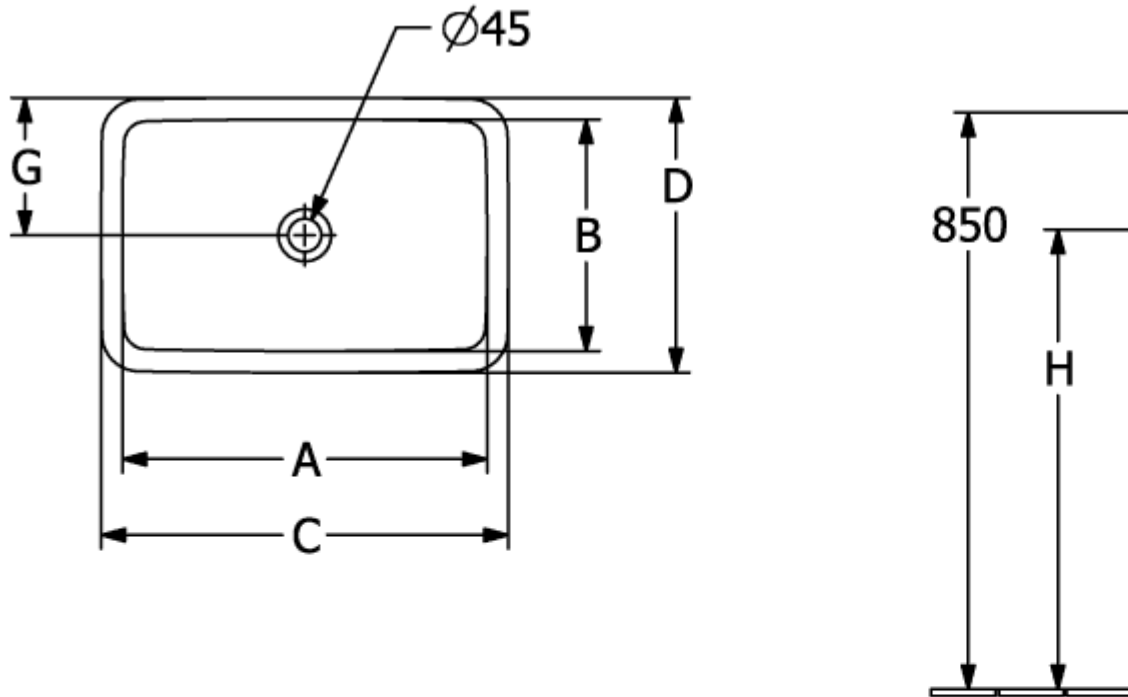

LOOP & FRIENDS NEDFELLINGSSERVANT FIRKANTET

PRODUKTINFORMASJON

Artikkelittel	Villeroy & Boch Loop & Friends Nedfellingsservant, 675 x 450 x 185 mm, Hvit Alpin, med overløpshull, upolert
Artikkelnummer	4A660001
Montering/monteringstype	Innebygd
Leveringsomfang	1 x innebygd servant , 1 x forlenget kulestang for å betjene oppsprettbar utløpsventil 1 x utklippsmal
Dybde i mm	450
Bredde i mm	675
Høyde i mm	185
Innvendig dybde	140
Kolleksjon	Loop & Friends
Materiale	TitanCeram
Overflate	blank
Fargenavn	Hvit Alpin
Med overløp	Ja
Form	Firkantet
Fargebetegnelse	Hvit Alpin
Antibakteriell overflate (med AntiBac)	Nei
Enkel overflaterengjøring (CeramicPlus)	Nei
Undersiden av servanten	upolert
Antall boller	1

TEKNISKE TEGNINGER

4A660001

	A	B	C	D	G	H	I	K	L
4A6400	450	280	510	345	170	705	115	165	585
4A6401	450	280	510	345	170	705	115	165	585
4A6500	540	340	605	410	205	685	135	190	565
4A6501	540	340	605	410	205	685	135	190	565
4A6600	615	380	675	450	225	685	140	180	565
4A6601	615	380	675	450	225	685	140	180	565

4A660001

	A	B	C	D	G	H	I	K	L
4A6400	450	280	510	345	170	705	115	165	585
4A6401	450	280	510	345	170	705	115	165	585
4A6500	540	340	605	410	205	685	135	190	565
4A6501	540	340	605	410	205	685	135	190	565
4A6600	615	380	675	450	225	685	140	180	565
4A6601	615	380	675	450	225	685	140	180	565