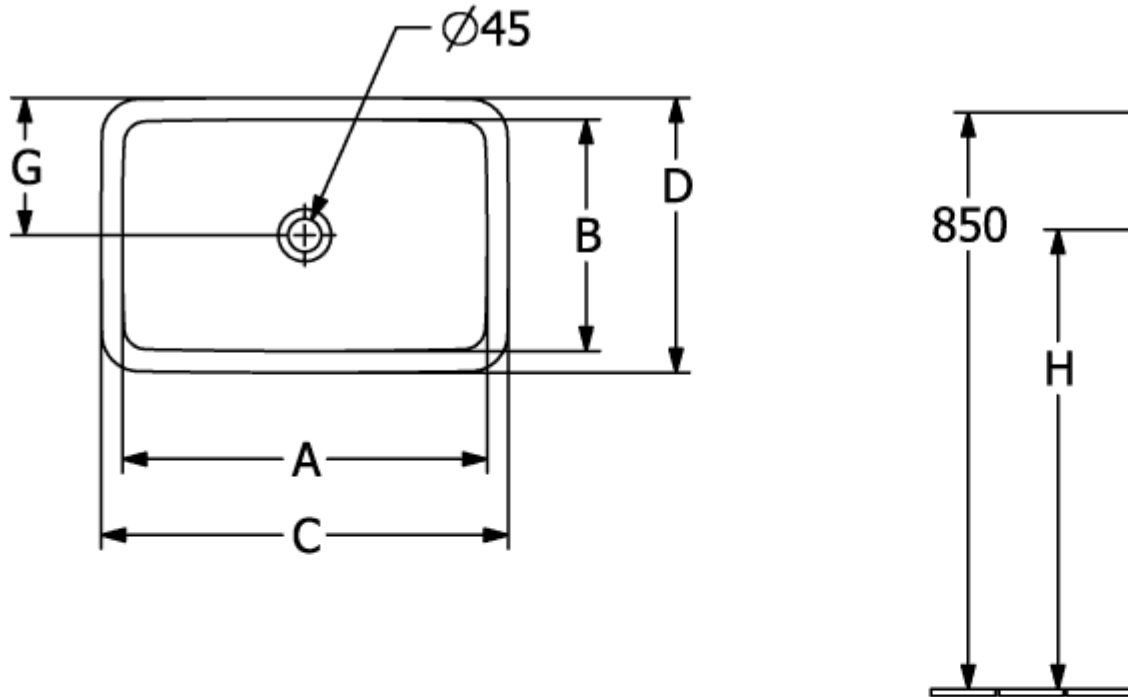

### PRODUKTINFORMASJON

Artikkelittel	Villeroy & Boch Loop & Friends Nedfellingsservant, 600 x 405 x 185 mm, Hvit Alpin, med overløpshull, upolert
Artikkelnummer	4A650001
Montering/monteringstype	Innebygd
Leveringsomfang	1 x innebygd servant , 1 x forlenget kulestang for å betjene oppsprettbar utløpsventil 1 x utklippsmal
Dybde i mm	405
Bredde i mm	600
Høyde i mm	185
Innvendig dybde	135
Kolleksjon	Loop & Friends
Materiale	TitanCeram
Overflate	blank
Fargenavn	Hvit Alpin
Med overløp	Ja
Form	Firkantet
Fargebetegnelse	Hvit Alpin
Antibakteriell overflate (med AntiBac)	Nei
Enkel overflaterengjøring (CeramicPlus)	Nei
Undersiden av servanten	upolert
Antall boller	1

TEKNISKE TEGNINGER

4A650001

	A	B	C	D	G	H	I	K	L
4A6400	450	280	510	345	170	705	115	165	585
4A6401	450	280	510	345	170	705	115	165	585
4A6500	540	340	605	410	205	685	135	190	565
4A6501	540	340	605	410	205	685	135	190	565
4A6600	615	380	675	450	225	685	140	180	565
4A6601	615	380	675	450	225	685	140	180	565