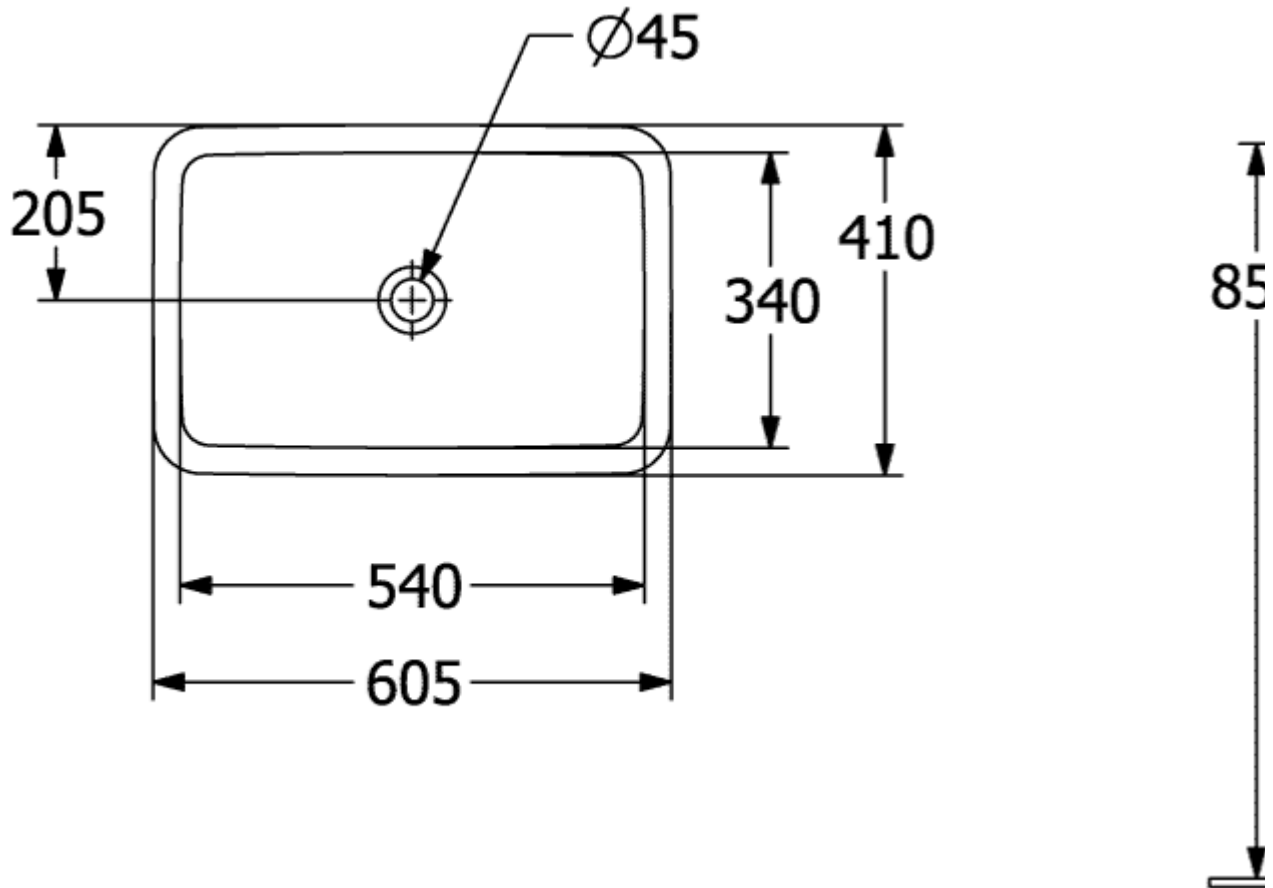

4A650001

	A	B	C	D	G	H	I	K	L
4A6400	450	280	510	345	170	705	115	165	585
4A6401	450	280	510	345	170	705	115	165	585
4A6500	540	340	605	410	205	685	135	190	565
4A6501	540	340	605	410	205	685	135	190	565
4A6600	615	380	675	450	225	685	140	180	565
4A6601	615	380	675	450	225	685	140	180	565

4A650001