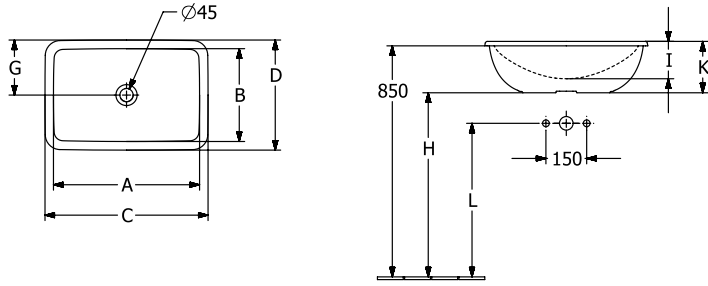

4A650001

	A	B	C	D	G	H	I	K	L
4A6400	450	280	510	345	170	705	115	165	585
4A6401	450	280	510	345	170	705	115	165	585
4A6500	540	340	605	410	205	685	135	190	565
4A6501	540	340	605	410	205	685	135	190	565
4A6600	615	380	675	450	225	685	140	180	565
4A6601	615	380	675	450	225	685	140	180	565

4A650001