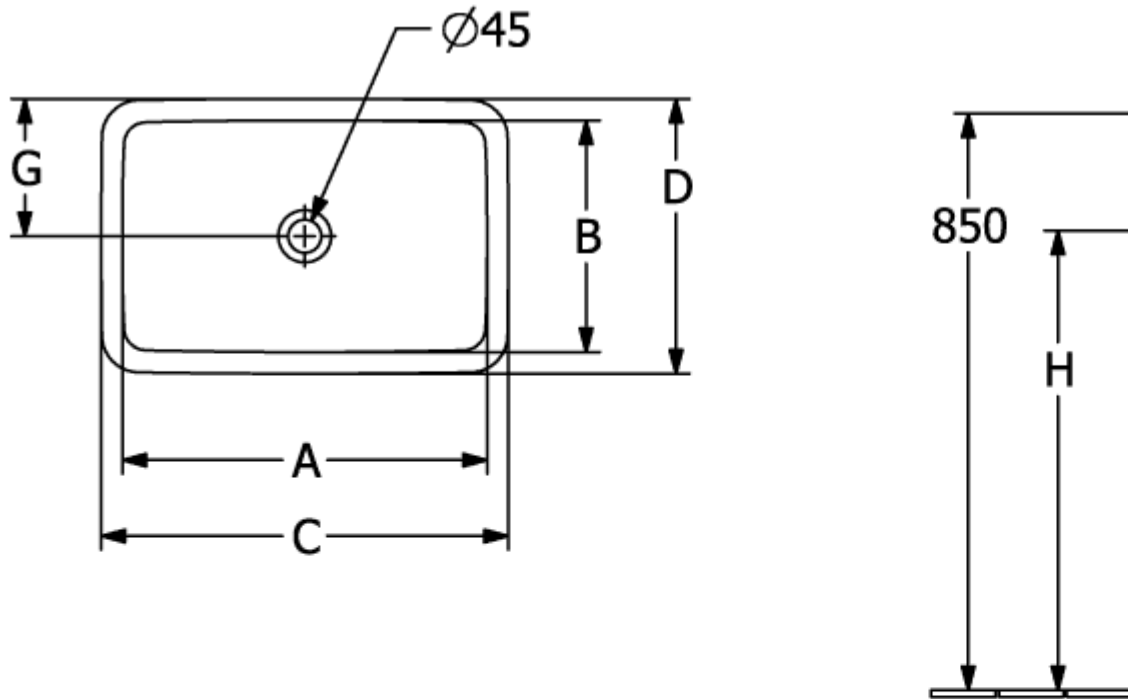

LOOP & FRIENDS NEDFELLINGSSERVANT FIRKANTET

PRODUKTINFORMASJON

Artikkelittel	Villeroy & Boch Loop & Friends Nedfellingsservant, 510 x 340 x 165 mm, Hvit Alpin, med overløpshull, upolert
Artikkelnummer	4A640001
Montering/monteringstype	Innebygd
Leveringsomfang	1 x innebygd servant , 1 x forlenget kulestang for å betjene oppsprettbar utløpsventil 1 x utklippsmal
Dybde i mm	340
Bredde i mm	510
Høyde i mm	165
Innvendig dybde	115
Kolleksjon	Loop & Friends
Materiale	TitanCeram
Overflate	blank
Fargenavn	Hvit Alpin
Med overløp	Ja
Form	Firkantet
Fargebetegnelse	Hvit Alpin
Antibakteriell overflate (med AntiBac)	Nei
Enkel overflaterengjøring (CeramicPlus)	Nei
Undersiden av servanten	upolert
Antall boller	1

TEKNISKE TEGNINGER

4A640001

4A640001

4A640001

	A	B	C	D	G	H	I	K	L
4A6400	450	280	510	345	170	705	115	165	585
4A6401	450	280	510	345	170	705	115	165	585
4A6500	540	340	605	410	205	685	135	190	565
4A6501	540	340	605	410	205	685	135	190	565
4A6600	615	380	675	450	225	685	140	180	565
4A6601	615	380	675	450	225	685	140	180	565

4A640001

	A	B	C	D	G	H	I	K	L
4A6400	450	280	510	345	170	705	115	165	585
4A6401	450	280	510	345	170	705	115	165	585
4A6500	540	340	605	410	205	685	135	190	565
4A6501	540	340	605	410	205	685	135	190	565
4A6600	615	380	675	450	225	685	140	180	565
4A6601	615	380	675	450	225	685	140	180	565