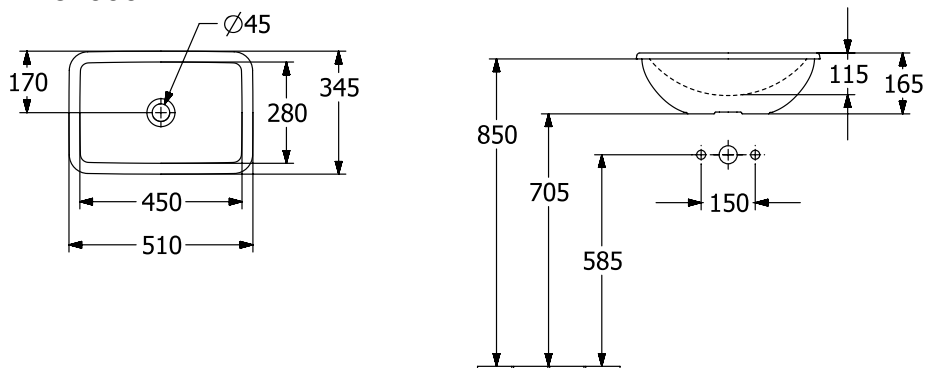

LOOP & FRIENDS NEDFELLINGSSERVANT FIRKANTET

PRODUKTINFORMASJON

Artikkelittel	Villeroy & Boch Loop & Friends Nedfellingsservant, 510 x 340 x 165 mm, Hvit Alpin, med overløpshull, upolert
Artikkelnummer	4A640001
Montering/monteringstype	Innebygd
Leveringsomfang	1 x innebygd servant , 1 x forlenget kulestang for å betjene oppsprettbar utløpsventil 1 x utklippsmal
Dybde i mm	340
Bredde i mm	510
Høyde i mm	165
Innvendig dybde	115
Kolleksjon	Loop & Friends
Materiale	TitanCeram
Overflate	blank
Fargenavn	Hvit Alpin
Med overløp	Ja
Form	Firkantet
Fargebetegnelse	Hvit Alpin
Antibakteriell overflate (med AntiBac)	Nei
Enkel overflaterengjøring (CeramicPlus)	Nei
Undersiden av servanten	upolert
Antall boller	1

TEKNISKE TEGNINGER

4A640001

4A640001

4A640001

	A	B	C	D	G	H	I	K	L
4A6400	450	280	510	345	170	705	115	165	585
4A6401	450	280	510	345	170	705	115	165	585
4A6500	540	340	605	410	205	685	135	190	565
4A6501	540	340	605	410	205	685	135	190	565
4A6600	615	380	675	450	225	685	140	180	565
4A6601	615	380	675	450	225	685	140	180	565

4A640001

	A	B	C	D	G	H	I	K	L
4A6400	450	280	510	345	170	705	115	165	585
4A6401	450	280	510	345	170	705	115	165	585
4A6500	540	340	605	410	205	685	135	190	565
4A6501	540	340	605	410	205	685	135	190	565
4A6600	615	380	675	450	225	685	140	180	565
4A6601	615	380	675	450	225	685	140	180	565