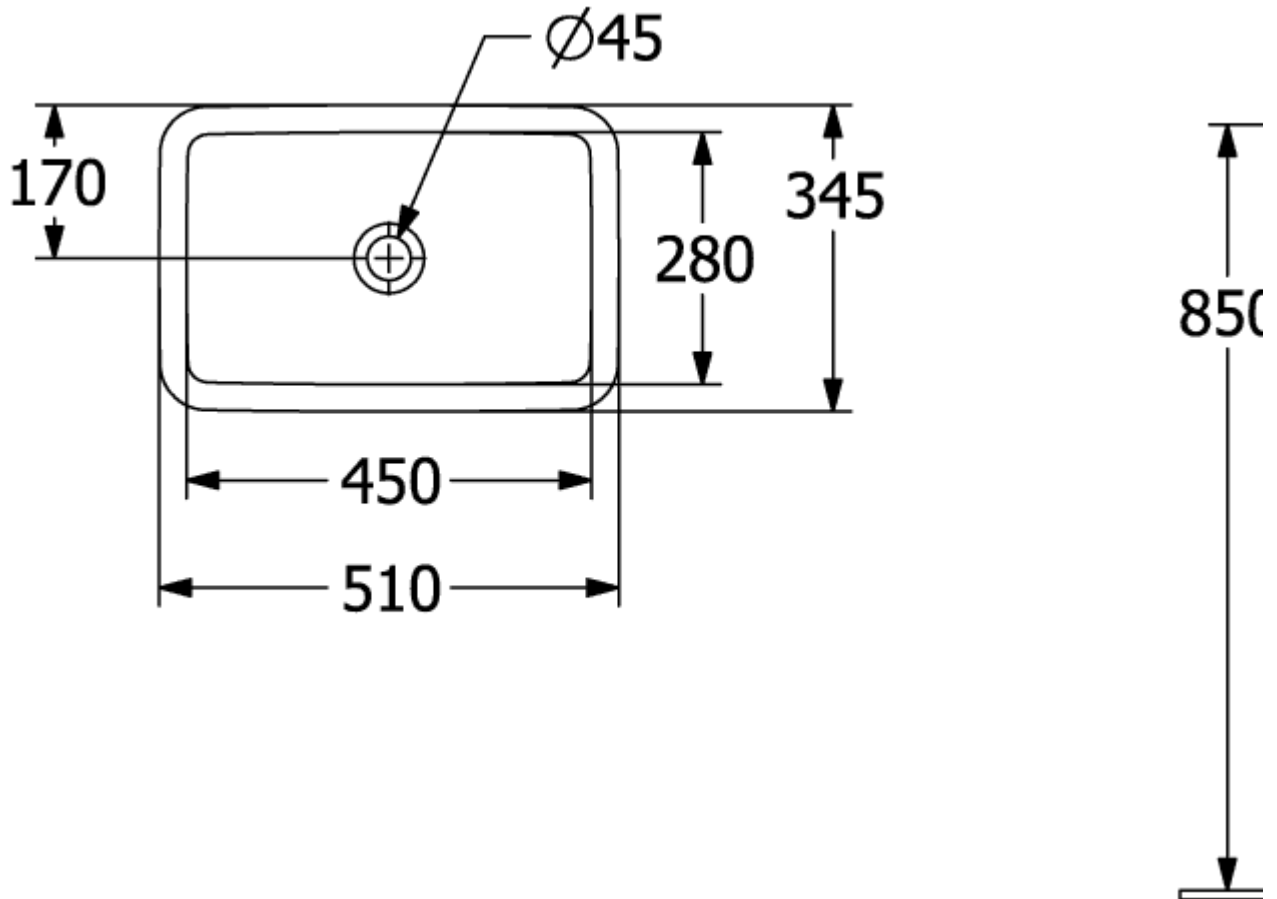

LOOP & FRIENDS NEDFELLINGSSERVANT FIRKANTET

PRODUKTINFORMASJON

Artikkelittel	Villeroy & Boch Loop & Friends Nedfellingsservant, 510 x 340 x 165 mm, Hvit Alpin, med overløpshull, upolert
Artikkelnummer	4A640001
Montering/monteringstype	Innebygd
Leveringsomfang	1 x innebygd servant , 1 x forlenget kulestang for å betjene oppsprettbar utløpsventil 1 x utklippsmal
Dybde i mm	340
Bredde i mm	510
Høyde i mm	165
Innvendig dybde	115
Kolleksjon	Loop & Friends
Materiale	TitanCeram
Overflate	blank
Fargenavn	Hvit Alpin
Med overløp	Ja
Form	Firkantet
Fargebetegnelse	Hvit Alpin
Antibakteriell overflate (med AntiBac)	Nei
Enkel overflaterengjøring (CeramicPlus)	Nei
Undersiden av servanten	upolert
Antall boller	1

TEKNISKE TEGNINGER

4A640001

4A640001

4A640001

	A	B	C	D	G	H	I	K	L
4A6400	450	280	510	345	170	705	115	165	585
4A6401	450	280	510	345	170	705	115	165	585
4A6500	540	340	605	410	205	685	135	190	565
4A6501	540	340	605	410	205	685	135	190	565
4A6600	615	380	675	450	225	685	140	180	565
4A6601	615	380	675	450	225	685	140	180	565

4A640001

	A	B	C	D	G	H	I	K	L
4A6400	450	280	510	345	170	705	115	165	585
4A6401	450	280	510	345	170	705	115	165	585
4A6500	540	340	605	410	205	685	135	190	565
4A6501	540	340	605	410	205	685	135	190	565
4A6600	615	380	675	450	225	685	140	180	565
4A6601	615	380	675	450	225	685	140	180	565