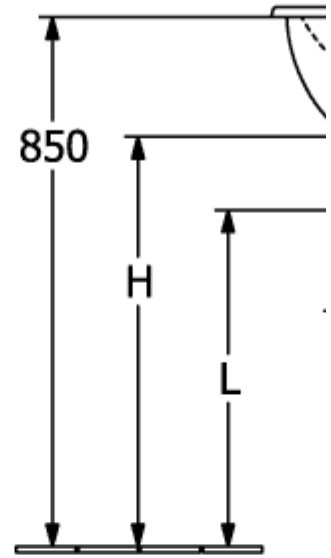

LOOP & FRIENDS NEDFELLINGSSERVANT OVALT

PRODUKTINFORMASJON

Artikkelittel	Villeroy & Boch Loop & Friends Nedfellingsservant, 660 x 470 x 220 mm, Hvit Alpin, med overløpshull, upolert
Artikkelnummer	4A630001
Montering/monteringstype	Innebygd
Leveringsomfang	1 x innebygd servant , 1 x forlenget kulestang for å betjene oppsprettbar utløpsventil 1 x utklippsmal
Dybde i mm	470
Bredde i mm	660
Høyde i mm	220
Innvendig dybde	175
Kolleksjon	Loop & Friends
Materiale	TitanCeram
Overflate	blank
Fargenavn	Hvit Alpin
Med overløp	Ja
Form	Ovalt
Fargebetegnelse	Hvit Alpin
Antibakteriell overflate (med AntiBac)	Nei
Enkel overflaterengjøring (CeramicPlus)	Nei
Undersiden av servanten	upolert
Antall boller	1

TEKNISKE TEGNINGER

4A630001

4A630001

4A630001

	A	B	C	D	G	H	I	K	L
4A6100	430	290	505	365	180	670	140	185	550
4A6101	430	290	505	365	180	670	140	185	550
4A6200	485	325	570	410	205	660	160	205	540
4A6201	485	325	570	410	205	660	160	205	540
4A6300	560	380	660	470	235	640	175	225	520
4A6301	560	380	660	470	235	640	175	225	520

4A630001

	A	B	C	D	G	H	I	K	L
4A6100	430	290	505	365	180	670	140	185	550
4A6101	430	290	505	365	180	670	140	185	550
4A6200	485	325	570	410	205	660	160	205	540
4A6201	485	325	570	410	205	660	160	205	540
4A6300	560	380	660	470	235	640	175	225	520
4A6301	560	380	660	470	235	640	175	225	520