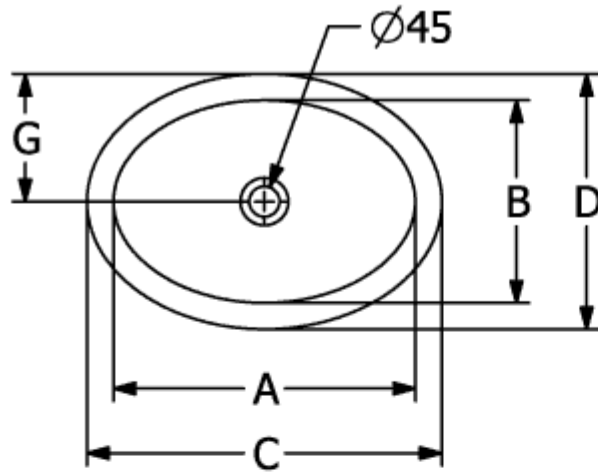

LOOP & FRIENDS NEDFELLINGSSERVANT OVALT

PRODUKTINFORMASJON

Artikkelittel	Villeroy & Boch Loop & Friends Nedfellingsservant, 660 x 470 x 220 mm, Hvit Alpin, med overløpshull, upolert
Artikkelnummer	4A630001
Montering/monteringstype	Innebygd
Leveringsomfang	1 x innebygd servant , 1 x forlenget kulestang for å betjene oppsprettbar utløpsventil 1 x utklippsmal
Dybde i mm	470
Bredde i mm	660
Høyde i mm	220
Innvendig dybde	175
Kolleksjon	Loop & Friends
Materiale	TitanCeram
Overflate	blank
Fargenavn	Hvit Alpin
Med overløp	Ja
Form	Ovalt
Fargebetegnelse	Hvit Alpin
Antibakteriell overflate (med AntiBac)	Nei
Enkel overflaterengjøring (CeramicPlus)	Nei
Undersiden av servanten	upolert
Antall boller	1

TEKNISKE TEGNINGER

4A630001

4A630001

4A630001

	A	B	C	D	G	H	I	K	L
4A6100	430	290	505	365	180	670	140	185	550
4A6101	430	290	505	365	180	670	140	185	550
4A6200	485	325	570	410	205	660	160	205	540
4A6201	485	325	570	410	205	660	160	205	540
4A6300	560	380	660	470	235	640	175	225	520
4A6301	560	380	660	470	235	640	175	225	520

4A630001

	A	B	C	D	G	H	I	K	L
4A6100	430	290	505	365	180	670	140	185	550
4A6101	430	290	505	365	180	670	140	185	550
4A6200	485	325	570	410	205	660	160	205	540
4A6201	485	325	570	410	205	660	160	205	540
4A6300	560	380	660	470	235	640	175	225	520
4A6301	560	380	660	470	235	640	175	225	520