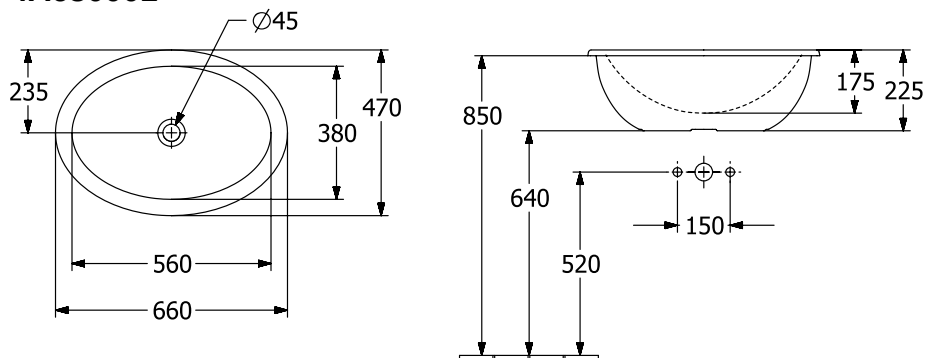

LOOP & FRIENDS NEDFELLINGSSERVANT OVALT

PRODUKTINFORMASJON

Artikkelittel	Villeroy & Boch Loop & Friends Nedfellingsservant, 660 x 470 x 220 mm, Hvit Alpin, med overløpshull, upolert
Artikkelnummer	4A630001
Montering/monteringstype	Innebygd
Leveringsomfang	1 x innebygd servant , 1 x forlenget kulestang for å betjene oppsprettbar utløpsventil 1 x utklippsmal
Dybde i mm	470
Bredde i mm	660
Høyde i mm	220
Innvendig dybde	175
Kolleksjon	Loop & Friends
Materiale	TitanCeram
Overflate	blank
Fargenavn	Hvit Alpin
Med overløp	Ja
Form	Ovalt
Fargebetegnelse	Hvit Alpin
Antibakteriell overflate (med AntiBac)	Nei
Enkel overflaterengjøring (CeramicPlus)	Nei
Undersiden av servanten	upolert
Antall boller	1

TEKNISKE TEGNINGER

4A630001

4A630001

4A630001

	A	B	C	D	G	H	I	K	L
4A6100	430	290	505	365	180	670	140	185	550
4A6101	430	290	505	365	180	670	140	185	550
4A6200	485	325	570	410	205	660	160	205	540
4A6201	485	325	570	410	205	660	160	205	540
4A6300	560	380	660	470	235	640	175	225	520
4A6301	560	380	660	470	235	640	175	225	520

4A630001

	A	B	C	D	G	H	I	K	L
4A6100	430	290	505	365	180	670	140	185	550
4A6101	430	290	505	365	180	670	140	185	550
4A6200	485	325	570	410	205	660	160	205	540
4A6201	485	325	570	410	205	660	160	205	540
4A6300	560	380	660	470	235	640	175	225	520
4A6301	560	380	660	470	235	640	175	225	520