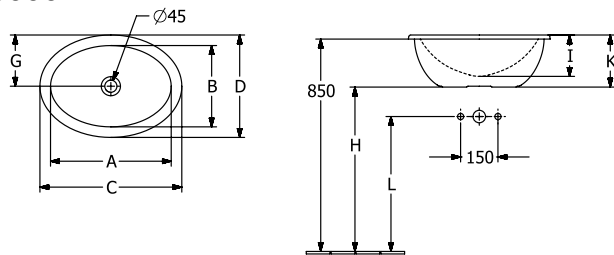

LOOP & FRIENDS NEDFELLINGSSERVANT OVALT

PRODUKTINFORMASJON

Artikkelittel	Villeroy & Boch Loop & Friends Nedfellingsservant, 660 x 470 x 220 mm, Hvit Alpin, med overløpshull, upolert
Artikkelnummer	4A630001
Montering/monteringstype	Innebygd
Leveringsomfang	1 x innebygd servant , 1 x forlenget kulestang for å betjene oppsprettbar utløpsventil 1 x utklippsmal
Dybde i mm	470
Bredde i mm	660
Høyde i mm	220
Innvendig dybde	175
Kolleksjon	Loop & Friends
Materiale	TitanCeram
Overflate	blank
Fargenavn	Hvit Alpin
Med overløp	Ja
Form	Ovalt
Fargebetegnelse	Hvit Alpin
Antibakteriell overflate (med AntiBac)	Nei
Enkel overflaterengjøring (CeramicPlus)	Nei
Undersiden av servanten	upolert
Antall boller	1

TEKNISKE TEGNINGER

4A630001

4A630001

4A630001

	A	B	C	D	G	H	I	K	L
4A6100	430	290	505	365	180	670	140	185	550
4A6101	430	290	505	365	180	670	140	185	550
4A6200	485	325	570	410	205	660	160	205	540
4A6201	485	325	570	410	205	660	160	205	540
4A6300	560	380	660	470	235	640	175	225	520
4A6301	560	380	660	470	235	640	175	225	520

4A630001

	A	B	C	D	G	H	I	K	L
4A6100	430	290	505	365	180	670	140	185	550
4A6101	430	290	505	365	180	670	140	185	550
4A6200	485	325	570	410	205	660	160	205	540
4A6201	485	325	570	410	205	660	160	205	540
4A6300	560	380	660	470	235	640	175	225	520
4A6301	560	380	660	470	235	640	175	225	520