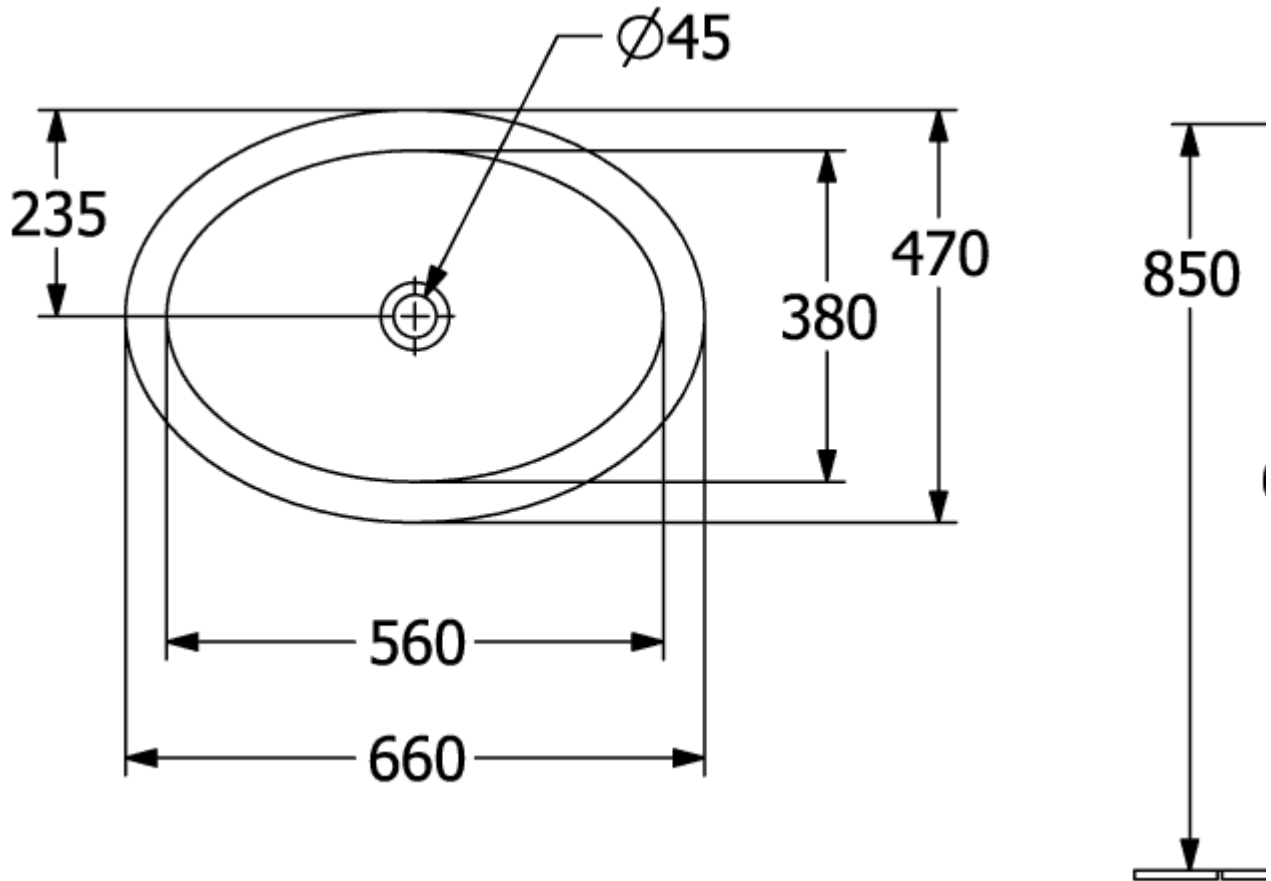

LOOP & FRIENDS NEDFELLINGSSERVANT OVALT

PRODUKTINFORMASJON

Artikkelittel	Villeroy & Boch Loop & Friends Nedfellingsservant, 660 x 470 x 220 mm, Hvit Alpin, med overløpshull, upolert
Artikkelnummer	4A630001
Montering/monteringstype	Innebygd
Leveringsomfang	1 x innebygd servant , 1 x forlenget kulestang for å betjene oppsprettbar utløpsventil 1 x utklippsmal
Dybde i mm	470
Bredde i mm	660
Høyde i mm	220
Innvendig dybde	175
Kolleksjon	Loop & Friends
Materiale	TitanCeram
Overflate	blank
Fargenavn	Hvit Alpin
Med overløp	Ja
Form	Ovalt
Fargebetegnelse	Hvit Alpin
Antibakteriell overflate (med AntiBac)	Nei
Enkel overflaterengjøring (CeramicPlus)	Nei
Undersiden av servanten	upolert
Antall boller	1

TEKNISKE TEGNINGER

4A630001

4A630001

4A630001

	A	B	C	D	G	H	I	K	L
4A6100	430	290	505	365	180	670	140	185	550
4A6101	430	290	505	365	180	670	140	185	550
4A6200	485	325	570	410	205	660	160	205	540
4A6201	485	325	570	410	205	660	160	205	540
4A6300	560	380	660	470	235	640	175	225	520
4A6301	560	380	660	470	235	640	175	225	520

4A630001

	A	B	C	D	G	H	I	K	L
4A6100	430	290	505	365	180	670	140	185	550
4A6101	430	290	505	365	180	670	140	185	550
4A6200	485	325	570	410	205	660	160	205	540
4A6201	485	325	570	410	205	660	160	205	540
4A6300	560	380	660	470	235	640	175	225	520
4A6301	560	380	660	470	235	640	175	225	520