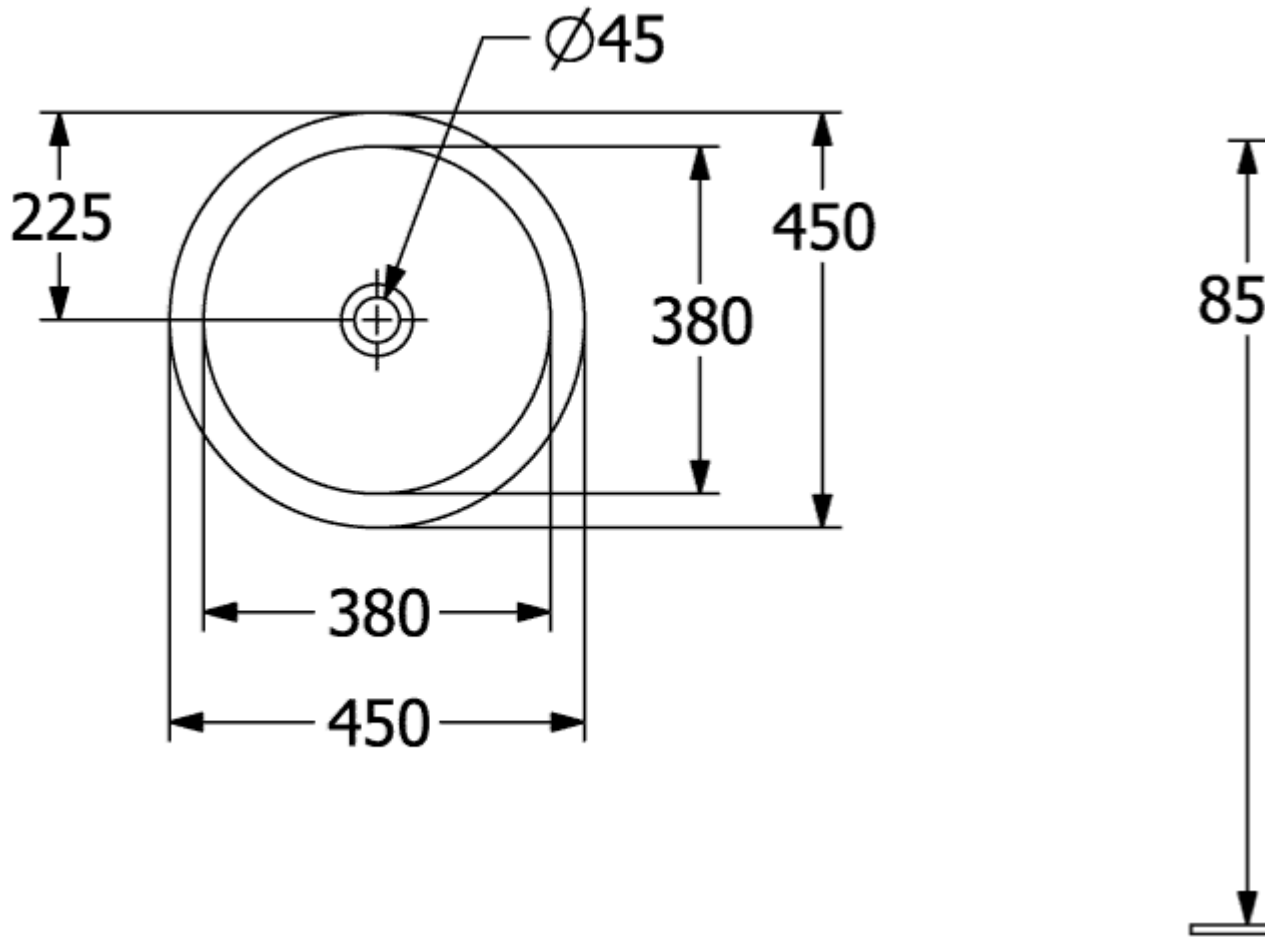

4A600001

	A	B	C	D	G	H	I	K	L
4A5900	330	330	390	390	195	680	140	190	560
4A5901	330	330	390	390	195	680	140	190	560
4A6000	380	380	450	450	225	655	160	210	535
4A6001	380	380	450	450	225	655	160	210	535

4A600001