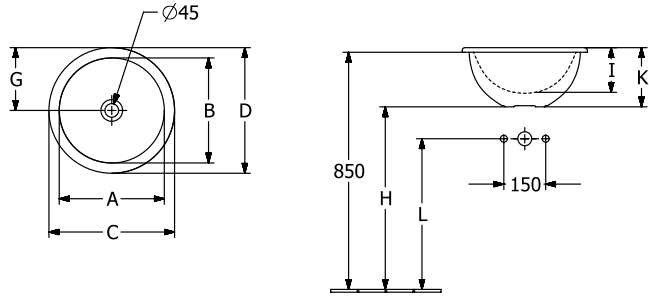

### PRODUKTINFORMASJON

Artikkelittel	Villeroy & Boch Loop & Friends Nedfellingsservant, 450 x 450 x 210 mm, Hvit Alpin, med overløpshull, upolert
Artikkelnummer	4A600001
Montering/monteringstype	Innebygd
Leveringsomfang	1 x innebygd servant , 1 x utklippsmal
Dybde i mm	450
Bredde i mm	450
Høyde i mm	210
Innvendig dybde	140
Diameter i mm	450
Kolleksjon	Loop & Friends
Materiale	TitanCeram
Overflate	blank
Fargenavn	Hvit Alpin
Med overløp	Ja
Form	Rund
Fargebetegnelse	Hvit Alpin
Antibakteriell overflate (med AntiBac)	Nei
Enkel overflaterengjøring (CeramicPlus)	Nei
Undersiden av servanten	upolert
Antall boller	1

TEKNISKE TEGNINGER

4A60001

	A	B	C	D	G	H	I	K	L
4A5900	330	330	390	390	195	680	140	190	560
4A5901	330	330	390	390	195	680	140	190	560
4A6000	380	380	450	450	225	655	160	210	535
4A6001	380	380	450	450	225	655	160	210	535

**4A600001**

	A	B	C	D	G	H	I	K	L
4A5900	330	330	390	390	195	680	140	190	560
4A5901	330	330	390	390	195	680	140	190	560
4A6000	380	380	450	450	225	655	160	210	535
4A6001	380	380	450	450	225	655	160	210	535