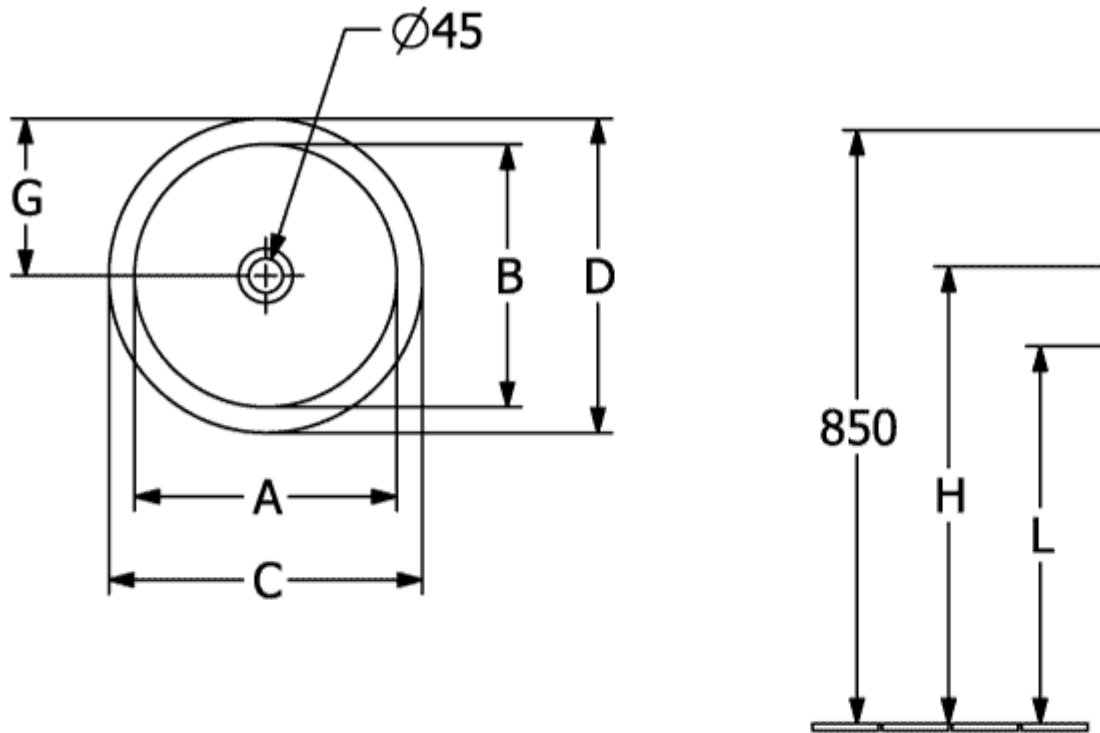

### PRODUKTINFORMASJON

Artikkelittel	Villeroy & Boch Loop & Friends Nedfellingsservant, 450 x 450 x 210 mm, Hvit Alpin, med overløpshull, upolert
Artikkelnummer	4A600001
Montering/monteringstype	Innebygd
Leveringsomfang	1 x innebygd servant , 1 x utklippsmal
Dybde i mm	450
Bredde i mm	450
Høyde i mm	210
Innvendig dybde	140
Diameter i mm	450
Kolleksjon	Loop & Friends
Materiale	TitanCeram
Overflate	blank
Fargenavn	Hvit Alpin
Med overløp	Ja
Form	Rund
Fargebetegnelse	Hvit Alpin
Antibakteriell overflate (med AntiBac)	Nei
Enkel overflaterengjøring (CeramicPlus)	Nei
Undersiden av servanten	upolert
Antall boller	1

TEKNISKE TEGNINGER

4A60001

	A	B	C	D	G	H	I	K	L
4A5900	330	330	390	390	195	680	140	190	560
4A5901	330	330	390	390	195	680	140	190	560
4A6000	380	380	450	450	225	655	160	210	535
4A6001	380	380	450	450	225	655	160	210	535

**4A600001**

	A	B	C	D	G	H	I	K	L
4A5900	330	330	390	390	195	680	140	190	560
4A5901	330	330	390	390	195	680	140	190	560
4A6000	380	380	450	450	225	655	160	210	535
4A6001	380	380	450	450	225	655	160	210	535