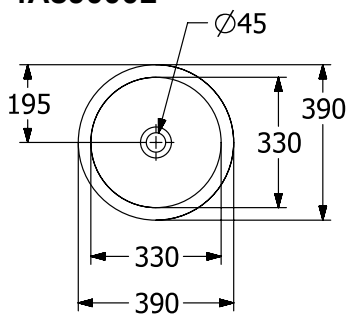

### PRODUKTINFORMASJON

Artikkelittel	Villeroy & Boch Loop & Friends Nedfellingsservant, 390 x 390 x 190 mm, Hvit Alpin, med overløpshull, upolert
Artikkelnummer	4A590001
Montering/monteringstype	Innebygd
Leveringsomfang	1 x innebygd servant , 1 x utklippsmal
Dybde i mm	390
Bredde i mm	390
Høyde i mm	190
Innvendig dybde	140
Diameter i mm	390
Kolleksjon	Loop & Friends
Materiale	TitanCeram
Overflate	blank
Fargenavn	Hvit Alpin
Med overløp	Ja
Form	Rund
Fargebetegnelse	Hvit Alpin
Antibakteriell overflate (med AntiBac)	Nei
Enkel overflaterengjøring (CeramicPlus)	Nei
Undersiden av servanten	upolert
Antall boller	1

TEKNISKE TEGNINGER

4A590001

4A590001

4A590001

	A	B	C	D	G	H	I	K	L
4A5900	330	330	390	390	195	680	140	190	560
4A5901	330	330	390	390	195	680	140	190	560
4A6000	380	380	450	450	225	655	160	210	535
4A6001	380	380	450	450	225	655	160	210	535

# 4A590001

	A	B	C	D	G	H	I	K	L
4A5900	330	330	390	390	195	680	140	190	560
4A5901	330	330	390	390	195	680	140	190	560
4A6000	380	380	450	450	225	655	160	210	535
4A6001	380	380	450	450	225	655	160	210	535