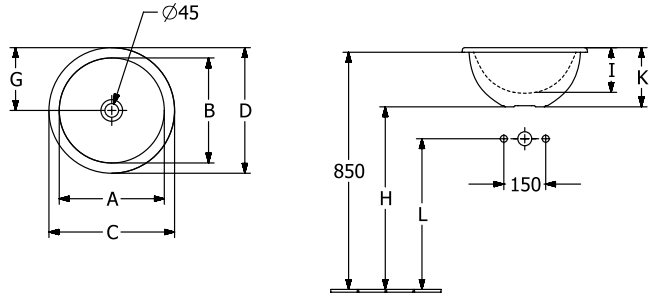

### PRODUKTINFORMASJON

Artikkelittel	Villeroy & Boch Loop & Friends Nedfellingsservant, 390 x 390 x 190 mm, Hvit Alpin, med overløpshull, upolert
Artikkelnummer	4A590001
Montering/monteringstype	Innebygd
Leveringsomfang	1 x innebygd servant , 1 x utklippsmal
Dybde i mm	390
Bredde i mm	390
Høyde i mm	190
Innvendig dybde	140
Diameter i mm	390
Kolleksjon	Loop & Friends
Materiale	TitanCeram
Overflate	blank
Fargenavn	Hvit Alpin
Med overløp	Ja
Form	Rund
Fargebetegnelse	Hvit Alpin
Antibakteriell overflate (med AntiBac)	Nei
Enkel overflaterengjøring (CeramicPlus)	Nei
Undersiden av servanten	upolert
Antall boller	1

TEKNISKE TEGNINGER

4A590001

4A590001

4A590001

	A	B	C	D	G	H	I	K	L
4A5900	330	330	390	390	195	680	140	190	560
4A5901	330	330	390	390	195	680	140	190	560
4A6000	380	380	450	450	225	655	160	210	535
4A6001	380	380	450	450	225	655	160	210	535

# 4A590001

	A	B	C	D	G	H	I	K	L
4A5900	330	330	390	390	195	680	140	190	560
4A5901	330	330	390	390	195	680	140	190	560
4A6000	380	380	450	450	225	655	160	210	535
4A6001	380	380	450	450	225	655	160	210	535