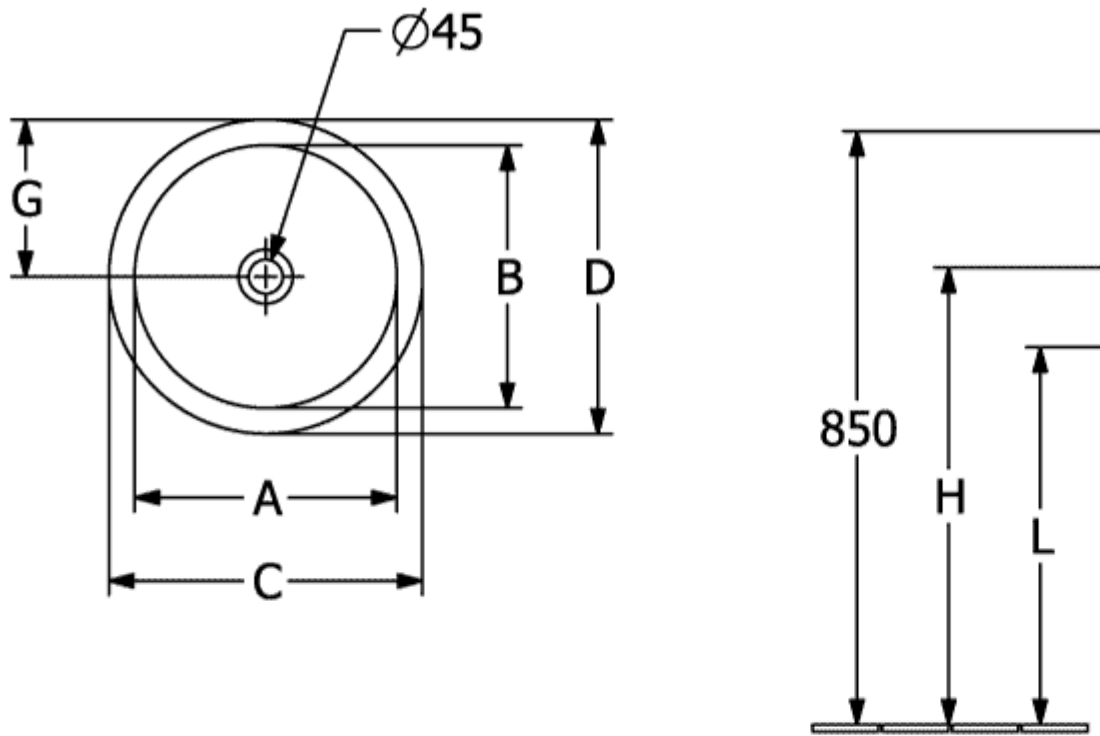

### PRODUKTINFORMASJON

Artikkelittel	Villeroy & Boch Loop & Friends Nedfellingsservant, 390 x 390 x 190 mm, Hvit Alpin, med overløpshull, upolert
Artikkelnummer	4A590001
Montering/monteringstype	Innebygd
Leveringsomfang	1 x innebygd servant , 1 x utklippsmal
Dybde i mm	390
Bredde i mm	390
Høyde i mm	190
Innvendig dybde	140
Diameter i mm	390
Kolleksjon	Loop & Friends
Materiale	TitanCeram
Overflate	blank
Fargenavn	Hvit Alpin
Med overløp	Ja
Form	Rund
Fargebetegnelse	Hvit Alpin
Antibakteriell overflate (med AntiBac)	Nei
Enkel overflaterengjøring (CeramicPlus)	Nei
Undersiden av servanten	upolert
Antall boller	1

TEKNISKE TEGNINGER

4A590001

4A590001

4A590001

	A	B	C	D	G	H	I	K	L
4A5900	330	330	390	390	195	680	140	190	560
4A5901	330	330	390	390	195	680	140	190	560
4A6000	380	380	450	450	225	655	160	210	535
4A6001	380	380	450	450	225	655	160	210	535

# 4A590001

	A	B	C	D	G	H	I	K	L
4A5900	330	330	390	390	195	680	140	190	560
4A5901	330	330	390	390	195	680	140	190	560
4A6000	380	380	450	450	225	655	160	210	535
4A6001	380	380	450	450	225	655	160	210	535