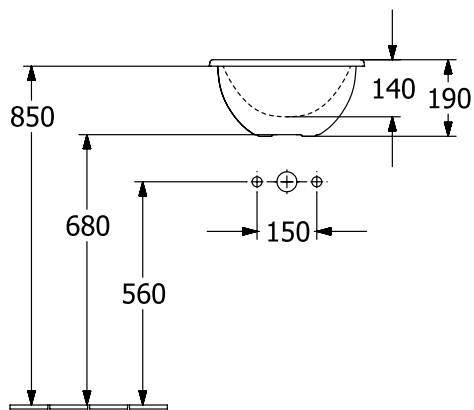

### PRODUKTINFORMASJON

Artikkelittel	Villeroy & Boch Loop & Friends Nedfellingsservant, 390 x 390 x 190 mm, Hvit Alpin, med overløpshull, upolert
Artikkelnummer	4A590001
Montering/monteringstype	Innebygd
Leveringsomfang	1 x innebygd servant , 1 x utklippsmal
Dybde i mm	390
Bredde i mm	390
Høyde i mm	190
Innvendig dybde	140
Diameter i mm	390
Kolleksjon	Loop & Friends
Materiale	TitanCeram
Overflate	blank
Fargenavn	Hvit Alpin
Med overløp	Ja
Form	Rund
Fargebetegnelse	Hvit Alpin
Antibakteriell overflate (med AntiBac)	Nei
Enkel overflaterengjøring (CeramicPlus)	Nei
Undersiden av servanten	upolert
Antall boller	1

TEKNISKE TEGNINGER

4A590001

4A590001

4A590001

	A	B	C	D	G	H	I	K	L
4A5900	330	330	390	390	195	680	140	190	560
4A5901	330	330	390	390	195	680	140	190	560
4A6000	380	380	450	450	225	655	160	210	535
4A6001	380	380	450	450	225	655	160	210	535

# 4A590001

	A	B	C	D	G	H	I	K	L
4A5900	330	330	390	390	195	680	140	190	560
4A5901	330	330	390	390	195	680	140	190	560
4A6000	380	380	450	450	225	655	160	210	535
4A6001	380	380	450	450	225	655	160	210	535