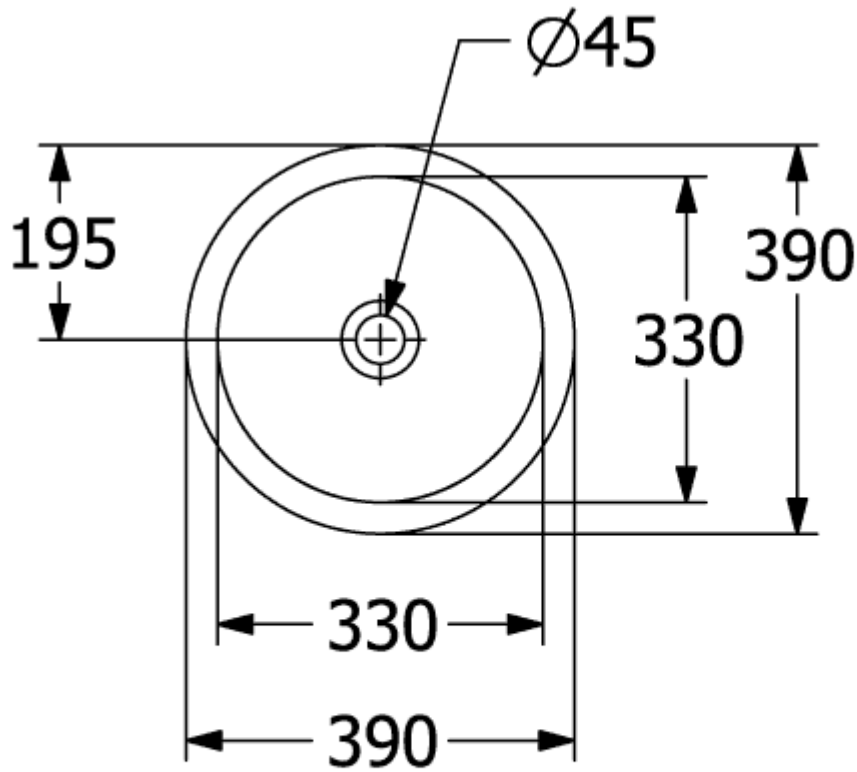

### PRODUKTINFORMASJON

Artikkelittel	Villeroy & Boch Loop & Friends Nedfellingsservant, 390 x 390 x 190 mm, Hvit Alpin, med overløpshull, upolert
Artikkelnummer	4A590001
Montering/monteringstype	Innebygd
Leveringsomfang	1 x innebygd servant , 1 x utklippsmal
Dybde i mm	390
Bredde i mm	390
Høyde i mm	190
Innvendig dybde	140
Diameter i mm	390
Kolleksjon	Loop & Friends
Materiale	TitanCeram
Overflate	blank
Fargenavn	Hvit Alpin
Med overløp	Ja
Form	Rund
Fargebetegnelse	Hvit Alpin
Antibakteriell overflate (med AntiBac)	Nei
Enkel overflaterengjøring (CeramicPlus)	Nei
Undersiden av servanten	upolert
Antall boller	1

TEKNISKE TEGNINGER

4A590001

4A590001

4A590001

	A	B	C	D	G	H	I	K	L
4A5900	330	330	390	390	195	680	140	190	560
4A5901	330	330	390	390	195	680	140	190	560
4A6000	380	380	450	450	225	655	160	210	535
4A6001	380	380	450	450	225	655	160	210	535

# 4A590001

	A	B	C	D	G	H	I	K	L
4A5900	330	330	390	390	195	680	140	190	560
4A5901	330	330	390	390	195	680	140	190	560
4A6000	380	380	450	450	225	655	160	210	535
4A6001	380	380	450	450	225	655	160	210	535