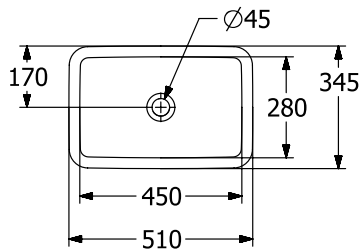

LOOP & FRIENDS UNDERLIMINGSSERVANT FIRKANTET

PRODUKTINFORMASJON

| | |
|---|--|
| Artikkeltittel | Villeroy & Boch Loop & Friends Underlimingsservant, 450 x 280 x 185 mm, Hvit Alpin, med overløpshull |
| Artikkelnummer | 4A560001 |
| Montering/monteringstype | Underplate |
| Monteringsanvisning | utskjæring for servant i benkeplate kan kun gjøres ved å bruke originalservanten som mal, nedfelling i benkeplater av naturstein og laminat er mulig |
| Leveringsomfang | 1 x underskapservant , 1 x forlenget kulestang for å betjene oppsprettbar utløpsventil 1 x festesett |
| Dybde i mm | 280 |
| Bredde i mm | 450 |
| Høyde i mm | 185 |
| Innvendig dybde | 115 |
| Kolleksjon | Loop & Friends |
| Materiale | TitanCeram |
| Overflate | blank |
| Fargenavn | Hvit Alpin |
| Med overløp | Ja |
| Form | Firkantet |
| Fargebetegnelse | Hvit Alpin |
| Antibakteriell overflate (med AntiBac) | Nei |
| Enkel overflaterengjøring (CeramicPlus) | Nei |
| Antall boller | 1 |

TEKNISKE TEGNINGER

4A560001

4A560001

4A560001

| | A | B | C | D | G | H | I | K | L |
|--------|-----|-----|-----|-----|-----|-----|-----|-----|-----|
| 4A5600 | 450 | 280 | 510 | 345 | 170 | 705 | 115 | 165 | 585 |
| 4A5601 | 450 | 280 | 510 | 345 | 170 | 705 | 115 | 165 | 585 |
| 4A5700 | 540 | 340 | 605 | 410 | 205 | 685 | 135 | 190 | 565 |
| 4A5701 | 540 | 340 | 605 | 410 | 205 | 685 | 135 | 190 | 565 |
| 4A5800 | 615 | 380 | 675 | 450 | 225 | 685 | 140 | 180 | 565 |
| 4A5801 | 615 | 380 | 675 | 450 | 225 | 685 | 140 | 180 | 565 |