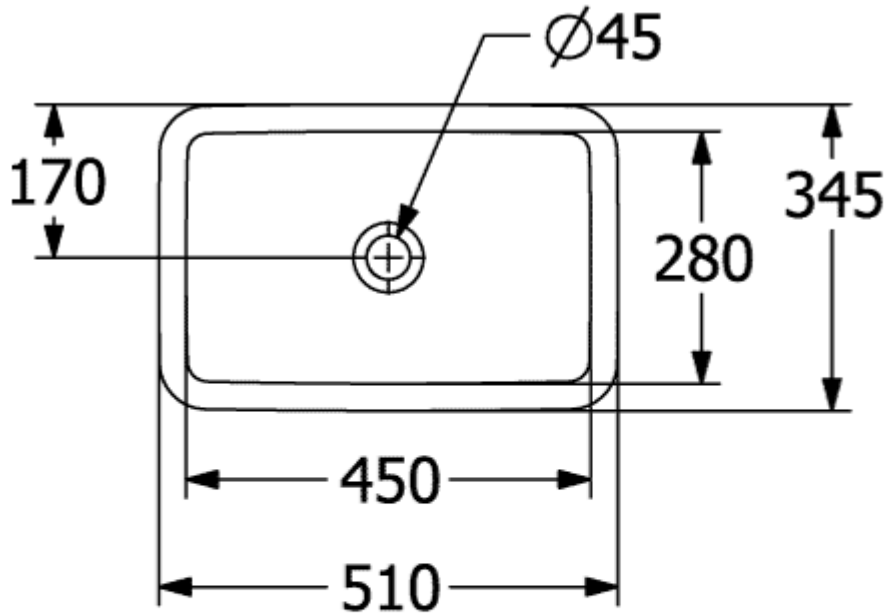

LOOP & FRIENDS UNDERLIMINGSSERVANT FIRKANTET

PRODUKTINFORMASJON

| | |
|---|--|
| Artikkeltittel | Villeroy & Boch Loop & Friends Underlimingsservant, 450 x 280 x 185 mm, Hvit Alpin, med overløpshull |
| Artikkelnummer | 4A560001 |
| Montering/monteringstype | Underplate |
| Monteringsanvisning | utskjæring for servant i benkeplate kan kun gjøres ved å bruke originalservanten som mal, nedfelling i benkeplater av naturstein og laminat er mulig |
| Leveringsomfang | 1 x underskapservant , 1 x forlenget kulestang for å betjene oppsprettbar utløpsventil 1 x festesett |
| Dybde i mm | 280 |
| Bredde i mm | 450 |
| Høyde i mm | 185 |
| Innvendig dybde | 115 |
| Kolleksjon | Loop & Friends |
| Materiale | TitanCeram |
| Overflate | blank |
| Fargenavn | Hvit Alpin |
| Med overløp | Ja |
| Form | Firkantet |
| Fargebetegnelse | Hvit Alpin |
| Antibakteriell overflate (med AntiBac) | Nei |
| Enkel overflaterengjøring (CeramicPlus) | Nei |
| Antall boller | 1 |

TEKNISKE TEGNINGER

4A560001

4A560001

4A560001

| | A | B | C | D | G | H | I | K | L |
|--------|-----|-----|-----|-----|-----|-----|-----|-----|-----|
| 4A5600 | 450 | 280 | 510 | 345 | 170 | 705 | 115 | 165 | 585 |
| 4A5601 | 450 | 280 | 510 | 345 | 170 | 705 | 115 | 165 | 585 |
| 4A5700 | 540 | 340 | 605 | 410 | 205 | 685 | 135 | 190 | 565 |
| 4A5701 | 540 | 340 | 605 | 410 | 205 | 685 | 135 | 190 | 565 |
| 4A5800 | 615 | 380 | 675 | 450 | 225 | 685 | 140 | 180 | 565 |
| 4A5801 | 615 | 380 | 675 | 450 | 225 | 685 | 140 | 180 | 565 |