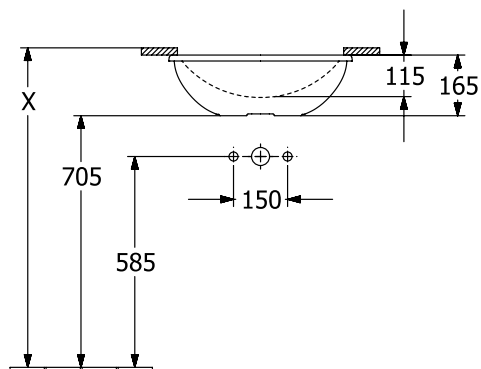

LOOP & FRIENDS UNDERLIMINGSSERVANT FIRKANTET

PRODUKTINFORMASJON

| | |
|---|--|
| Artikkeltittel | Villeroy & Boch Loop & Friends Underlimingsservant, 450 x 280 x 185 mm, Hvit Alpin, med overløpshull |
| Artikkelnummer | 4A560001 |
| Montering/monteringstype | Underplate |
| Monteringsanvisning | utskjæring for servant i benkeplate kan kun gjøres ved å bruke originalservanten som mal, nedfelling i benkeplater av naturstein og laminat er mulig |
| Leveringsomfang | 1 x underskapservant , 1 x forlenget kulestang for å betjene oppsprettbar utløpsventil 1 x festesett |
| Dybde i mm | 280 |
| Bredde i mm | 450 |
| Høyde i mm | 185 |
| Innvendig dybde | 115 |
| Kolleksjon | Loop & Friends |
| Materiale | TitanCeram |
| Overflate | blank |
| Fargenavn | Hvit Alpin |
| Med overløp | Ja |
| Form | Firkantet |
| Fargebetegnelse | Hvit Alpin |
| Antibakteriell overflate (med AntiBac) | Nei |
| Enkel overflaterengjøring (CeramicPlus) | Nei |
| Antall boller | 1 |

TEKNISKE TEGNINGER

4A560001

4A560001

4A560001

| | A | B | C | D | G | H | I | K | L |
|--------|-----|-----|-----|-----|-----|-----|-----|-----|-----|
| 4A5600 | 450 | 280 | 510 | 345 | 170 | 705 | 115 | 165 | 585 |
| 4A5601 | 450 | 280 | 510 | 345 | 170 | 705 | 115 | 165 | 585 |
| 4A5700 | 540 | 340 | 605 | 410 | 205 | 685 | 135 | 190 | 565 |
| 4A5701 | 540 | 340 | 605 | 410 | 205 | 685 | 135 | 190 | 565 |
| 4A5800 | 615 | 380 | 675 | 450 | 225 | 685 | 140 | 180 | 565 |
| 4A5801 | 615 | 380 | 675 | 450 | 225 | 685 | 140 | 180 | 565 |