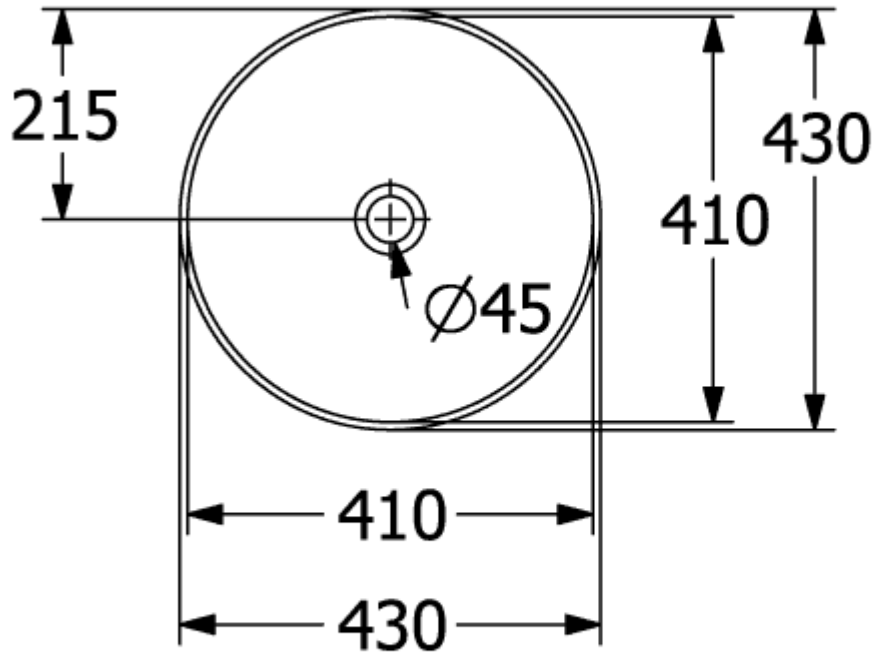

ARTIS TOPPMONTERT SERVANT RUND

PRODUKTINFORMASJON

Artikkelittel	Villeroy & Boch Artis Toppmontert servant, 430 x 430 x 130 mm, Hvit Alpin, uten overløpshull
Artikkelnummer	41794301
Montering/monteringstype	Overflatemontert
Leveringsomfang	1 x utenpåliggende servant , 1 x festesett
Dybde i mm	430
Bredde i mm	430
Høyde i mm	130
Innvendig dybde	105
Diameter i mm	430
Kolleksjon	Artis
Kranmontering / informasjon om kranhull	OBS!: Servanter uten overløp må ikke benyttes med avløpsventil som kan stenges. Bruk silventill!
Egnet for	Veggmonterte kranbeslag, Matchende Villeroy&Boch-møbler Kranbeslag med hevet sokkel
Materiale	TitanCeram
Overflate	blank
Fargenavn	Hvit Alpin
Med overløp	Nei
Form	Rund
Fargebetegnelse	Hvit Alpin
Antibakteriell overflate (med AntiBac)	Nei
Enkel overflaterengjøring (CeramicPlus)	Nei
Undersiden av servanten	upolert
Antall boller	1

TEKNISKE TEGNINGER

41794301

41794301