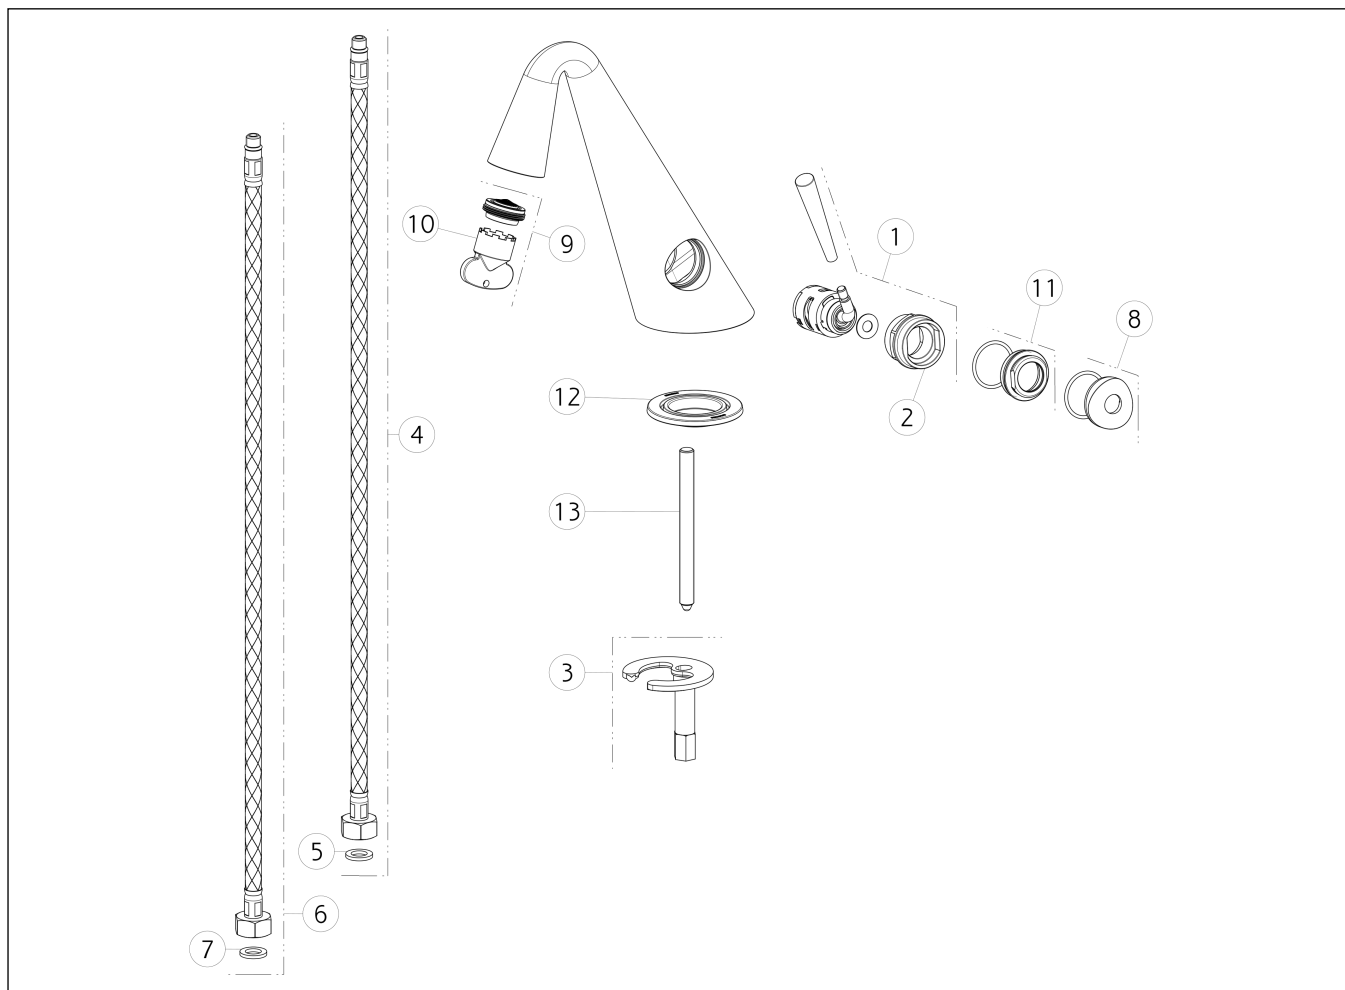

**GESSI®****45001**

GPF450010G001G000

**CONO**data di validità/validity date  
≥ 5/2014Miscelatore Lavabo senza scarico con flessibili di collegamento  
*Basin mixer, flexible connections, without waste*

N°	Code	Descrizione	Description
1	SP00781	CARTUCCIA	CARTRIDGE
2	SP00216	CHIAVE	SPECIAL TOOL
3	SP00174	SET DI FISSAGGIO	FIXING SET
4	SP01285	FLESSIBILE ALIMENTAZIONE ROSSO	RED SUPPLY HOSE
5	SP00064	GUARNIZIONE	GASKET
6	SP01284	FLESSIBILE ALIMENTAZIONE BLU	BLU SUPPLY HOSE
7	SP00064	GUARNIZIONE	GASKET
8	SP00782	COPRIGHIERA	FINISHING RING NUT
9	SP00757	AERATORE	AERATOR
10	SP00010	CHIAVE	SPECIAL TOOL
11	SP01278	GHIERA SERRAGGIO CARTUCCIA	FIXING RING NUT

N°	Code	Descrizione	Description
12	SP00929	GUARNIZIONE	GASKET
13	SP00067	TIRANTE	TIE ROD