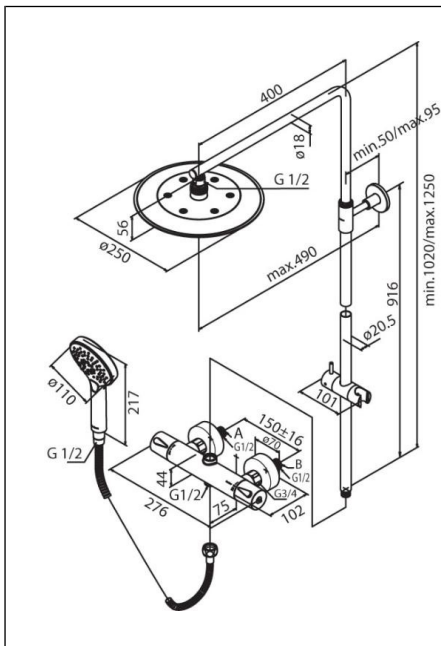

Ved utfordringer, eller ytterligere spørsmål anbefaler vi at leverandør kontaktes for veiledning og assistanse.

Teknisk Tegning