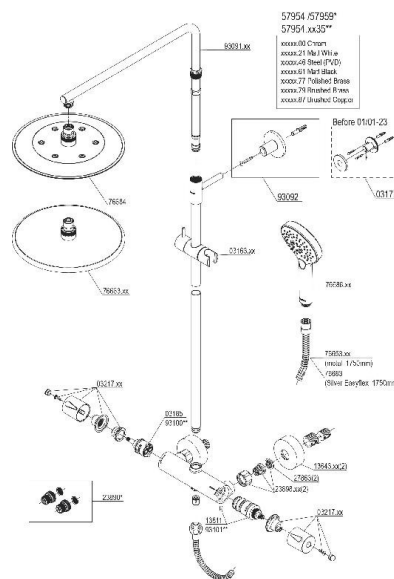

Silhouet takdusj

Silhouet takdusj, hvit matt

Produktnummer: 5795421 NRF: 4450709

Produktbeskrivelse

Komplett takdusj med 250mm takdusjhode. Hånddusj med 110mm dusjhode og rubcelan. Justerbar stang 1020-1250mm. Vender mellom kaldt og varmt vann i termostatkranen. Skoldesperre.

Spesifikasjoner

Forpakning f-pak

Serie		GTIN	5708516830313
Produsent	Damixa	Enhet	ESK
Opprinnelsesland	CN	Antall	1
Farge	Hvit matt	Høyde (mm)	100
Materiale	Messing	Bredde (mm)	300
		Lengde (mm)	1000
		Vekt (kg)	6.81

Ved utfordringer, eller ytterligere spørsmål anbefaler vi at leverandør kontaktes for veiledning og assistanse.

Teknisk Tegning

Deletegning

Montering

Monteres i henhold til medfølgende manual. Installasjonen utføres av fagmann.