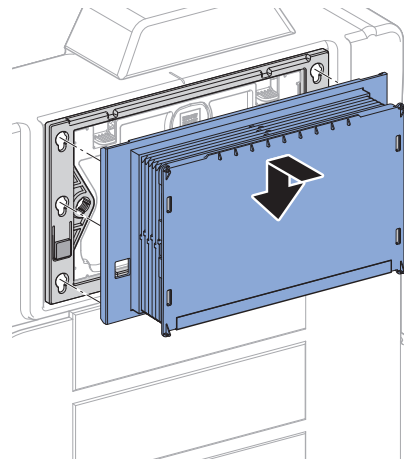

i

?

Sigma60

18

3

650.501.00.1

Geberit PushFit PB

A	B	C
-	✓	✓