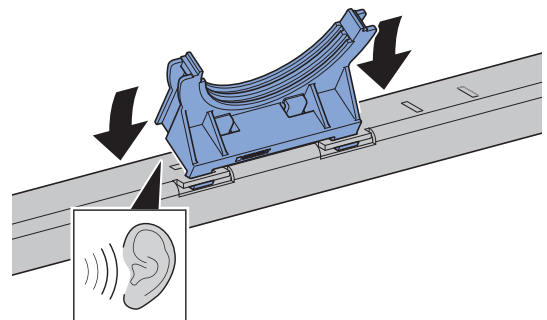

3

650.501.00.1

Geberit PushFit PB

A	B	C
-	✓	✓

4

1

2