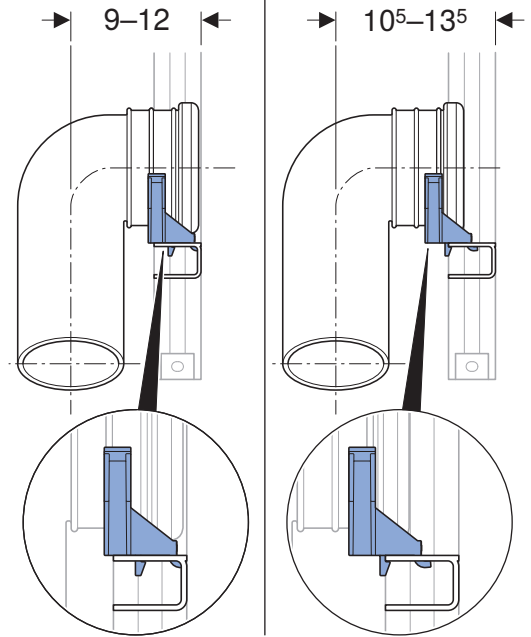

i

?

Sigma60

18

3

650.501.00.1

Geberit PushFit PB

A	B	C
-	✓	✓

4

1

2

3

5

4

5

✓