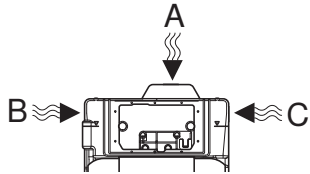

i

?

Sigma60

18

3

650.501.00.1

Geberit PushFit PB

A	B	C
-	✓	✓