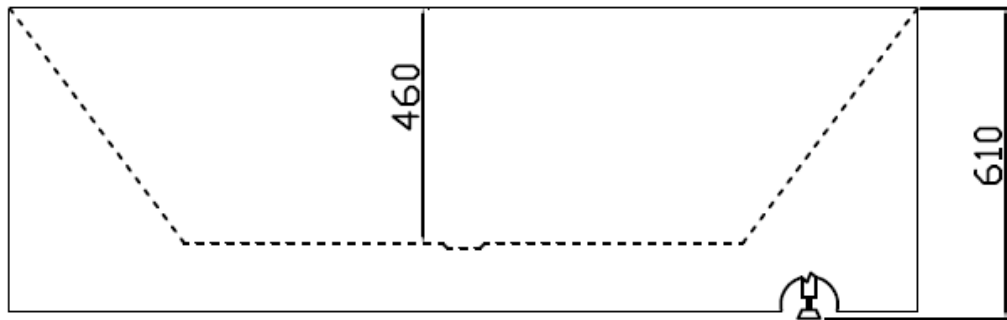

FDV-Dokumentasjon

s a n i p r o

SENSE BADEKAR (L170 x B80cm)

Sense er et <Back-to-wall> designbadekar som er helstøpt i sanitærakryl, med både front -og sidepaneler. Lekkert og moderne badekar med god sitteplass i begge ender.

Karet er helstøpt.

Høyde-justerbare føtter.

Vekt: 70Kg

Art.nr. 10099 Nrfnr. 6215631

Vedlikehold:

Rengjøres med vanlig vaskemiddel for husholdningsbruk.

Rengjøringsmiddel med skure-effekt eller inneholder løsemiddel MÅ unngås.
(eks. Syre, klorin, ammoniakk o.l) Såpe og klut er absolut å anbefale.