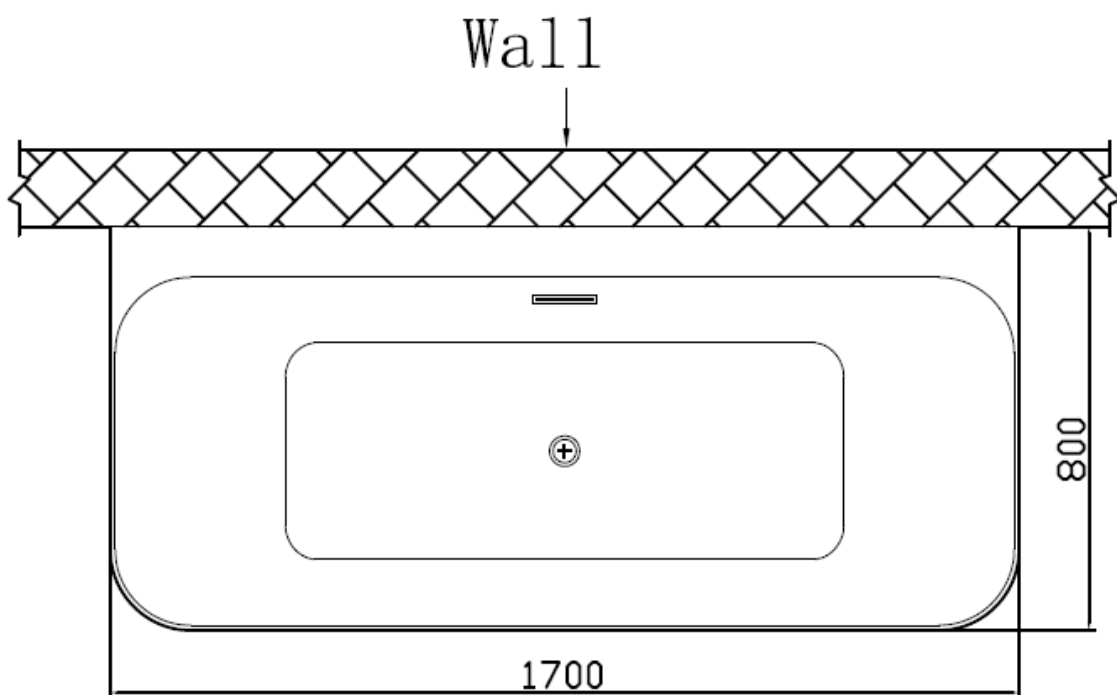

FDV-Dokumentasjon

s a n i p r o

SENSE BADEKAR (L170 x B80cm)

Sense er et <Back-to-wall> designbadekar som er helstøpt i sanitærakryl, med både front -og sidepaneler. Lekkert og moderne badekar med god sitteplass i begge ender.

Karet er helstøpt.

Høyde-justerbare føtter.

Vekt: 70Kg

Art.nr. 10099 Nrfnr. 6215631

Vedlikehold:

Rengjøres med vanlig vaskemiddel for husholdningsbruk.

Rengjøringsmiddel med skure-effekt eller inneholder løsemiddel MÅ unngås.
(eks. Syre, klorin, ammoniakk o.l) Såpe og klut er absolut å anbefale.