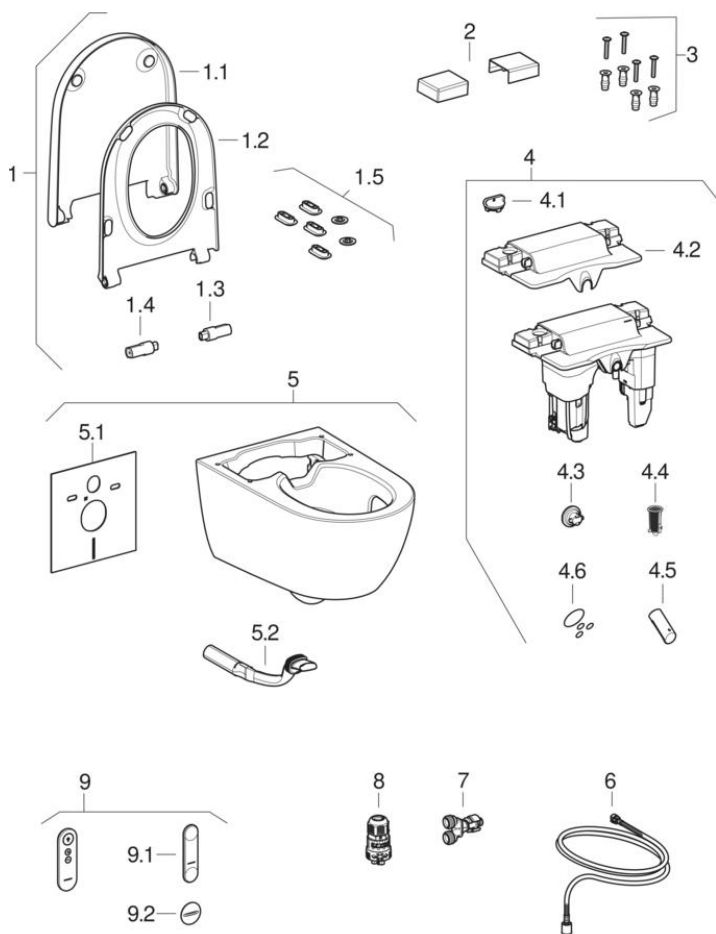

Geberit AquaClean Alba dusjtoalett vegghengt toalett

2024 -

Varemerke Geberit

Type AquaClean Alba

Egenskaper

Produksjonsår fra

2024

Gyldig for artikkel

146.350.01.1

#	Art. nr.	NRF nr.	Betegnelse
1	245.821.01.1		Toalettsete til Geberit AquaClean Alba
1.1	245.822.01.1		Toalettlokk til Geberit AquaClean Alba
1.3	250.068.00.1		Demper for toalettsete, høyre, til Geberit AquaClean 8000plus / 8000 / Sela / Alba
1.4	250.069.00.1		Demper for toalettlokk, venstre, til Geberit AquaClean 8000plus / 8000 / Sela / Alba
1.5	244.304.00.1		Sett med buffer for toalettsete og toalettlokk, til Geberit AquaClean Sela / Alba
2	245.828.01.1		Sett med designdeksel til Geberit AquaClean Alba (2 stk.)
4	245.827.01.1		Funksjonsenhet for Geberit AquaClean Alba
4.1	243.532.FQ.1		Plugg til Geberit AquaClean Sela / Tuma / Alba: Ultramarinblå RAL 5002
4.2	245.829.01.1		Beskyttelsesdeksel til Geberit AquaClean Alba
4.3	147.233.00.1		Tappeskruer for varmtvannsbereider, for Geberit AquaClean
4.4	245.834.00.1		Filtersil til magnetventil, til Geberit AquaClean Alba
4.6	244.633.00.1		O-ringsett til dusjdyse, til Geberit AquaClean Mera / Sela / Tuma / Alba
5	245.823.01.1		Toalettskål til Geberit AquaClean Alba
5.1	156.050.00.1	6166931	Geberit lydisoleringssett for vegghengt toalett
5.2	245.825.00.1		Splyerør til Geberit AquaClean Alba / Sela Square
6	243.250.00.1		Panserslange til Geberit AquaClean Mera / Sela / Tuma / Alba
7	241.900.00.1		Y-grenør for Geberit AquaClean
8	245.819.00.1		Koplingskontakt for strømtilkopling, til Geberit AquaClean Alba

#	Art. nr.	NRF nr.	Betegnelse
9	245.368.01.1	6166792	Liten fjernkontroll for Geberit AquaClean (fra produksjonsår 2024)
9.1	245.826.01.1		Lite veggfeste for Geberit AquaClean fjernkontroller (fra produksjonsår 2024)
9.2	245.818.01.1		Deksel for batterirom for Geberit AquaClean fjernkontroller (fra produksjonsår 2024)