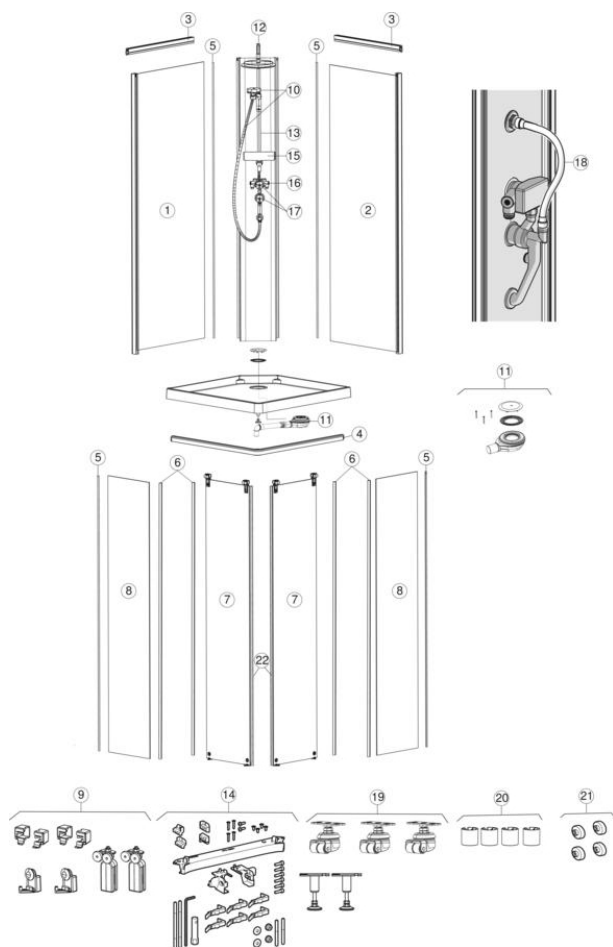

Kvadratiske dusjkabinetter (Ifö/IDO/Porsgrund Showerama, Showerama 10-5)

2018 -

Varemerke Ifö, IDO, Porsgrund

Vis serien Showerama, Showerama 10-5, Showerama 10-5 Comfort

Egenskaper

Produksjonsår fra | 2018

Gyldig for artikkel

558.943.00.1	558.944.00.1	558.945.00.1	558.946.00.1
558.209.00.1	558.210.00.1	558.405.00.1	

#	Art. nr.	NRF nr.	Betegnelse
1	244.005.00.1	6296936	Ifö/IDO/Porsgrund Showerama 10-5 glassplate for bakre element, venstre: Sølvfarget / Glass frostet, L min.=68cm, L maks.=90cm
1	244.006.00.1	6296937	Ifö/IDO/Porsgrund Showerama 10-5 glassplate for bakre element, venstre: Sølvfarget / Glass klart, L min.=68cm, L maks.=90cm
1	244.007.00.1	6296938	Ifö/IDO/Porsgrund Showerama 10-5 glassplate for bakre element, venstre: Hvit / Glass frostet, L min.=68cm, L maks.=90cm
1	244.008.00.1	6296939	Ifö/IDO/Porsgrund Showerama 10-5 glassplate for bakre element, venstre: Hvit / Glass klart, L min.=68cm, L maks.=90cm
2	244.017.00.1	6296949	Ifö/IDO/Porsgrund Showerama 10-5 glassplate for bakre element, høyre: Sølvfarget / Glass frostet, L min.=68cm, L maks.=90cm
2	244.018.00.1	6296951	Ifö/IDO/Porsgrund Showerama 10-5 glassplate for bakre element, høyre: Sølvfarget / Glass klart, L min.=68cm, L maks.=90cm
2	244.019.00.1	6296952	Ifö/IDO/Porsgrund Showerama 10-5 glassplate for bakre element, høyre: Hvit / Glass frostet, L min.=68cm, L maks.=90cm
2	244.020.00.1	6296953	Ifö/IDO/Porsgrund Showerama 10-5 glassplate for bakre element, høyre: Hvit / Glass klart, L min.=68cm, L maks.=90cm
3	244.030.00.1	6296964	Ifö/IDO/Porsgrund Showerama 10-5 toppprofil, bakside: Sølvfarget, B=63cm
3	244.033.00.1	6296967	Ifö/IDO/Porsgrund Showerama 10-5 toppprofil, bakside: Hvit, B=63cm
4	244.039.00.1	6296974	Ifö/IDO/Porsgrund Showerama 10-5 toppprofil til kvadratisk dusjkabinett, front: Sølvfarget, B=90cm
4	244.044.00.1	6296979	Ifö/IDO/Porsgrund Showerama 10-5 toppprofil til kvadratisk dusjkabinett, front: Hvit, B=90cm