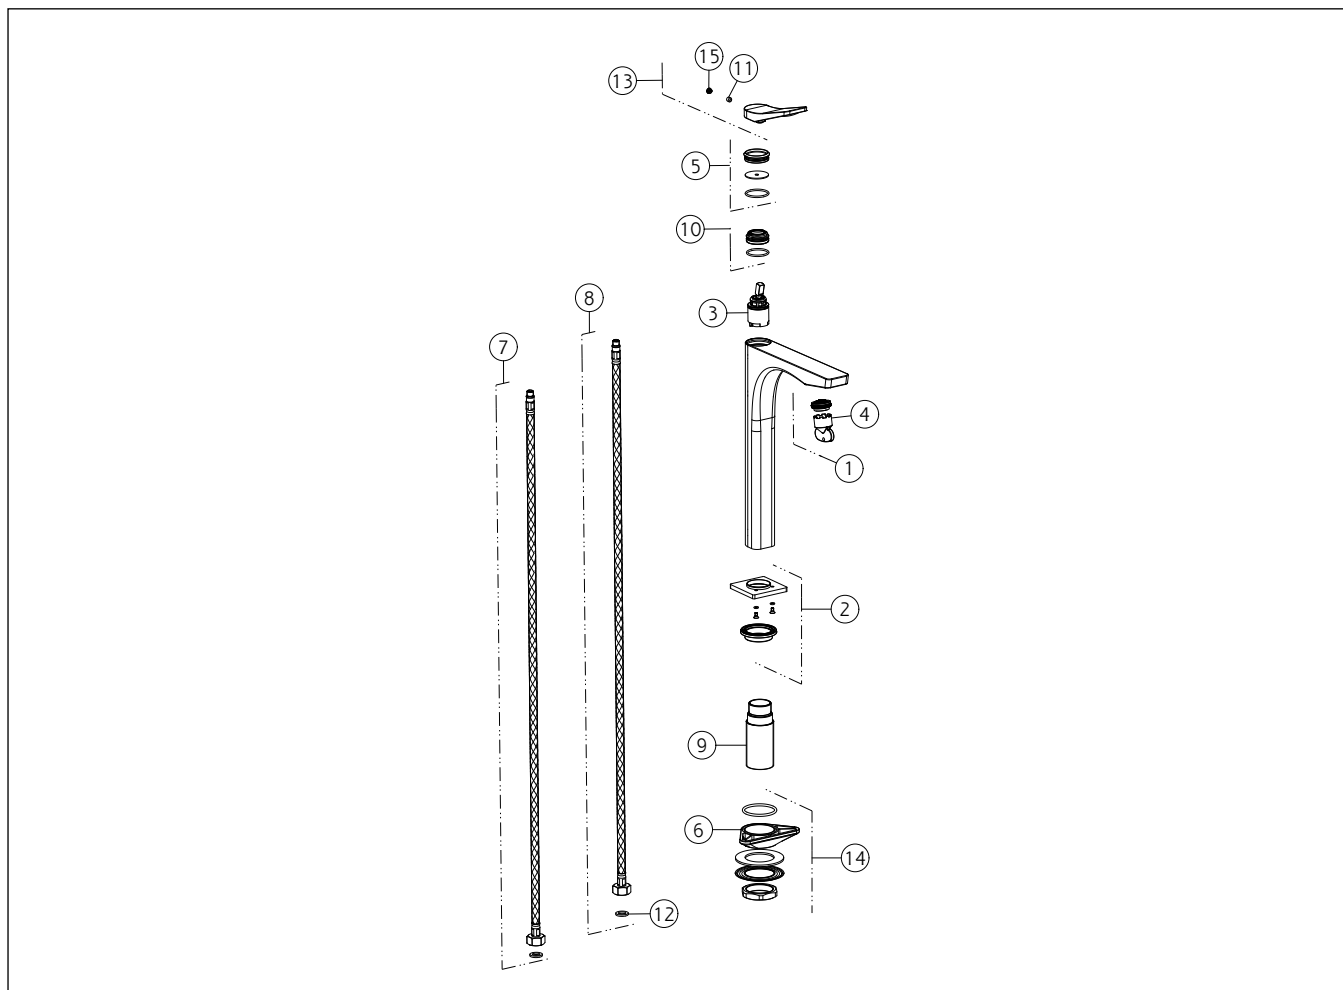

GESSI®**59004**

GPF590040G001G000

data di validità/validity date
≥ 11/2018**RILIEVO**

Miscelatore Lavabo alto senza scarico con flessibili di collegamento. Cartuccia 25mm
 High basin mixer, flexible connections, without waste. Ø25 mm cartridge

N°	Code	Descrizione	Description
1	SP00757	AERATORE	AERATOR
2	SP02464	BASETTA	BASE
3	SP01442	CARTUCCIA	CARTRIDGE
4	SP00010	CHIAVE	SPECIAL TOOL
5	SP02463	COPRIGHIERA	FINISHING RING NUT
6	SP00329	FLANGIA TRIANGOLARE	TRIANGULAR FLANGE
7	SP01286	FLESSIBILE ALIMENTAZIONE BLU	BLU SUPPLY HOSE
8	SP01287	FLESSIBILE ALIMENTAZIONE ROSSO	RED SUPPLY HOSE
9	SP02465	GAMBO	SHANK
10	SP01278	GHIERA SERRAGGIO CARTUCCIA	FIXING RING NUT
11	SP00284	GRANO	SCREW

N°	Code	Descrizione	Description
12	SP00064	GUARNIZIONE	GASKET
13	SP02380	MANIGLIA	HANDLE
14	SP01250	SET DI FISSAGGIO	FIXING SET
15	SP00002	TAPPINO COPRI GRANO	SCREW COVER