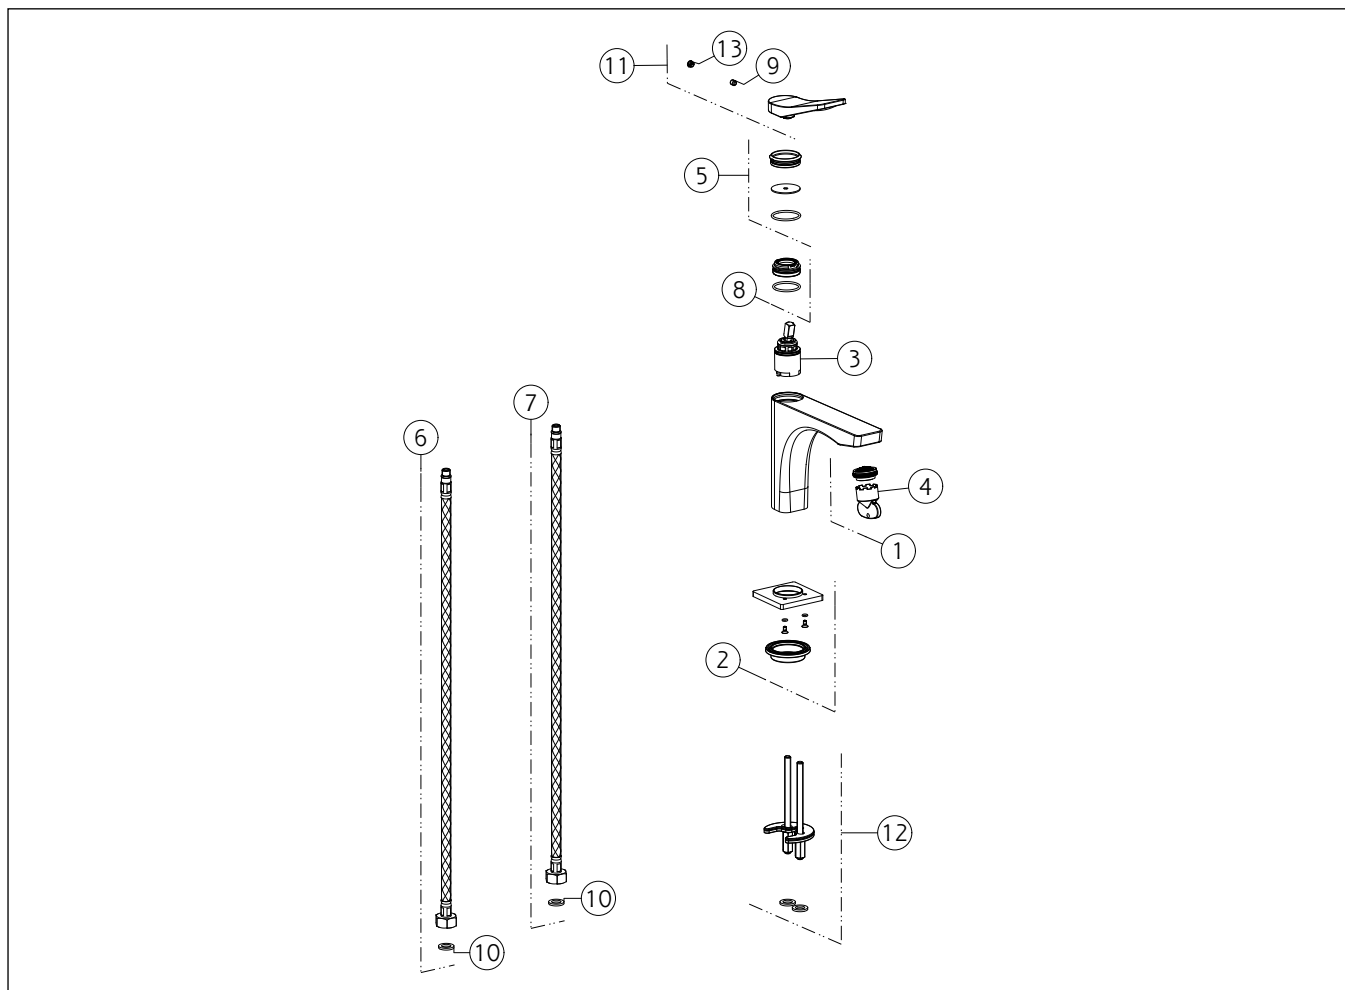

**GISSI®****59002**

GPF590021G001G000

data di validità/validity date  
≥ 10/2020**RILIEVO**

Miscelatore Lavabo senza scarico con flessibili di collegamento. Cartuccia 25mm  
 Basin mixer, flexible connections, without waste. Ø25 mm cartridge

N°	Code	Descrizione	Description
1	SP00757	AERATORE	AERATOR
2	SP02464	BASETTA	BASE
3	SP01442	CARTUCCIA	CARTRIDGE
4	SP00010	CHIAVE	SPECIAL TOOL
5	SP02463	COPRIGHIERA	FINISHING RING NUT
6	SP01284	FLESSIBILE ALIMENTAZIONE BLU	BLU SUPPLY HOSE
7	SP01285	FLESSIBILE ALIMENTAZIONE ROSSO	RED SUPPLY HOSE
8	SP01278	GHIERA SERRAGGIO CARTUCCIA	FIXING RING NUT
9	SP00610	GRANO	SCREW
10	SP00064	GUARNIZIONE	GASKET
11	SP02380	MANIGLIA	HANDLE

N°	Code	Descrizione	Description
12	SP03585	SET DI FISSAGGIO	FIXING SET
13	SP00002	TAPPINO COPRI GRANO	SCREW COVER