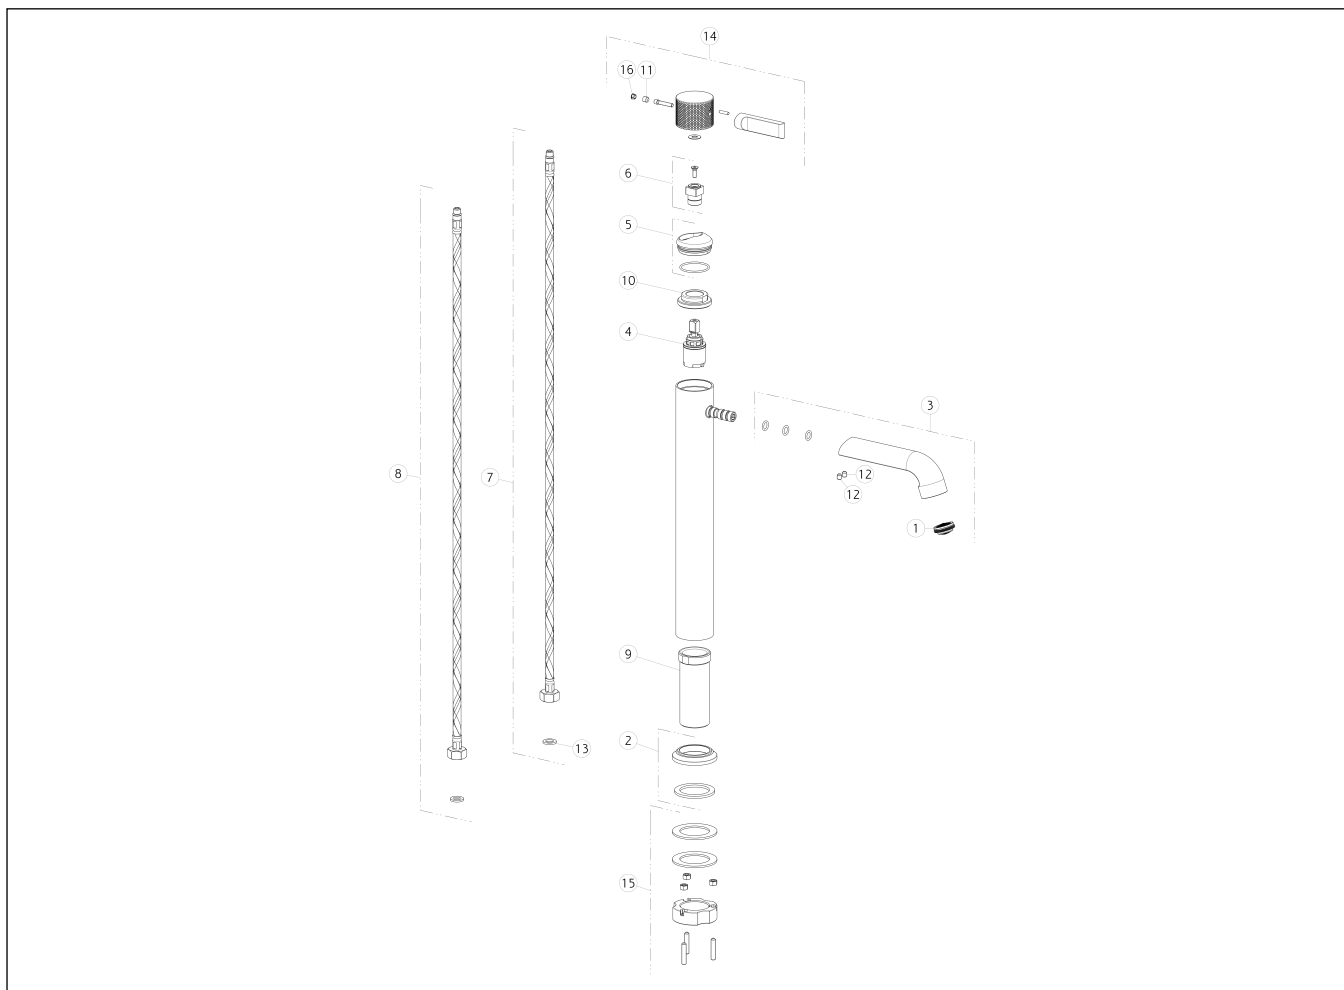

GESSI®**58004**

GPF580040G001G000

data di validità/validity date
≥ 7/2018**INCISO**Miscelatore Lavabo alto senza scarico con flessibili di collegamento
High basin mixer, flexible connections, without waste

N°	Code	Descrizione	Description
1	SP02115	AERATORE	AERATOR
2	SP02447	BASETTA	BASE
3	SP02448	BOCCA	SPOUT
4	SP01700	CARTUCCIA	CARTRIDGE
5	SP02305	COPRIGHIERA	FINISHING RING NUT
6	SP02444	DISTANZIALE	SPACER
7	SP01286	FLESSIBILE ALIMENTAZIONE BLU	BLU SUPPLY HOSE
8	SP01287	FLESSIBILE ALIMENTAZIONE ROSSO	RED SUPPLY HOSE
9	SP01701	GAMBO	SHANK
10	SP02387	GHIERA SERRAGGIO CARTUCCIA	FIXING RING NUT
11	SP00153	GRANO	SCREW

N°	Code	Descrizione	Description
12	SP00284	GRANO	SCREW
13	SP00064	GUARNIZIONE	GASKET
14	SP02360	MANIGLIA	HANDLE
15	SP02370	SET DI FISSAGGIO	FIXING SET
16	SP00002	TAPPINO COPRI GRANO	SCREW COVER