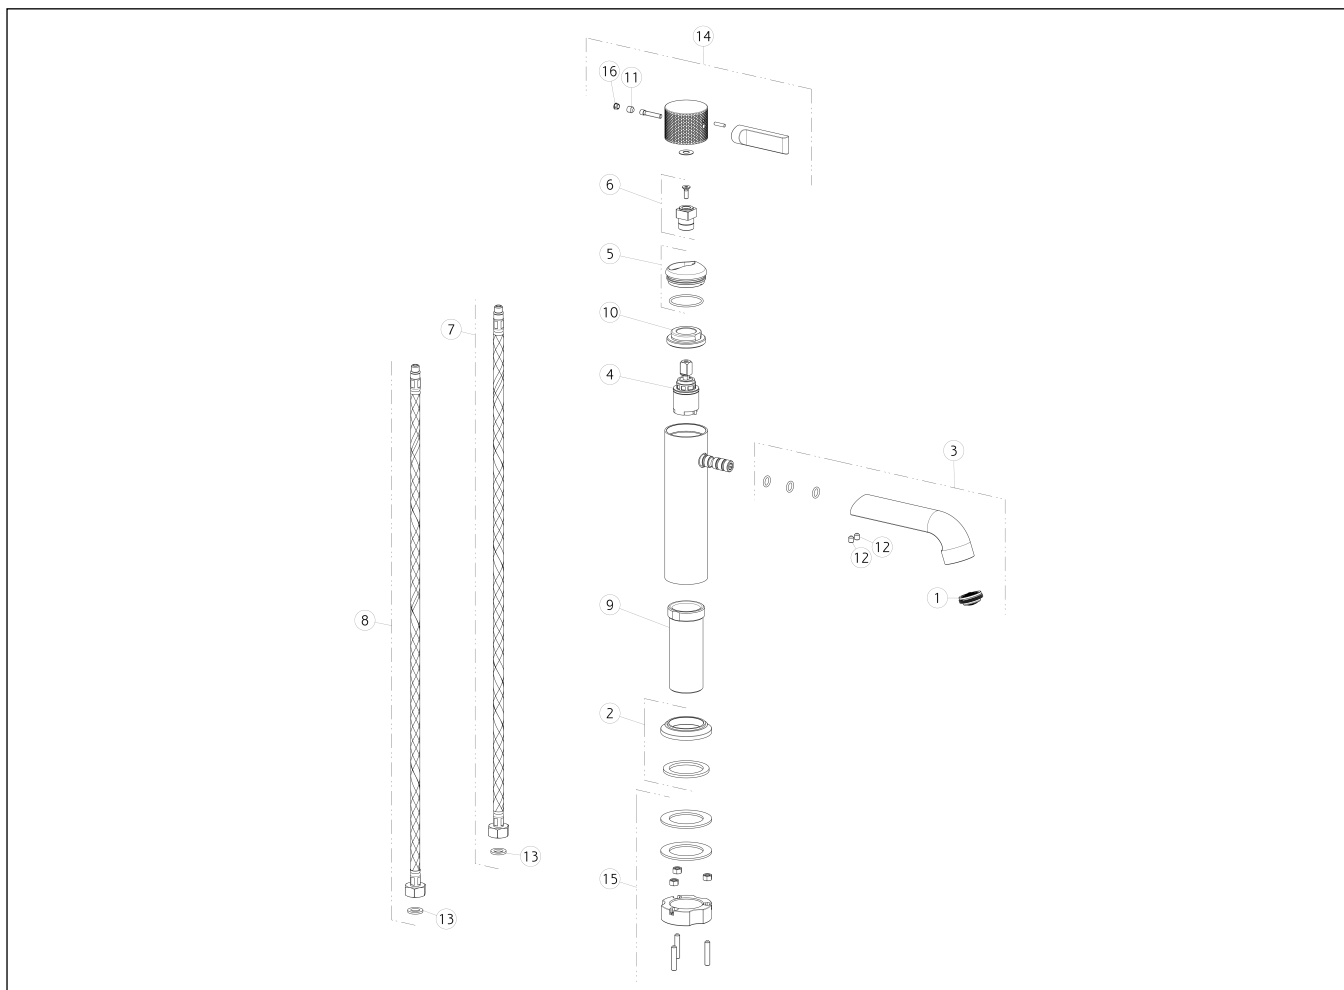

GISSI®**58002**

GPF580020G001G000

data di validità/validity date
≥ 5/2018**INCISO**Miscelatore Lavabo senza scarico con flessibili di collegamento
Basin mixer, flexible connections, without waste

N°	Code	Descrizione	Description
1	SP02115	AERATORE	AERATOR
2	SP02447	BASETTA	BASE
3	SP02448	BOCCA	SPOUT
4	SP01700	CARTUCCIA	CARTRIDGE
5	SP02305	COPRIGHIERA	FINISHING RING NUT
6	SP02444	DISTANZIALE	SPACER
7	SP01591	FLESSIBILE ALIMENTAZIONE BLU	BLU SUPPLY HOSE
8	SP01590	FLESSIBILE ALIMENTAZIONE ROSSO	RED SUPPLY HOSE
9	SP01701	GAMBO	SHANK
10	SP02387	GHIERA SERRAGGIO CARTUCCIA	FIXING RING NUT
11	SP00153	GRANO	SCREW

N°	Code	Descrizione	Description
12	SP00284	GRANO	SCREW
13	SP00064	GUARNIZIONE	GASKET
14	SP02360	MANIGLIA	HANDLE
15	SP02370	SET DI FISSAGGIO	FIXING SET
16	SP00002	TAPPINO COPRI GRANO	SCREW COVER