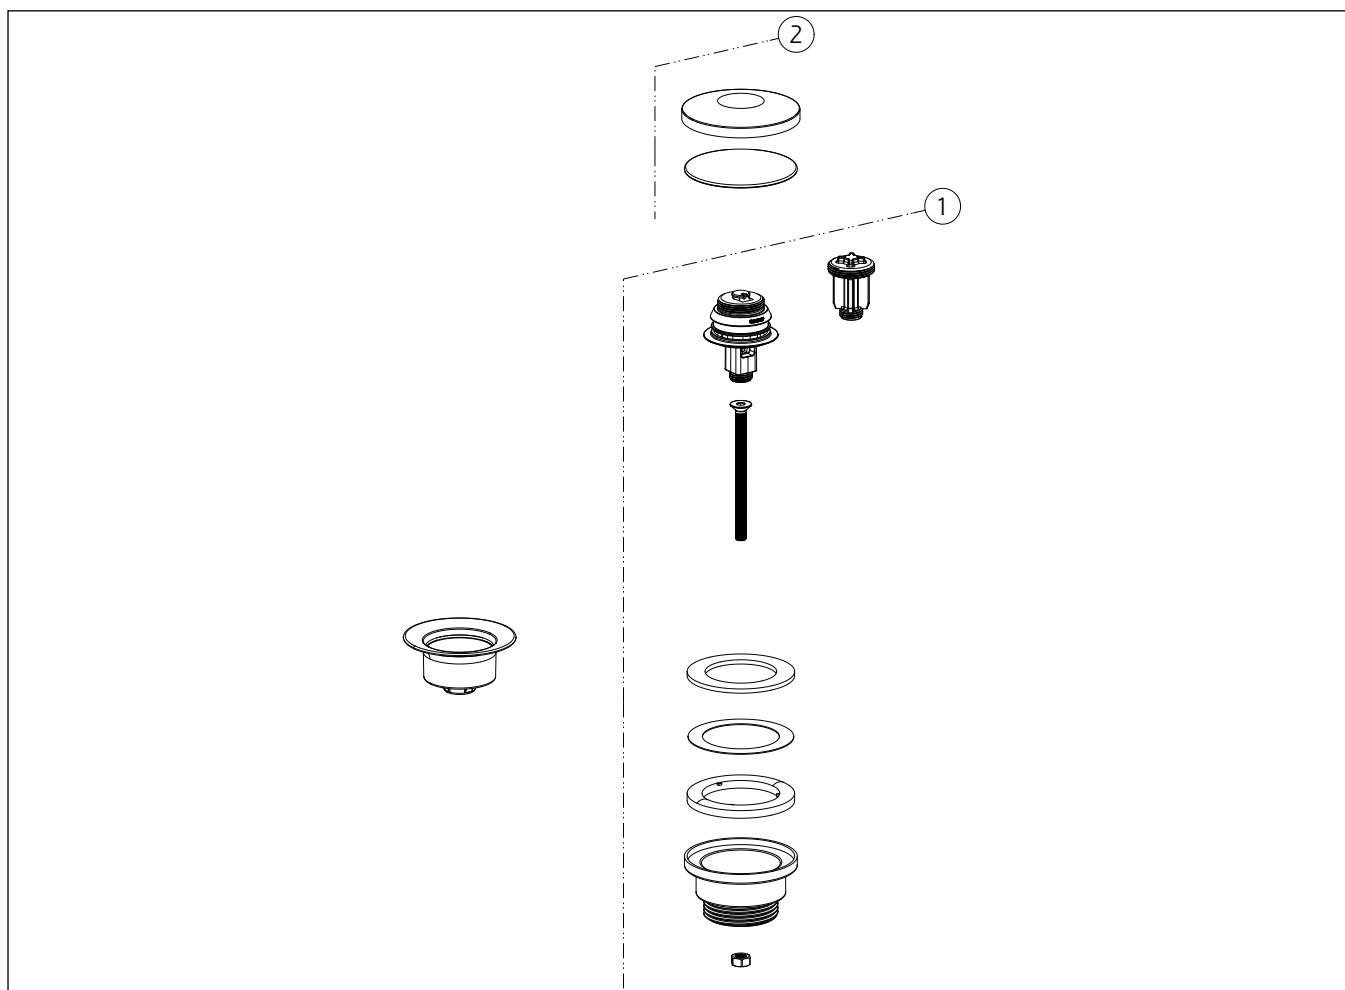

GESI®**54599**

GPF545990G001G000

data di validità/validity date
≥ 11/2017**BATH**

Piletta lavabo "Stop&Go" 2 in 1: un meccanismo di apertura e chiusura svitabile e sostituibile con meccanismo always open nellastessa confezione.
 2-in-1 'Stop&Go' washbasin outlet: an unscrewable and replaceable always-opened mechanism all in one package.

N°	Code	Descrizione	Description
1	SP03083	SCARICO	DRAINAGE DEVICE
2	SP02961	TAPPO PILETTA	PLUG