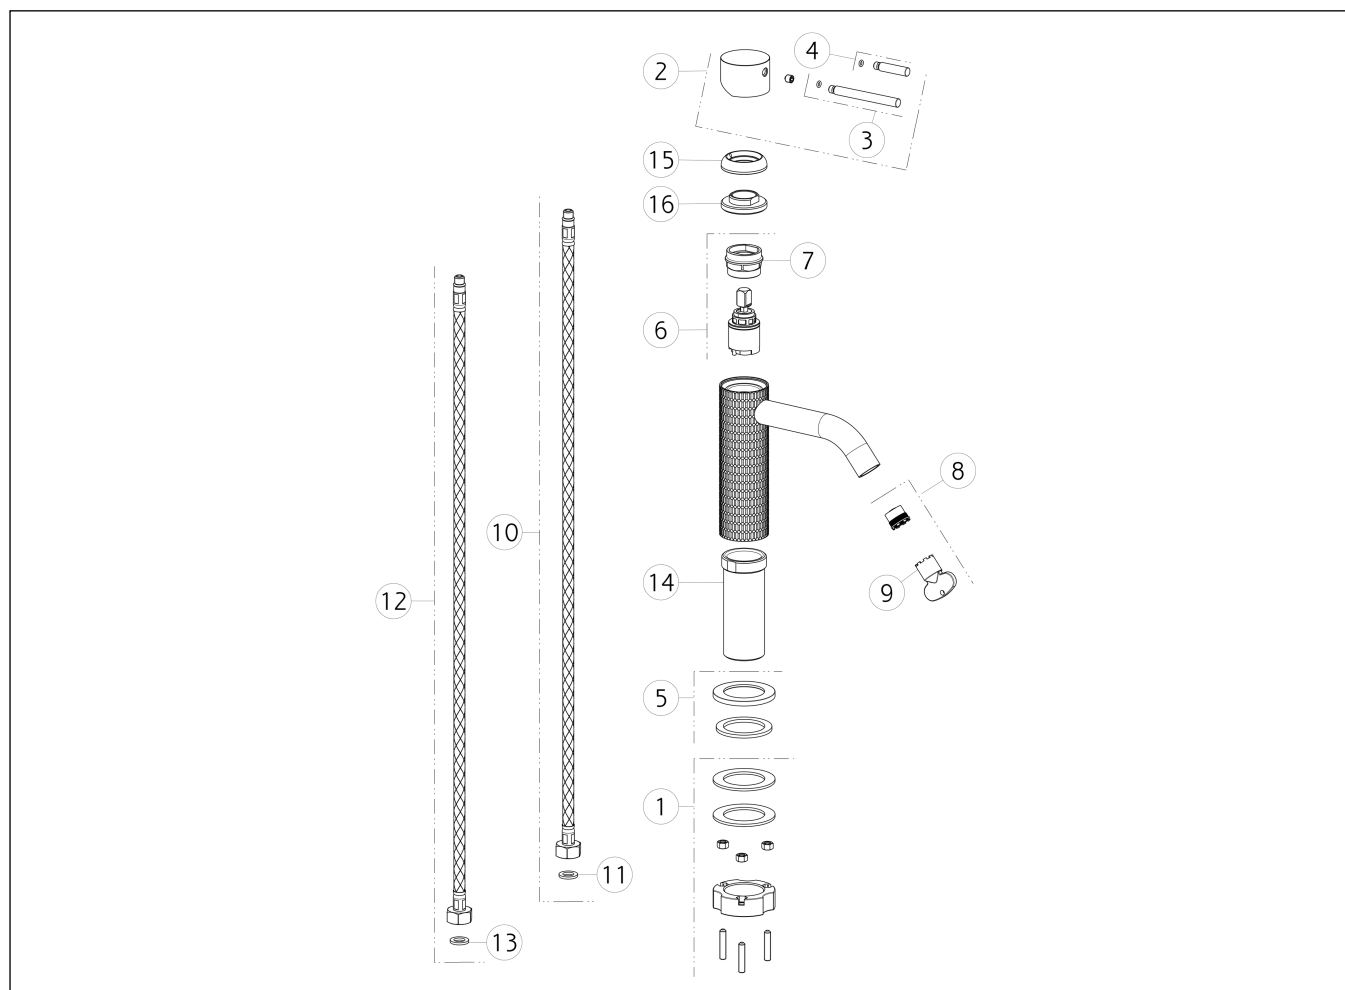

GISSI®**54202**

GPF542020G001G000

data di validità/validity date
≥ 11/2017**MECCANICA**Miscelatore Lavabo senza scarico con flessibili di collegamento
Basin mixer, flexible connections, without waste

N°	Code	Descrizione	Description
1	SP02370	SET DI FISSAGGIO	FIXING SET
2	SP01698	MANIGLIA	HANDLE
3	SP01626	LEVA	LEVER
4	SP01625	LEVA	LEVER
5	SP01702	BASSETTA	BASE
6	SP01700	CARTUCCIA	CARTRIDGE
7	SP01820	CHIAVE	SPECIAL TOOL
8	SP01608	AERATORE	AERATOR
9	SP00504	CHIAVE	SPECIAL TOOL
10	SP01591	FLESSIBILE ALIMENTAZIONE BLU	BLU SUPPLY HOSE
11	SP00064	GUARNIZIONE	GASKET
12	SP01590	FLESSIBILE ALIMENTAZIONE ROSSO	RED SUPPLY HOSE

N°	Code	Descrizione	Description
13	SP00064	GUARNIZIONE	GASKET
14	SP01701	GAMBO	SHANK
15	SP01699	COPRIGHIERA	FINISHING RING NUT
16	SP01704	GHIERA SERRAGGIO CARTUCCIA	FIXING RING NUT