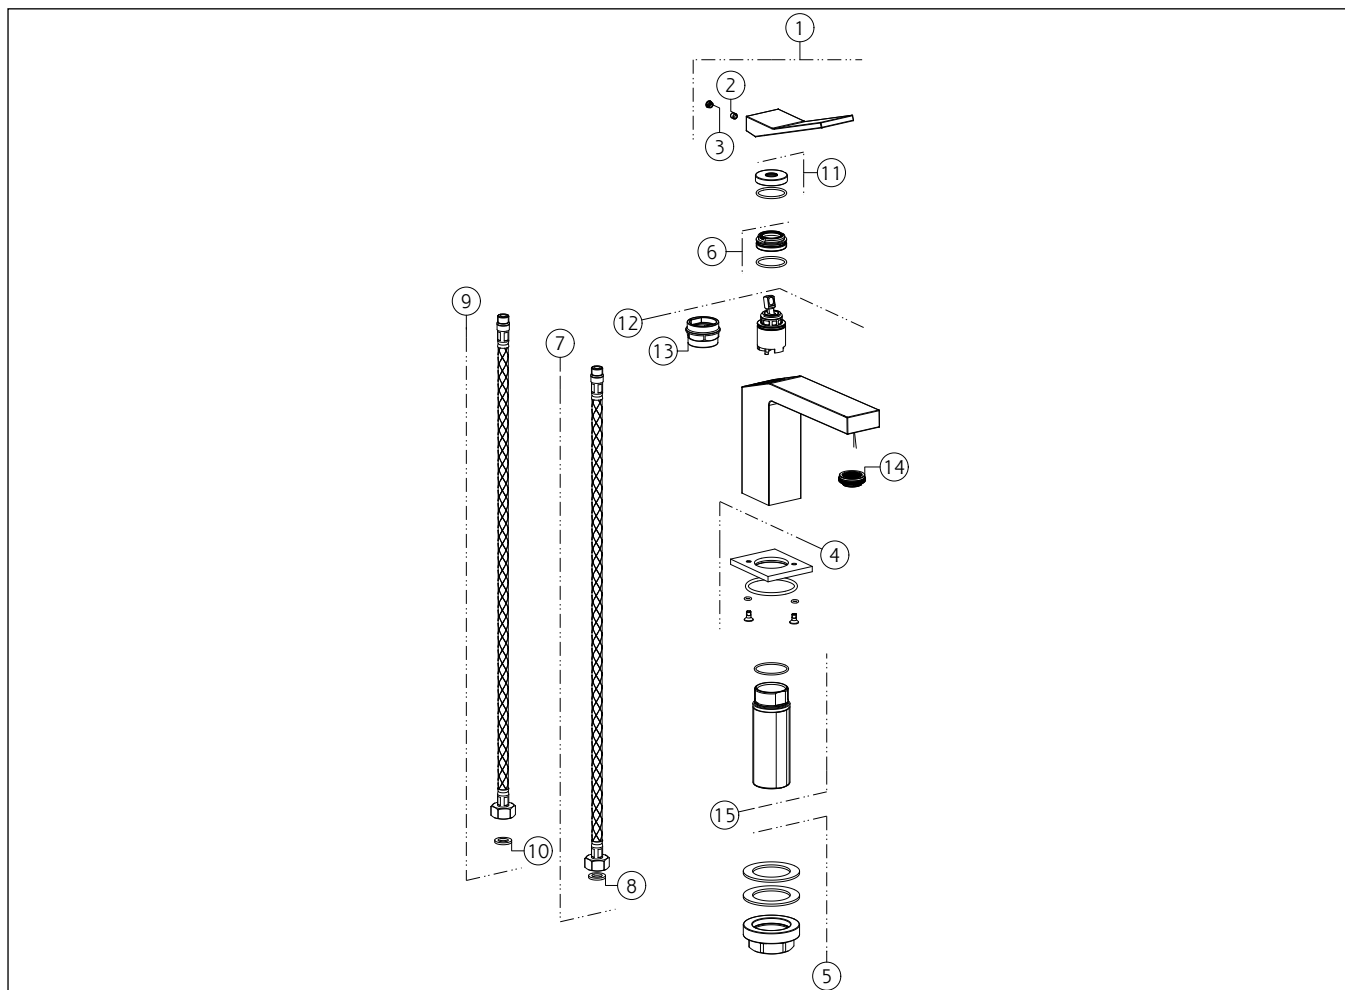

**GISSI®****53002**

GPF530021G001G000

**RETTANGOLO**data di validità/validity date  
≥ 11/2020Miscelatore Lavabo senza scarico con flessibili di collegamento  
*Basin mixer, flexible connections, without waste*

N°	Code	Descrizione	Description
1	SP01248	MANIGLIA	HANDLE
2	SP00610	GRANO	SCREW
3	SP00002	TAPPINO COPRI GRANO	SCREW COVER
4	SP03586	BASETTA	BASE
5	SP02370	SET DI FISSAGGIO	FIXING SET
6	SP01278	GHIERA SERRAGGIO CARTUCCIA	FIXING RING NUT
7	SP00869	FLESSIBILE ALIMENTAZIONE ROSSO	RED SUPPLY HOSE
8	SP00064	GUARNIZIONE	GASKET
9	SP00868	FLESSIBILE ALIMENTAZIONE BLU	BLU SUPPLY HOSE
10	SP00064	GUARNIZIONE	GASKET
11	SP00697	COPRIGHIERA	FINISHING RING NUT

N°	Code	Descrizione	Description
12	SP01277	CARTUCCIA	CARTRIDGE
13	SP00216	CHIAVE	SPECIAL TOOL
14	SP00923	AERATORE COMPLETO	COMPLETE AERATOR
15	SP02372	GAMBO	SHANK