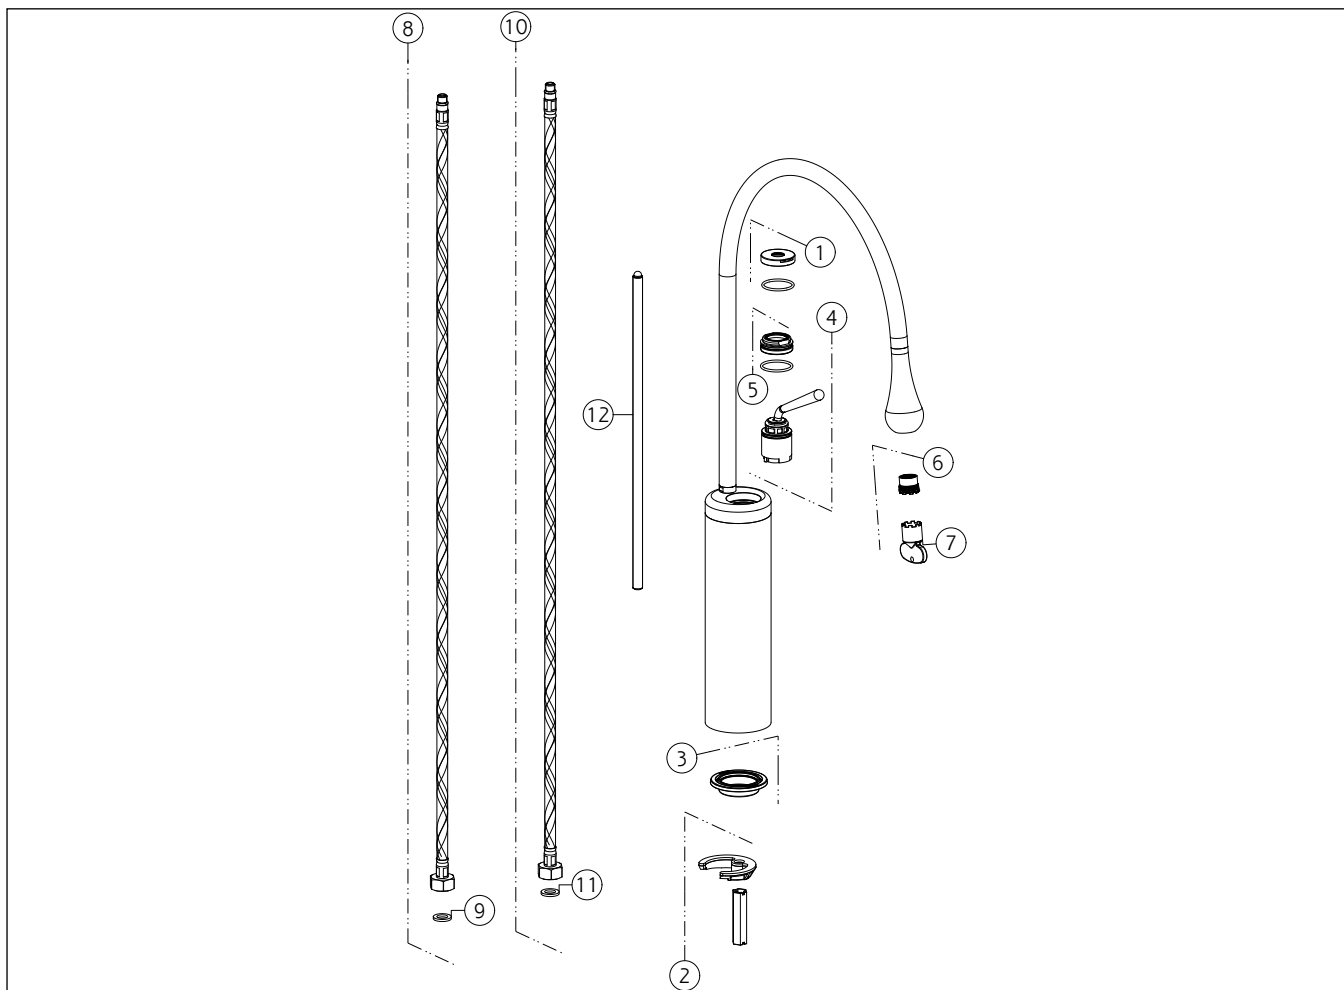

GESSI®

33609

GPF336090G001G000

GOCCIA

data di validità/validity date
≥ 10/2015

Miscelatore Lavabo alto bocca media senza scarico con flessibili di collegamento. Bocca girevole.
High basin mixer, medium spout, flexible connections, without waste. Swivelling spout.

N°	Code	Descrizione	Description
1	SP03566	COPRIGHIERA	FINISHING RING NUT
2	SP00174	SET DI FISSAGGIO	FIXING SET
3	SP03607	GUARNIZIONE	GASKET
4	SP02255	CARTUCCIA	CARTRIDGE
5	SP01278	GHIERA SERRAGGIO CARTUCCIA	FIXING RING NUT
6	SP02670	AERATORE	AERATOR
7	SP00504	CHIAVE	SPECIAL TOOL
8	SP01287	FLESSIBILE ALIMENTAZIONE ROSSO	RED SUPPLY HOSE
9	SP00064	GUARNIZIONE	GASKET
10	SP01286	FLESSIBILE ALIMENTAZIONE BLU	BLU SUPPLY HOSE
11	SP00064	GUARNIZIONE	GASKET

N°	Code	Descrizione	Description
12	SP01163	TIRANTE	TIE ROD