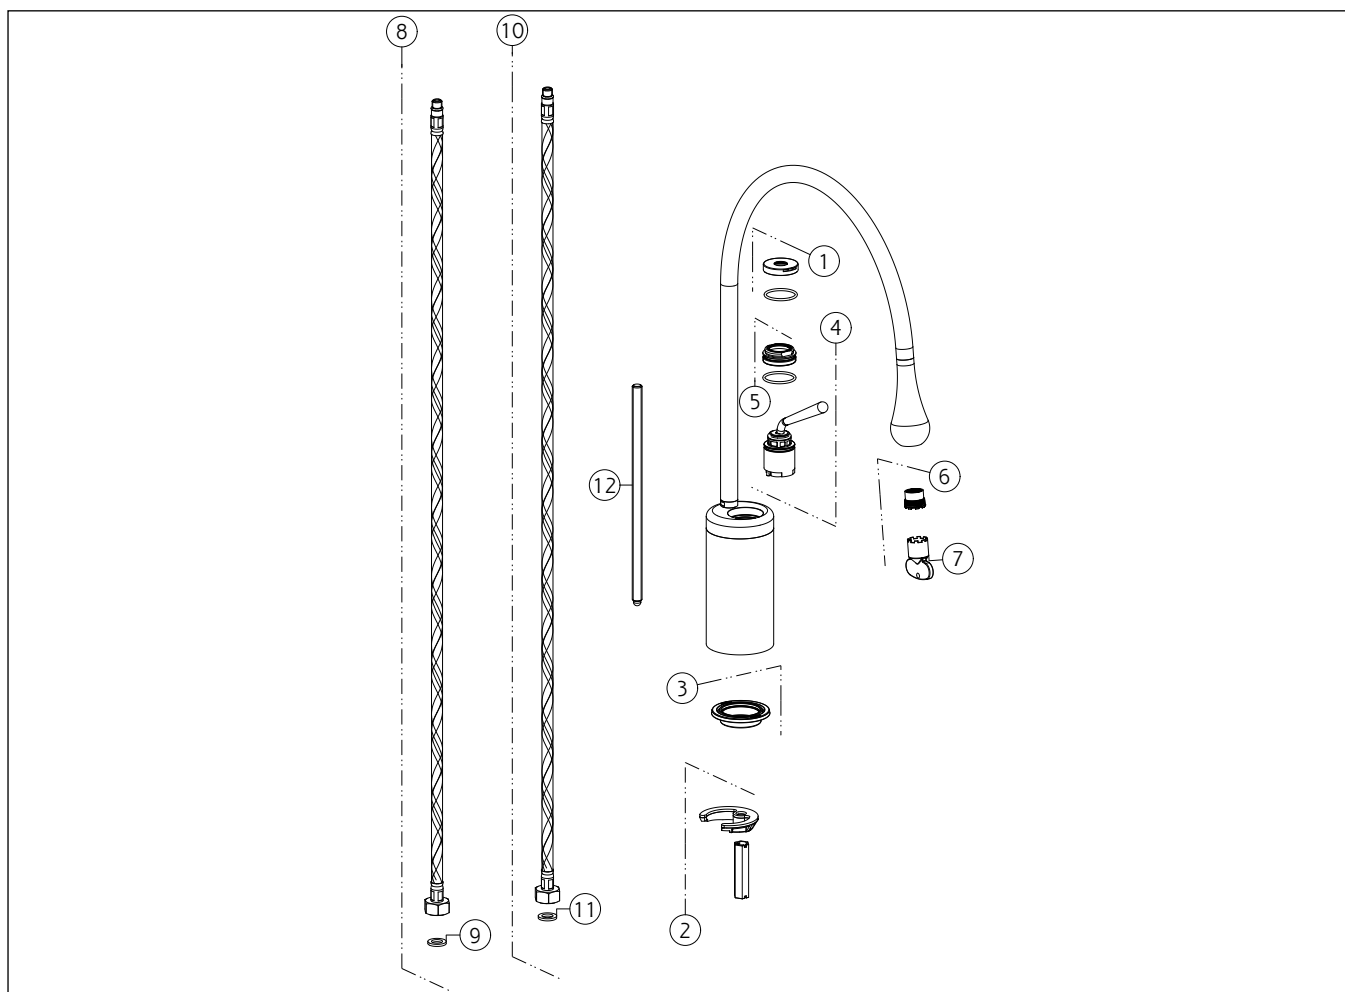

GESSI®**33605**

GPF336050G001G000

GOCCIAdata di validità/validity date
≥ 1/2010

Miscelatore Lavabo medio bocca media senza scarico con flessibili di collegamento. Bocca girevole.
 Medium version basin mixer, medium spout, flexible connections, without waste. Swivelling spout.

N°	Code	Descrizione	Description
1	SP03566	COPRIGHIERA	FINISHING RING NUT
2	SP00174	SET DI FISSAGGIO	FIXING SET
3	SP03607	GUARNIZIONE	GASKET
4	SP02255	CARTUCCIA	CARTRIDGE
5	SP01278	GHIERA SERRAGGIO CARTUCCIA	FIXING RING NUT
6	SP02670	AERATORE	AERATOR
7	SP00504	CHIAVE	SPECIAL TOOL
8	SP01287	FLESSIBILE ALIMENTAZIONE ROSSO	RED SUPPLY HOSE
9	SP00064	GUARNIZIONE	GASKET
10	SP01286	FLESSIBILE ALIMENTAZIONE BLU	BLU SUPPLY HOSE
11	SP00064	GUARNIZIONE	GASKET

N°	Code	Descrizione	Description
12	SP03608	TIRANTE	TIE ROD