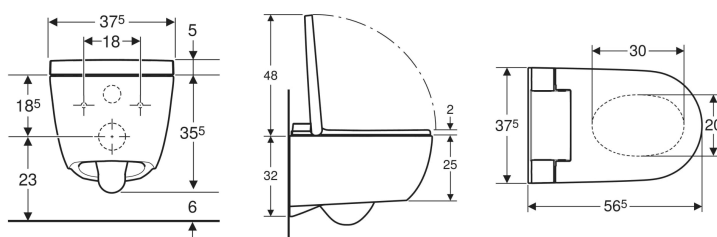

Geberit AquaClean Alba dusjtoalett vegghengt toalett

Bruksformål

- For komfortabel bruk av toalett
- For rengjøring med vann i analområdet

Egenskaper

- Varmtvannsbereder via varmtvannsbeholder
- Analdusjer med WhirlSpray-dusjteknologi
- Strålestyrke kan justeres i fem trinn
- Temperaturen på dusjvannet kan stilles inn med Geberit Home-appen
- Dusjarm som kan posisjoneres i fem trinn med Geberit Home-appen
- Justerbar pulserende dusjstråle (automatisk bevegelse av dusjarmer forover og bakover)
- Automatisk forhånds- og etterrengjøring av dusjdysen med ferskvann
- Avkalkingsprogram
- Toalettskål uten skyllekant med TurboFlush-spylleteknologi
- Brukeridentifikasjon
- Toalettsete og toalettlokk med SoftClose
- Toalettlokk med SoftOpening
- Funksjoner kan utløses med fjernkontroll
- Kompatibel med Geberit Home-appen
- Vanntilkopling på venstre side skjult bak toalettskålen
- Strømtilkopling med fleksibel mantelledning med tre ledere, på høyre side skjult bak toalettskålen

- Ekstern vanntilkopling, på venstre side mulig med tilbehør
- Ekstern strømtilkopling, mulig med strømtilkobling til høyre
- Godkjent iht. (DIN) EN 1717 / (DIN) EN 13077

Tekniske data

Kapslingsgrad	IPX4
Beskyttelsesklasse	I
Merkespenning	230 V AC
Nettfrekvens	50 Hz
Inngangsstrøm	850 W
Inngangsstrøm standby	≤ 0.5 W
Strømningstrykk	0.5–10 bar
Driftstemperatur	5–40 °C
Vanntemperatur innstillingsområde	34–40 °C
Beregnet gjennomstrømningsmengde	0.02 l/s
Minste strømningstrykk for beregnet gjennomstrømningsmengde	0.5 bar
Dusjvarighet	20 s
Maksimal belastning toalettsete	150 kg

Leveringsomfang

- Vanntilkoblingssett for Sigma og Omega innbyggingsystemer 12 cm, monteringshøyde 112 cm
- Koplingskontakt for strømtilkopling
- Lydisoleringssett
- Fjernkontroll med veggfeste og batteri CR2032
- Monteringsmateriell

Bestilles separat

- Geberit avløpsmansjett med dekkapper

Art. nr.	NRF nr.	Farge / overflate	B	H	T	
146.350.01.1	6166244	Toalettskål: hvit / KeraTect Designdeksel: hvitt	37.5 cm	40.5 cm	56.5 cm	Ny