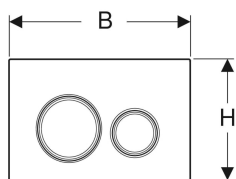

## Geberit Sigma21 betjeningsplate til dobbeltskyl, metallfarge rosegull

Eksempelbilde

### Tekniske data

Betjeningskraft | < 20 N

- 2 trykkstag

Art. nr.	NRF nr.	Farge / overflate	Materiale	B	H	T
115.650.SI.1	6166216	Bunnplate og designringer: rødgull Dekkplate og knapper: hvit	Støpt sink / glass	24.6 cm	16.4 cm	1.4 cm
115.650.SJ.1	6166217	Bunnplate og designringer: rødgull Dekkplate og knapper: svart	Støpt sink / glass	24.6 cm	16.4 cm	1.4 cm
115.650.JM.1	6166213	Bunnplate og designringer: rødgull Dekkplate og knapper: mustang-skifer	Støpt sink / skifer (naturprodukt)	24.6 cm	16.4 cm	1.4 cm
115.650.JV.1	6166214	Bunnplate og designringer: rødgull Dekkplate og knapper: betongutseende	Støpt sink / porselen	24.6 cm	16.4 cm	1.4 cm
115.650.JX.1	6166215	Bunnplate og designringer: rødgull Dekkplate: amerikansk nøttetre	Støpt sink / tre (naturprodukt)	24.6 cm	16.4 cm	1.4 cm
115.650.00.1	6166212	Bunnplate og designringer: rødgull Dekkplate og knapper: kundespesifikt	Støpt sink	24.6 cm	16.4 cm	1 cm