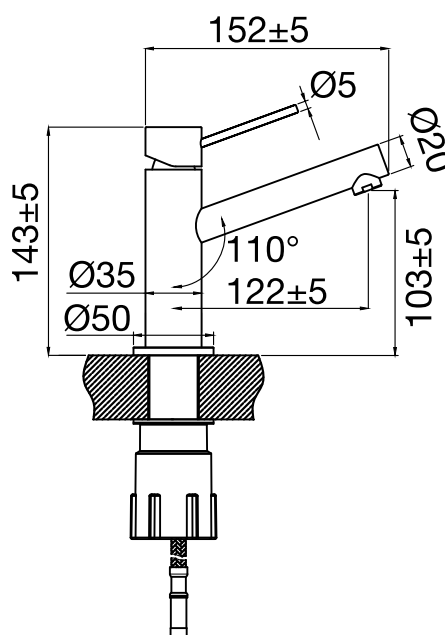

Steel Vector

Art no: 10230 RSK: 8278227