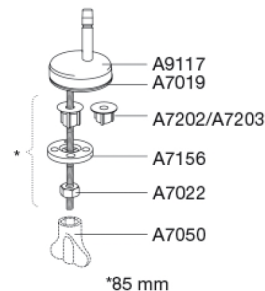

Beskrivelse

PRESSALIT toiletsæde med låg, model "Scandinavia PLUS", art. 758 af gennemfarvet hærdeplast med indbygget soft close inkl. D04 universalbeslag i rustfrit stål til lift-off.

- afmontering af sæde/låg letter rengøringen
- centerafstand: 135 - 210 mm
- belastning - ringsæde 240 kg
- anvendelig på universelle toiletter
- 10 års garanti