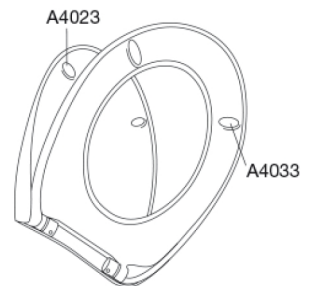

PRESSALIT®

Pressalit Scandinavia PLUS 758 Toiletsæde med soft close og lift-off inkl. beslag i rustfrit stål

Funktioner

Lift-off, Soft close

Varenummer

758001-D04999
VVS:615044001
NRF:6190138
RSK:7904489
EAN:5708590302782

Farve

Sort (RAL 9005)

Beskrivelse

PRESSALIT toiletsæde med låg, model "Scandinavia PLUS", art. 758 af gennemfarvet hærdeplast med indbygget soft close inkl. D04 universalbeslag i rustfrit stål til lift-off.

- afmontering af sæde/låg letter rengøringen
- centerafstand: 135 - 210 mm
- belastning - ringsæde 240 kg
- anvendelig på universelle toiletter
- 10 års garanti

Designtype

Sandwich

Designer

Pressalit

Design-år