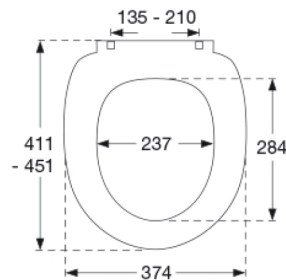

Beskrivelse

PRESSALIT toiletsæde med låg, model "Scandinavia PLUS", art. 758 af gennemfarvet hærdeplast med indbygget soft close inkl. D04 universalbeslag i rustfrit stål til lift-off.

- afmontering af sæde/låg letter rengøringen
- centerafstand: 135 - 210 mm
- belastning - ringsæde 240 kg
- anvendelig på universelle toiletter
- 10 års garanti